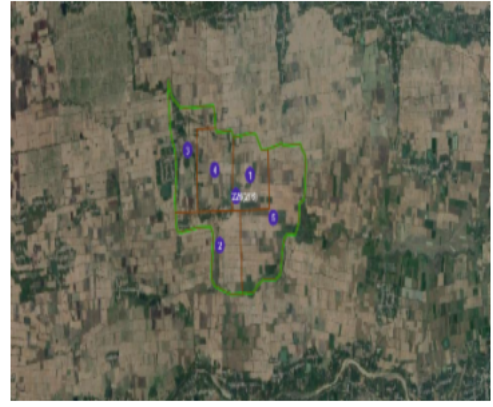

3. வாக்குச் சாவடியின் விவரங்கள்

<p>வாக்குச் சாவடியின் எண் மற்றும் பெயர் :</p> <p>252 - ஊராட்சி ஒன்றிய தொடக்கப்பள்ளி, வடக்கு பகுதி, தெற்கு பார்த்த கட்டிடம், விளங்குடி-612202</p> <p>வாக்குச் சாவடியின் முகவரி :</p> <p>ஊராட்சி ஒன்றிய தொடக்கப்பள்ளி, வடக்கு பகுதி, தெற்கு பார்த்த கட்டிடம், விளங்குடி-612202</p>	<p>வாக்குச் சாவடியின் வகைப்பாடு (ஆண்/பெண்/பொது)</p> <p>துணை வாக்குச் சாவடிகளின் எண்ணிக்கை :</p>	<p>பொது</p> <p style="font-size: 24px;">0</p>
--	---	--

4. வாக்காளர்களின் எண்ணிக்கை

தொடங்கும் வரிசை எண்	முடியும் வரிசை எண்.	நிகர வாக்காளர்களின் எண்ணிக்கை			
		ஆண்	பெண்	மூன்றாம் பாலினம்	மொத்தம்
1	985	492	491	0	983

கையொப்பம்

Nazri Naksha

Google Map View

Polling Station Building Front View

Polling Station Front View

Cad View

Key MAP View

சட்டமன்றத் தொகுதியின் எண் மற்றும் பெயர் : 170-திருவிடைமருதூர்
பிரிவு எண் மற்றும் பெயர் 1-விளங்குடி (வ.கி) மற்றும் (உஈ), ஏழாம் கட்டளை மாதாகோயில்தெரு வார்டு-1