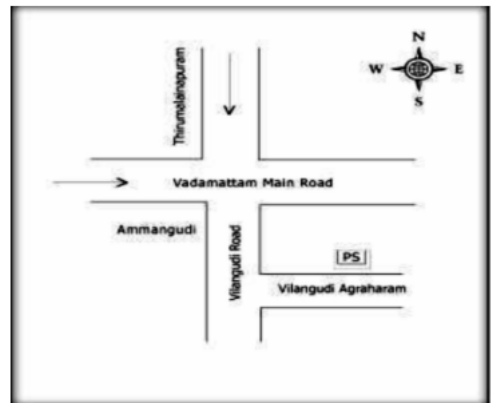

3. வாக்குச் சாவடியின் விவரங்கள்

<p>வாக்குச் சாவடியின் எண் மற்றும் பெயர் :</p> <p>252 - ஊராட்சி ஒன்றிய தொடக்கப்பள்ளி, வடக்கு பகுதி, தெற்கு பார்த்த கட்டிடம், விளங்குடி-612202</p> <p>வாக்குச் சாவடியின் முகவரி :</p> <p>ஊராட்சி ஒன்றிய தொடக்கப்பள்ளி, வடக்கு பகுதி, தெற்கு பார்த்த கட்டிடம், விளங்குடி-612202</p>	<p>வாக்குச் சாவடியின் வகைப்பாடு (ஆண்/பெண்/பொது)</p> <p>துணை வாக்குச் சாவடிகளின் எண்ணிக்கை :</p>	<p>பொது</p> <p style="font-size: 24px;">0</p>
--	---	--

4. வாக்காளர்களின் எண்ணிக்கை

தொடங்கும் வரிசை எண்	முடியும் வரிசை எண்.	நிகர வாக்காளர்களின் எண்ணிக்கை			
		ஆண்	பெண்	மூன்றாம் பாலினம்	மொத்தம்
1	985	492	491	0	983

கையொப்பம்

Nazri Naksha

Google Map View

Polling Station Building Front View

Polling Station Front View

Cad View

Key MAP View

சட்டமன்றத் தொகுதியின் எண் மற்றும் பெயர் : 170-திருவிடைமருதூர்
பிரிவு எண் மற்றும் பெயர் 1-விளங்குடி (வ.கி) மற்றும் (உஈ), ஏழாம் கட்டளை மாதாகோயில்தெரு வார்டு-1