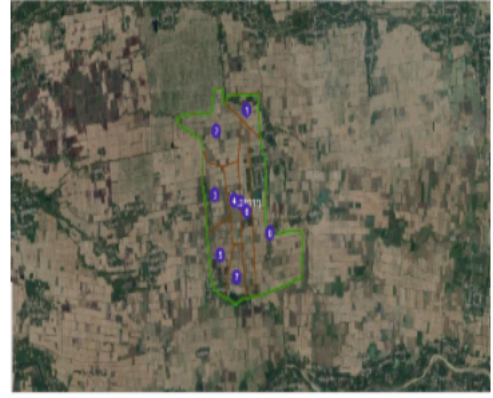

**Google Map View**

**Polling Station Building Front View**

Elevation

**Polling Station Road Front View**

Elevation

**Cad View**

**Key MAP View**

சட்டமன்றத் தொகுதியின் எண் மற்றும் பெயர் : 170-திருவிடைமருதூர் பிரிவு எண் மற்றும் பெயர் 1-அம்மங்குடி (வ.கி) மற்றும் (ஊ), கீழஅக்கரகாரம் வார்டு-1