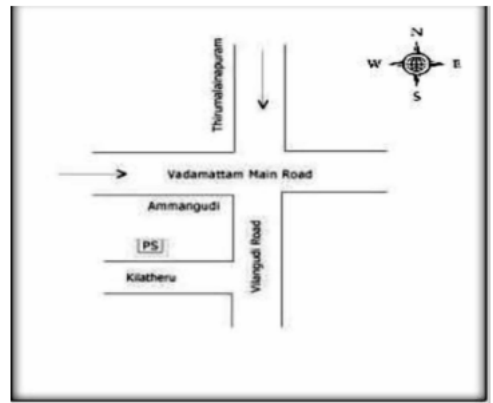

**3. வாக்குச் சாவடியின் விவரங்கள்**

<p><b>வாக்குச் சாவடியின் எண் மற்றும் பெயர் :</b></p> <p>253 - ஊராட்சி ஒன்றிய நடுநிலைப்பள்ளி, வடக்கு பகுதி, கிழக்கு பார்த்த மேற்கு கட்டிடம், அம்மங்குடி 612202</p> <p><b>வாக்குச் சாவடியின் முகவரி :</b></p> <p>ஊராட்சி ஒன்றிய நடுநிலைப்பள்ளி, வடக்கு பகுதி, கிழக்கு பார்த்த மேற்கு கட்டிடம், அம்மங்குடி 612202</p>	<p><b>வாக்குச் சாவடியின் வகைப்பாடு (ஆண்/பெண்/பொது)</b></p> <p><b>துணை வாக்குச் சாவடிகளின் எண்ணிக்கை :</b></p>	<p><b>பொது</b></p> <p style="font-size: 24px;">0</p>
--	---	--

**Google Map View**

**Polling Station Building Front View**

Elevation

**Polling Station Road Front View**

Elevation

**Cad View**

**Key MAP View**

சட்டமன்றத் தொகுதியின் எண் மற்றும் பெயர் : 170-திருவிடைமருதூர் பிரிவு எண் மற்றும் பெயர் 1-அம்மங்குடி (வ.கி) மற்றும் (ஊ), கீழஅக்கரகாரம் வார்டு-1