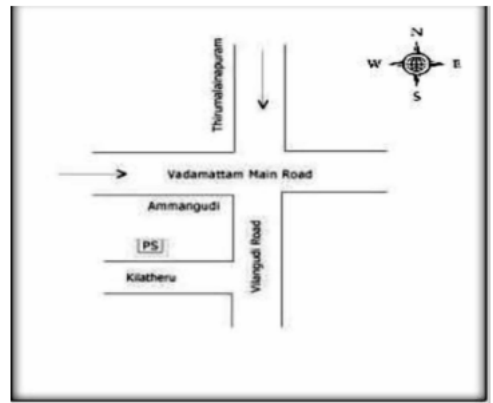

**3. வாக்குச் சாவடியின் விவரங்கள்**

<p><b>வாக்குச் சாவடியின் எண் மற்றும் பெயர் :</b>                  254 - ஊராட்சி ஒன்றிய நடுநிலைப்பள்ளி, தெற்கு பகுதி, கிழக்கு பார்த்த மேற்கு கட்டிடம், அம்மன்குடி 612202</p> <p><b>வாக்குச் சாவடியின் முகவரி :</b>                  ஊராட்சி ஒன்றிய நடுநிலைப்பள்ளி, தெற்கு பகுதி, கிழக்கு பார்த்த மேற்கு கட்டிடம், அம்மன்குடி 612202</p>	<p><b>வாக்குச் சாவடியின் வகைப்பாடு (ஆண்/பெண்/பொது)</b></p>	<p><b>துணை வாக்குச் சாவடிகளின் எண்ணிக்கை :</b></p> <p style="font-size: 24px;">0</p>
------------------------------------------------------------------------------------------------------------------------------------------------------------------------------------------------------------------------------------------------------------------------------------------------------------------------------------------------	------------------------------------------------------------	--------------------------------------------------------------------------------------

Google Map View

Polling Station Building Front View

Elevation

Polling Station Road Front View

Elevation

Cad View

Key MAP View

சட்டமன்றத் தொகுதியின் எண் மற்றும் பெயர் : 170-திருவிடைமருதூர் பிரிவு எண் மற்றும் பெயர் 1-அம்மங்குடி (வ.கி) மற்றும் (ஊ), மேலத் தெரு வார்டு-2