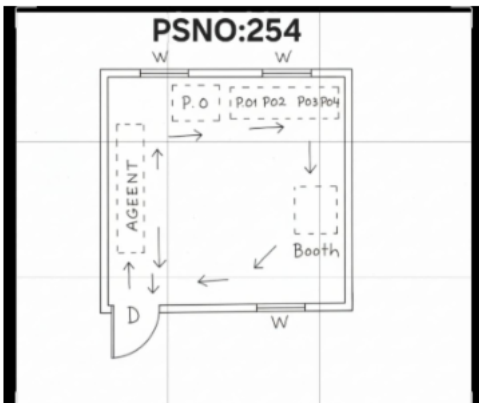

Google Map View

Polling Station Building Front View

Elevation

Polling Station Road Front View

Elevation

Cad View

Key MAP View

சட்டமன்றத் தொகுதியின் எண் மற்றும் பெயர் : 170-திருவிடைமருதூர் பிரிவு எண் மற்றும் பெயர் 1-அம்மங்குடி (வ.கி) மற்றும் (ஊ), மேலத் தெரு வார்டு-2