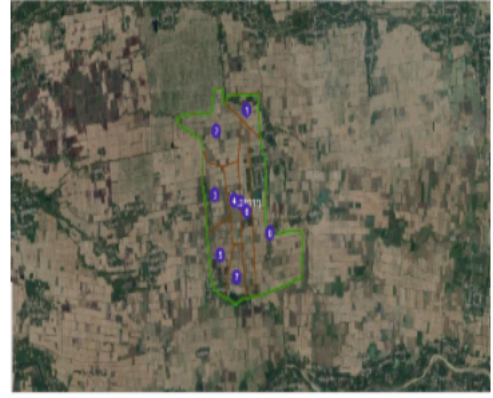

Google Map View

Polling Station Building Front View

Elevation

Polling Station Road Front View

Elevation

Cad View

Key MAP View

சட்டமன்றத் தொகுதியின் எண் மற்றும் பெயர் : 170-திருவிடைமருதூர் பிரிவு எண் மற்றும் பெயர் 1-அம்மங்குடி (வ.கி) மற்றும் (ஊ), மேலத் தெரு வார்டு-2