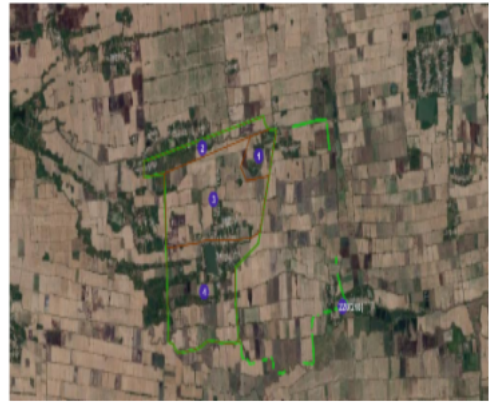

Google Map View