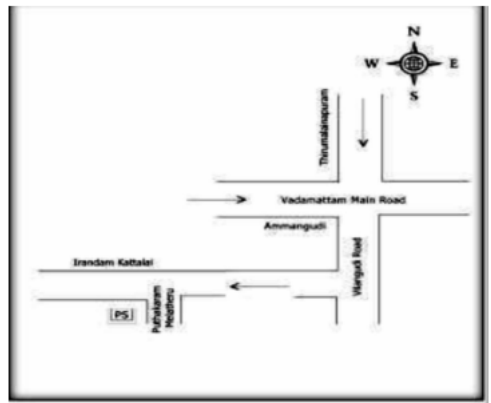

Google Map View

Polling Station Building Front View

Polling Station Front View

Cad View

Key MAP View

1 பெயர் : ரகு தந்தை பெயர்: கணேசன் வீட்டு எண் : 1 வயது : 39 பாலினம் : ஆண் Photo is available	YVR0229906	2 பெயர் : மாதவன் பிச்சையன் தந்தை பெயர்: பிச்சையன் வீட்டு எண் : 1 வயது : 36 பாலினம் : ஆண் Photo is available	YVR0988097	3 பெயர் : ராஜ்குமார் தந்தை பெயர்: மாரிமுத்து வீட்டு எண் : 1 வயது : 32 பாலினம் : ஆண் Photo is available	YVR0899054
4 பெயர் : கார்த்திக் தந்தை பெயர்: காளியப்பன் வீட்டு எண் : 1 வயது : 30 பாலினம் : ஆண் Photo is available	YVR0883355	5 பெயர் : ஐயப்பன் தந்தை பெயர்: அழகர் வீட்டு எண் : 1 வயது : 29 பாலினம் : ஆண் Photo is available	YVR0883439	6 பெயர் : விக்னேஷ் தந்தை பெயர்: வீரையன் வீட்டு எண் : 1 வயது : 29 பாலினம் : ஆண் Photo is available	YVR0883470
7 பெயர் : கலைவாணன் தந்தை பெயர்: காளியப்பன் வீட்டு எண் : 1 வயது : 28 பாலினம் : ஆண் Photo is available	YVR0883496	8 பெயர் : ரம்யா தந்தை பெயர்: கணேசன் வீட்டு எண் : 1 வயது : 28 பாலினம் : பெண் Photo is available	YVR0899161	9 பெயர் : கலையரசி கணவர் பெயர்: அழகசுந்தரம் வீட்டு எண் : 1-1 வயது : 41 பாலினம் : பெண் Photo is available	YVR0899211
10 பெயர் : வினோத் தந்தை பெயர்: ராமச்சந்திரன் வீட்டு எண் : 1-15 வயது : 36 பாலினம் : ஆண் Photo is available	YVR0388058	11 பெயர் : அஜித் தந்தை பெயர்: ராம சந்திரன் வீட்டு எண் : 1/15 வயது : 26 பாலினம் : பெண் Photo is available	YVR1091115	12 பெயர் : கல்யாணசுந்தரம் தந்தை பெயர்: பொன்னுசாமி வீட்டு எண் : 2 வயது : 57 பாலினம் : ஆண் Photo is available	YVR1724673
13 பெயர் : அமுதா கணவர் பெயர்: கல்யாணசுந்தரம் வீட்டு எண் : 2 வயது : 45 பாலினம் : பெண் Photo is available	DKK1445428	14 பெயர் : மகாலிங்கம் தந்தை பெயர்: கலியாத்தான் வீட்டு எண் : 3 வயது : 66 பாலினம் : ஆண் Photo is available	YVR1724681	15 பெயர் : சதிஷ் தந்தை பெயர்: மகாலிங்கம் வீட்டு எண் : 3 வயது : 33 பாலினம் : ஆண் Photo is available	YVR0726810
16 பெயர் : வேலாயுதம் தந்தை பெயர்: மகாலிங்கம் வீட்டு எண் : 3 வயது : 29 பாலினம் : ஆண் Photo is available	YVR1053545	17 பெயர் : செளந்தர்யா தந்தை பெயர்: மகாலிங்கம் வீட்டு எண் : 3 வயது : 26 பாலினம் : பெண் Photo is available	YVR1987049	18 பெயர் : தென்னரசு தந்தை பெயர்: கலியாத்தான் வீட்டு எண் : 3-1 வயது : 62 பாலினம் : ஆண் Photo is available	YVR1724699
19 பெயர் : மகாலெட்சுமி கணவர் பெயர்: மகாலிங்கம் வீட்டு எண் : 3-1 வயது : 57 பாலினம் : பெண் Photo is available	YVR1724707	20 பெயர் : சுந்தரி கணவர் பெயர்: தென்னரசு வீட்டு எண் : 3-1 வயது : 48 பாலினம் : பெண் Photo is available	DKK1436039	21 பெயர் : ஆகாஷ் தந்தை பெயர்: தென்னரசு வீட்டு எண் : 3.1 வயது : 25 பாலினம் : ஆண் Photo is available	YVR1053552
22 பெயர் : அபிநேஷ் தந்தை பெயர்: தன்னரசு வீட்டு எண் : 3/1 வயது : 23 பாலினம் : ஆண் Photo is available	YVR2256915	23 பெயர் : பன்னீர்செல்வம் தந்தை பெயர்: பிச்சைக்குட்டி வீட்டு எண் : 3-3 வயது : 56 பாலினம் : ஆண் Photo is available	YVR1724715	24 பெயர் : சந்தோஷ் தந்தை பெயர்: பன்னீர் செல்வம் வீட்டு எண் : 3.35 வயது : 25 பாலினம் : ஆண் Photo is available	YVR1053560
25 பெயர் : வில்வநாதன் தந்தை பெயர்: பிச்சைக்குட்டி வீட்டு எண் : 5 வயது : 54 பாலினம் : ஆண் Photo is available	YVR1724723	26 பெயர் : சித்திரா கணவர் பெயர்: பன்னீர்செல்வம் வீட்டு எண் : 5 வயது : 51 பாலினம் : பெண் Photo is available	YVR1724731	27 பெயர் : ராமச்சந்திரன் தந்தை பெயர்: பிச்சைக்குட்டி வீட்டு எண் : 6 வயது : 66 பாலினம் : ஆண் Photo is available	YVR1724749
28 பெயர் : இந்திராகாந்தி கணவர் பெயர்: ராமச்சந்திரன் வீட்டு எண் : 6 வயது : 64 பாலினம் : பெண் Photo is available	YVR1724756	29 பெயர் : அரவிந்தராஜ் தந்தை பெயர்: ராமச்சந்திரன் வீட்டு எண் : 6 வயது : 40 பாலினம் : ஆண் Photo is available	DKK2460392	30 பெயர் : ராதிகா கணவர் பெயர்: அரவிந்தராஜ் வீட்டு எண் : 6 வயது : 36 பாலினம் : பெண் Photo is available	YVR0788802