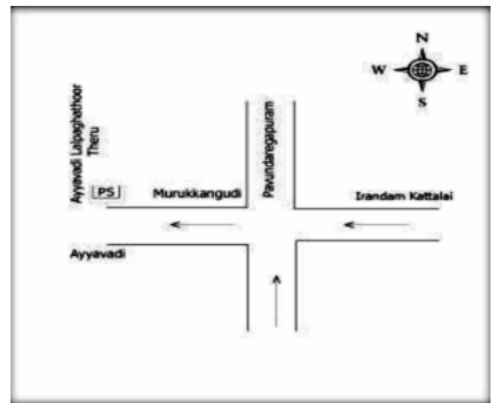

Google Map View

Polling Station Building Front View

Polling Station Front View

Cad View

POLLING STATION: 238 & 239
 PANCHAYAT UNION MIDDLE SCHOOL
 MURUKANGUDI

D - DOOR
 W - WINDOW

Key MAP View

சட்டமன்றத் தொகுதியின் எண் மற்றும் பெயர் : 170-திருவிடைமருதூர்
பிரிவு எண் மற்றும் பெயர் 1-தண்டந் தோட்டம் (வ.கி) மற்றும் (ஊ), பொட்டாங்காடு வார்டு-1