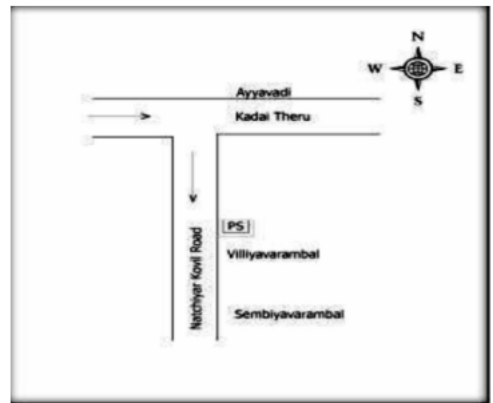

Google Map View

Polling Station Building Front View

Polling Station Front View

Cad View

Key MAP View

1 பெயர் : லெட்சுமணன் தந்தை பெயர்: ஜெகநாதன் வீட்டு எண் : 1 வயது : 60 பாலினம் : ஆண்	YVR0085993 Photo is available	2 பெயர் : ராஜேஸ்வரி கணவர் பெயர்: சப்பிரமணியன் வீட்டு எண் : 1 வயது : 59 பாலினம் : பெண்	YVR1831031 Photo is available	# 3 பெயர் : தமிழ்மணி மூர்த்தி தந்தை பெயர்: மூர்த்தி வீட்டு எண் : 1 வயது : 34 பாலினம் : பெண்	YVR0231514 Photo is available
4 பெயர் : நிரோஷா கணவர் பெயர்: ராஜேந்திரன் வீட்டு எண் : 1 வயது : 34 பாலினம் : பெண்	YVR0834499 Photo is available	5 பெயர் : மூர்த்தி தந்தை பெயர்: ஜெயராமன் வீட்டு எண் : 1 வயது : 33 பாலினம் : ஆண்	YVR0333856 Photo is available	6 பெயர் : மணிபாரதி தந்தை பெயர்: கலியமூர்த்தி வீட்டு எண் : 1 வயது : 27 பாலினம் : ஆண்	YVR0989624 Photo is available
7 பெயர் : ராஜகோபால் தந்தை பெயர்: சூப்பிரமணியன் வீட்டு எண் : 1-1A வயது : 36 பாலினம் : ஆண்	YVR0129734 Photo is available	8 பெயர் : சூர்யா கணவர் பெயர்: ராஜகோபால் வீட்டு எண் : 1-1A வயது : 34 பாலினம் : பெண்	YVR0293316 Photo is available	9 பெயர் : விஜய் தந்தை பெயர்: கோவிந்தராஜ் வீட்டு எண் : 1-11 வயது : 26 பாலினம் : ஆண்	YVR1027325 Photo is available
10 பெயர் : அபிநயா தந்தை பெயர்: தர்மராஜ் வீட்டு எண் : 1/28 வயது : 30 பாலினம் : பெண்	YVR0671578 Photo is available	11 பெயர் : கலைவாணி கணவர் பெயர்: இராஜராஜன் வீட்டு எண் : 1-108A வயது : 44 பாலினம் : பெண்	YVR0679829 Photo is available	12 பெயர் : சாவித்திரி கணவர் பெயர்: ஜெயராமன் வீட்டு எண் : 1A வயது : 73 பாலினம் : பெண்	YVR0086033 Photo is available
13 பெயர் : ரமேஷ் தந்தை பெயர்: ஜெயராமன் வீட்டு எண் : 1B வயது : 46 பாலினம் : ஆண்	YVR0086058 Photo is available	14 பெயர் : தவமணி கணவர் பெயர்: ரமேஷ் வீட்டு எண் : 1B வயது : 44 பாலினம் : பெண்	YVR0086066 Photo is available	15 பெயர் : தினேஷ் தந்தை பெயர்: ரமேஷ் வீட்டு எண் : 1 பீ வயது : 24 பாலினம் : ஆண்	YVR2013282 Photo is available
16 பெயர் : செல்வம் தந்தை பெயர்: சின்னையன் வீட்டு எண் : 1-C வயது : 56 பாலினம் : ஆண்	MZY5335104 Photo is available	17 பெயர் : தினேஷ் தந்தை பெயர்: செல்வம் வீட்டு எண் : 1-C வயது : 32 பாலினம் : ஆண்	YVR0585927 Photo is available	18 பெயர் : விக்னேஷ் தந்தை பெயர்: செல்வம் வீட்டு எண் : 1-c வயது : 31 பாலினம் : ஆண்	YVR0585935 Photo is available
19 பெயர் : ஹரிபாபு தந்தை பெயர்: செந்தில்குமார் வீட்டு எண் : 1இ வயது : 19 பாலினம் : ஆண்	YVR2311587 Photo is available	20 பெயர் : கலியபெருமாள் தந்தை பெயர்: ரெகுபதி வீட்டு எண் : 2 வயது : 81 பாலினம் : ஆண்	YVR1831049 Photo is available	21 பெயர் : கண்ணன் தந்தை பெயர்: கலியபெருமாள் வீட்டு எண் : 2 வயது : 44 பாலினம் : ஆண்	MZY1973494 Photo is available
22 பெயர் : கலைவாணி கணவர் பெயர்: கண்ணன் வீட்டு எண் : 2 வயது : 43 பாலினம் : பெண்	YVR0727750 Photo is available	23 பெயர் : விக்னேஷ் தந்தை பெயர்: கலியபெருமாள் வீட்டு எண் : 2 வயது : 29 பாலினம் : ஆண்	YVR2082105 Photo is available	24 பெயர் : ராஜேஷ் தந்தை பெயர்: ராஜசேகரன் வீட்டு எண் : 2 வயது : 28 பாலினம் : ஆண்	YVR0989657 Photo is available
25 பெயர் : சுகன்யா கணவர் பெயர்: அடைக்கலராஜ் வீட்டு எண் : 2/106 வயது : 33 பாலினம் : பெண்	YVR1968973 Photo is available	26 பெயர் : மனோரஞ்சிதம் கணவர் பெயர்: ராமசாமி வீட்டு எண் : 3 வயது : 78 பாலினம் : பெண்	YVR0491191 Photo is available	27 பெயர் : பாக்கியம் கணவர் பெயர்: ரவி வீட்டு எண் : 3 வயது : 53 பாலினம் : பெண்	MZY1208909 Photo is available
28 பெயர் : ரவி தந்தை பெயர்: ராமசாமி வீட்டு எண் : 3 வயது : 51 பாலினம் : ஆண்	MZY1973510 Photo is available	29 பெயர் : சந்தோஷ் தந்தை பெயர்: ரவி வீட்டு எண் : 3 வயது : 32 பாலினம் : ஆண்	YVR0790725 Photo is available	30 பெயர் : ராஜா தந்தை பெயர்: கிருஷ்ணமூர்த்தி வீட்டு எண் : 4 வயது : 37 பாலினம் : ஆண்	YVR0086199 Photo is available