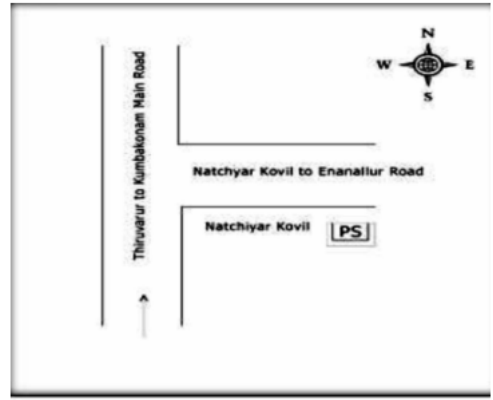

Google Map View

Polling Station Building Front View

Polling Station Front View

Cad View

Key MAP View

1 பெயர் : ராமலிங்கம் தந்தை பெயர் : சுந்தரமூர்த்தி வீட்டு எண் : 1 வயது : 71 பாலினம் : ஆண்	MZY1227586 Photo is available	2 பெயர் : சாந்தி கணவர் பெயர் : ராமலிங்கம் வீட்டு எண் : 1 வயது : 63 பாலினம் : பெண்	MZY1227867 Photo is available	3 பெயர் : செந்தமிழ் செல்வி கணவர் பெயர் : குமார் வீட்டு எண் : 1 வயது : 48 பாலினம் : பெண்	YVR0231969 Photo is available
# 4 பெயர் : பிரேம்நாத் ராஜசேகரன் தந்தை பெயர் : ராஜசேகரன் வீட்டு எண் : 1 வயது : 30 பாலினம் : ஆண்	YVR1999077 Photo is available	5 பெயர் : சரண்யா தந்தை பெயர் : ராமலிங்கம் வீட்டு எண் : 1-1 வயது : 37 பாலினம் : பெண்	YVR0088229 Photo is available	6 பெயர் : நந்தினி தந்தை பெயர் : ராமலிங்கம் வீட்டு எண் : 1-1 வயது : 36 பாலினம் : பெண்	YVR0088187 Photo is available
7 பெயர் : சூபா தந்தை பெயர் : ராமலிங்கம் வீட்டு எண் : 1-1 வயது : 32 பாலினம் : பெண்	YVR0493999 Photo is available	8 பெயர் : சரஸ்வதி கணவர் பெயர் : அய்யப்பன் வீட்டு எண் : 1/2 வயது : 29 பாலினம் : பெண்	YVR2000321 Photo is available	9 பெயர் : அதிமன்யூ தந்தை பெயர் : ஜெயராமன் வீட்டு எண் : 1/2 வயது : 24 பாலினம் : ஆண்	YVR1985605 Photo is available
10 பெயர் : ஜெயலெட்சுமி தந்தை பெயர் : கலியமூர்த்தி வீட்டு எண் : 1-4 வயது : 37 பாலினம் : பெண்	YVR0493718 Photo is available	11 பெயர் : ருத்ரா கணவர் பெயர் : அசோக் குமார் வீட்டு எண் : 1/5 வயது : 31 பாலினம் : பெண்	YVR2090140 Photo is available	12 பெயர் : ராஜசேகரன் தந்தை பெயர் : நாகராஜன் வீட்டு எண் : 1-7A வயது : 59 பாலினம் : ஆண்	YVR1104868 Photo is available
13 பெயர் : சூரியகலா கணவர் பெயர் : ராஜசேகரன் வீட்டு எண் : 1-7A வயது : 52 பாலினம் : பெண்	YVR0493817 Photo is available	14 பெயர் : டேவிட்ராஜ் தந்தை பெயர் : கணேசன் வீட்டு எண் : 1-7a வயது : 34 பாலினம் : ஆண்	YVR0232074 Photo is available	15 பெயர் : புவனேஸ்வரி தந்தை பெயர் : முருகேசன் வீட்டு எண் : 1/7g வயது : 23 பாலினம் : பெண்	YVR2053056 Photo is available
16 பெயர் : ரமா கணவர் பெயர் : குருநாதன் வீட்டு எண் : 1-7B2 வயது : 44 பாலினம் : பெண்	YVR0493841 Photo is available	17 பெயர் : அஜீத்குமார் தந்தை பெயர் : ரவி வீட்டு எண் : 1-8H வயது : 28 பாலினம் : ஆண்	YVR0886598 Photo is available	18 பெயர் : நவீன் ராஜ் தந்தை பெயர் : வீரமுத்து வீட்டு எண் : 1/13 வயது : 23 பாலினம் : ஆண்	YVR2090215 Photo is available
19 பெயர் : கிஷோர்ராஜா தந்தை பெயர் : வீரமுத்து வீட்டு எண் : 1/13 வயது : 20 பாலினம் : ஆண்	YVR2258606 Photo is available	20 பெயர் : மதன்ராஜ் தந்தை பெயர் : ராஜேந்திரன் வீட்டு எண் : 1-14 வயது : 29 பாலினம் : ஆண்	YVR1027515 Photo is available	21 பெயர் : சத்யா தந்தை பெயர் : ராஜேந்திரன் வீட்டு எண் : 1/14 வயது : 25 பாலினம் : பெண்	YVR1945203 Photo is available
22 பெயர் : கிருஷ்ணவேணி கணவர் பெயர் : நடராஜன் வீட்டு எண் : 1-15 வயது : 47 பாலினம் : பெண்	YVR0493973 Photo is available	23 பெயர் : ஆகாஷ் தந்தை பெயர் : நடராஜன் வீட்டு எண் : 1/15 வயது : 22 பாலினம் : ஆண்	YVR2261980 Photo is available	24 பெயர் : அன்பரசன் தந்தை பெயர் : திருநாவுகரசு வீட்டு எண் : 1/18 வயது : 37 பாலினம் : ஆண்	MZY5400072 Photo is available
25 பெயர் : வனிதா கணவர் பெயர் : அன்பரசன் வீட்டு எண் : 1/18 வயது : 30 பாலினம் : பெண்	YVR2312601 Photo is available	26 பெயர் : வாசுகி தந்தை பெயர் : குமார் வீட்டு எண் : 1-19 வயது : 28 பாலினம் : பெண்	YVR1027523 Photo is available	27 பெயர் : குமரன் தந்தை பெயர் : குமார் வீட்டு எண் : 1/19 வயது : 23 பாலினம் : ஆண்	YVR2105534 Photo is available
28 பெயர் : மணிமேகலை கணவர் பெயர் : ஆனந்தன் வீட்டு எண் : 1/20 வயது : 41 பாலினம் : பெண்	YVR2089993 Photo is available	29 பெயர் : பிரியங்கா கணவர் பெயர் : கணகராஜன் வீட்டு எண் : 1/20 வயது : 32 பாலினம் : பெண்	YVR1945260 Photo is available	30 பெயர் : ரேவதி கணவர் பெயர் : விசல் வீட்டு எண் : 1/21 வயது : 28 பாலினம் : பெண்	YVR2139020 Photo is available