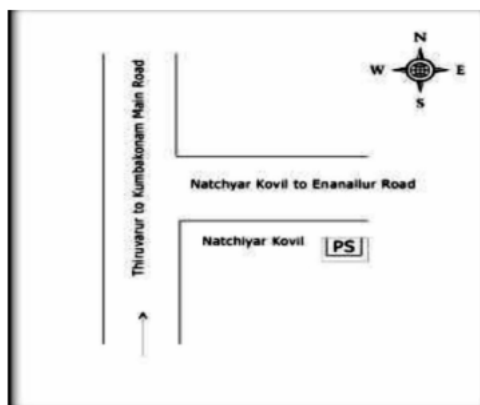

Key MAP View