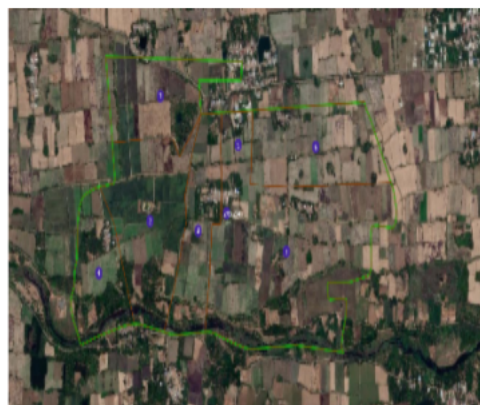

**3. வாக்குச் சாவடியின் விவரங்கள்**

<p><b>வாக்குச் சாவடியின் எண் மற்றும் பெயர் :</b></p> <p>272 - ஊராட்சி ஒன்றிய தொடக்கப்பள்ளி, கூடுதல் கட்டிடம், தெற்கு பார்த்தது, ஏனநல்லூர்-612602</p> <p><b>வாக்குச் சாவடியின் முகவரி :</b></p> <p>ஊராட்சி ஒன்றிய தொடக்கப்பள்ளி, கூடுதல் கட்டிடம், தெற்கு பார்த்தது, ஏனநல்லூர்-612602</p>	<p style="text-align: center;"><b>வாக்குச் சாவடியின் வகைப்பாடு (ஆண்/பெண்/பொது)</b></p>	<p style="text-align: center;"><b>பொது</b></p>
	<b>துணை வாக்குச் சாவடிகளின் எண்ணிக்கை :</b>	0

**4. வாக்காளர்களின் எண்ணிக்கை**

தொடங்கும் வரிசை எண்	முடியும் வரிசை எண்.	நிகர வாக்காளர்களின் எண்ணிக்கை			
		ஆண்	பெண்	மூன்றாம் பாலினம்	மொத்தம்
1	1039	485	548	0	1033

கையொப்பம்

Nazri Naksha

Google Map View

Polling Station Building Front View