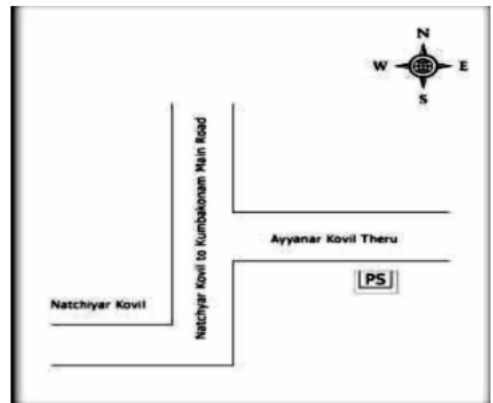

Key MAP View