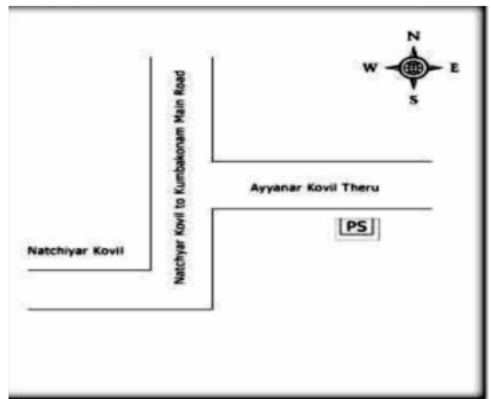

Google Map View

Polling Station Building Front View

Polling Station Front View

Cad View

Key MAP View

1 பெயர் : அருள்விக்கேஸ்வரி கணவர் பெயர்: விக்கேஷ் வீட்டு எண் : 1 வயது : 31 பாலினம் : பெண் Photo is available	YVR0792986	2 பெயர் : நதியா கணவர் பெயர்: விஷ்வா வீட்டு எண் : 1 வயது : 21 பாலினம் : பெண் Photo is available	YVR2271187	3 பெயர் : மாரிமுத்து தந்தை பெயர்: துரைராஜ் வீட்டு எண் : 1/58 வயது : 36 பாலினம் : ஆண் Photo is available	YVR2261154
4 பெயர் : முத்துக்குமரன் தந்தை பெயர்: ராமகிருஷ்ணன் வீட்டு எண் : 1-58 வயது : 31 பாலினம் : ஆண் Photo is available	YVR0587766	5 பெயர் : தேவதாஸ் தந்தை பெயர்: சோமையாத்தேவர் வீட்டு எண் : 1-69 வயது : 63 பாலினம் : ஆண் Photo is available	YVR0149021	6 பெயர் : ரேணுகா கணவர் பெயர்: தேவதாஸ் வீட்டு எண் : 1-69 வயது : 57 பாலினம் : பெண் Photo is available	YVR0149039
7 பெயர் : திவாகரன் தந்தை பெயர்: தாமரைச்செல்வன் வீட்டு எண் : 1-69 வயது : 32 பாலினம் : ஆண் Photo is available	YVR0494385	8 பெயர் : திவ்யா கணவர் பெயர்: இளையராஜா வீட்டு எண் : 1-69 வயது : 31 பாலினம் : பெண் Photo is available	YVR0728733	9 பெயர் : சூர்யா தந்தை பெயர்: முத்து வீட்டு எண் : 1-69A வயது : 29 பாலினம் : ஆண் Photo is available	YVR0887182
10 பெயர் : மலர்கொடி கணவர் பெயர்: சரவணன் வீட்டு எண் : 1-69F வயது : 42 பாலினம் : பெண் Photo is available	YVR0682252	11 பெயர் : ராஜேஷ்குமார் தந்தை பெயர்: சோணை வீட்டு எண் : 1-69F வயது : 38 பாலினம் : ஆண் Photo is available	YVR0130252	12 பெயர் : சரவண பிரசாத் தந்தை பெயர்: தாமரைச்செல்வன் வீட்டு எண் : 1-69M வயது : 34 பாலினம் : ஆண் Photo is available	YVR0215947
13 பெயர் : முத்து மீனாட்சி தந்தை பெயர்: வேலாயுதம் வீட்டு எண் : 1-69M வயது : 32 பாலினம் : பெண் Photo is available	YVR0494567	14 பெயர் : அனிதா தந்தை பெயர்: சக்திவேல் வீட்டு எண் : 1/75 வயது : 38 பாலினம் : பெண் Photo is available	YVR0990895	15 பெயர் : கிருபாஹரி தந்தை பெயர்: ரெங்கராஜன் வீட்டு எண் : 1/78, வயது : 22 பாலினம் : பெண் Photo is available	YVR2139129
16 பெயர் : அரவிந்தன் மாரியப்பன் தந்தை பெயர்: மாரியப்பன் வீட்டு எண் : 1/102 வயது : 23 பாலினம் : ஆண் Photo is available	YVR2144251	17 பெயர் : ராதிகா க கணவர் பெயர்: கரிகாலன் வீட்டு எண் : 1/116 வயது : 35 பாலினம் : பெண் Photo is available	YVR2361723	18 பெயர் : காயத்ரி கணவர் பெயர்: கலையரசன் வீட்டு எண் : 1-138 வயது : 38 பாலினம் : பெண் Photo is available	YVR0793034
19 பெயர் : நர்மதா தந்தை பெயர்: உதயகுமார் வீட்டு எண் : 1/138 வயது : 23 பாலினம் : பெண் Photo is available	YVR2323772	20 பெயர் : ராமலிங்கம் தந்தை பெயர்: பிரமையா வீட்டு எண் : 1-138-11 வயது : 71 பாலினம் : ஆண் Photo is available	YVR1906833	21 பெயர் : பாண்டியம்மாள் கணவர் பெயர்: ராமலிங்கம் வீட்டு எண் : 1-138-11 வயது : 63 பாலினம் : பெண் Photo is available	YVR1906841
22 பெயர் : பவித்ரா கணவர் பெயர்: மணிவாசகம் வீட்டு எண் : 1-138/ஜடி வயது : 28 பாலினம் : பெண் Photo is available	YVR2272045	23 பெயர் : கல்யாணி கணவர் பெயர்: புருஷோத்தமன் வீட்டு எண் : 1-139 வயது : 70 பாலினம் : பெண் Photo is available	YVR0887174	24 பெயர் : சியாமளா தந்தை பெயர்: மோகன் ராஜ் வீட்டு எண் : 1-139 வயது : 30 பாலினம் : பெண் Photo is available	YVR0682286
25 பெயர் : மகேஸ்வரி கணவர் பெயர்: ரமேஷ் வீட்டு எண் : 1-141 வயது : 38 பாலினம் : பெண் Photo is available	YVR0216192	26 பெயர் : குணசேகரன் தந்தை பெயர்: பக்கிரிசாமி வீட்டு எண் : 1/142 வயது : 44 பாலினம் : ஆண் Photo is available	YVR2011252	27 பெயர் : அனிதா கணவர் பெயர்: செந்தில்குமார் வீட்டு எண் : 1-143 வயது : 30 பாலினம் : பெண் Photo is available	YVR0682153
28 பெயர் : ரஞ்சிதா தந்தை பெயர்: ரமேஷ் வீட்டு எண் : 1-145 வயது : 27 பாலினம் : பெண் Photo is available	YVR0990648	29 பெயர் : நந்தினி தந்தை பெயர்: முத்து வீட்டு எண் : 1/145 வயது : 24 பாலினம் : பெண் Photo is available	YVR2101988	30 பெயர் : மீனா தந்தை பெயர்: பன்னீர் வீட்டு எண் : 1-146 வயது : 31 பாலினம் : பெண் Photo is available	YVR0682211