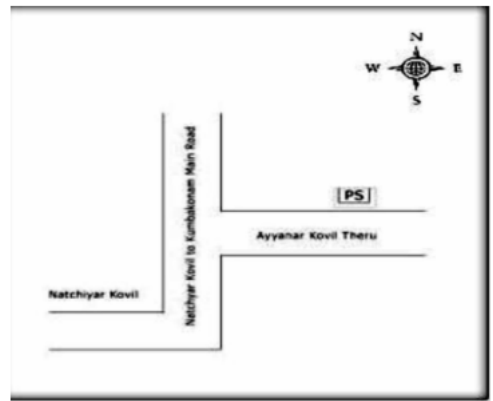

3. வாக்குச் சாவடியின் விவரங்கள்

<p>வாக்குச் சாவடியின் எண் மற்றும் பெயர் :</p> <p>276 - அரசினர் பெண்கள் மேல்நிலைப்பள்ளி, மேற்கு பார்த்த தெற்கு கட்டிடம் வடக்கு பார்த்த தெற்கு பகுதி, நாச்சியார்கோவில் திருநரையூர் 612602</p> <p>வாக்குச் சாவடியின் முகவரி :</p> <p>அரசினர் பெண்கள் மேல்நிலைப்பள்ளி, மேற்கு பார்த்த தெற்கு கட்டிடம் வடக்கு பார்த்த தெற்கு பகுதி, நாச்சியார்கோவில் திருநரையூர் 612602</p>	<p>வாக்குச் சாவடியின் வகைப்பாடு (ஆண்/பெண்/பொது)</p>	<p>துணை வாக்குச் சாவடிகளின் எண்ணிக்கை :</p> <p style="font-size: 24px;">0</p>
--	--	--

Google Map View

Polling Station Building Front View

Polling Station Front View

Cad View

Key MAP View

சட்டமன்றத் தொகுதியின் எண் மற்றும் பெயர் : 170-திருவிடைமருதூர் பிரிவு எண் மற்றும் பெயர் 1-திருநரையூர் (வ.கி) மற்றும் (உ), பள்ளிவாசல் தெரு வார்டு-3