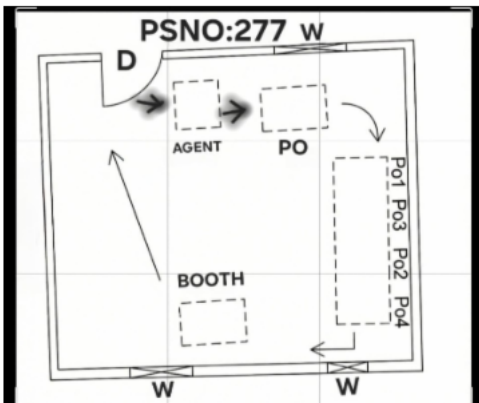

Google Map View

Polling Station Building Front View

Polling Station Front View

Cad View

Key MAP View

சட்டமன்றத் தொகுதியின் எண் மற்றும் பெயர் : 170-திருவிடைமருதூர்
பிரிவு எண் மற்றும் பெயர் 1-திருநரையூர் (வ.கி) மற்றும் (ஊ), ஆதிதிராவிடர் தெரு (தெற்கு தெரு) வார்டு-4