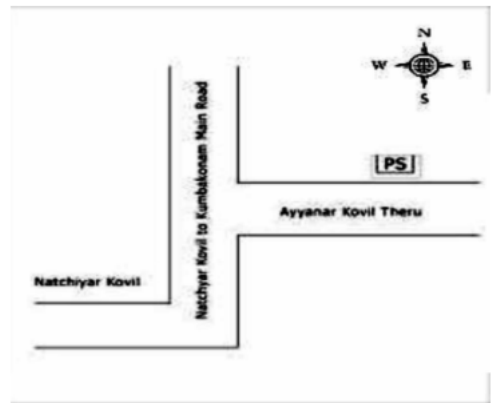

3. வாக்குச் சாவடியின் விவரங்கள்

<p>வாக்குச் சாவடியின் எண் மற்றும் பெயர் :</p> <p>277 - அரசினர் பெண்கள் மேல்நிலைப்பள்ளி, வடக்கு பார்த்த தெற்கு கட்டிடம் தெற்கு பக்கம், கிழக்கு பகுதி, நாச்சியார்கோவில் திருநரையூர் 612602</p> <p>வாக்குச் சாவடியின் முகவரி :</p> <p>அரசினர் பெண்கள் மேல்நிலைப்பள்ளி, வடக்கு பார்த்த தெற்கு கட்டிடம் தெற்கு பக்கம், கிழக்கு பகுதி, நாச்சியார்கோவில் திருநரையூர் 612602</p>	<p>வாக்குச் சாவடியின் வகைப்பாடு (ஆண்/பெண்/பொது)</p> <p>துணை வாக்குச் சாவடிகளின் எண்ணிக்கை :</p>	<p>பொது</p> <p style="font-size: 24px;">0</p>
--	---	--

Google Map View

Polling Station Building Front View

Polling Station Front View

Cad View

Key MAP View

சட்டமன்றத் தொகுதியின் எண் மற்றும் பெயர் : 170-திருவிடைமருதூர்
பிரிவு எண் மற்றும் பெயர் 1-திருநரையூர் (வ.கி) மற்றும் (ஊ), ஆதிதிராவிடர் தெரு (தெற்கு தெரு) வார்டு-4