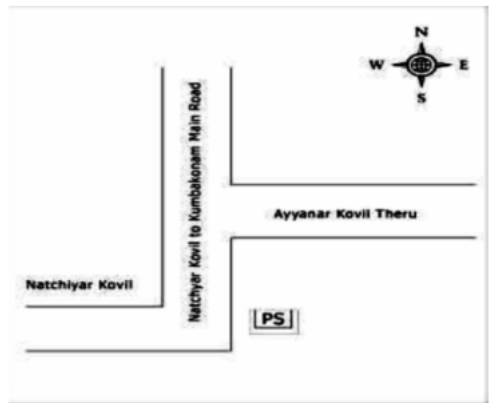

Key MAP View