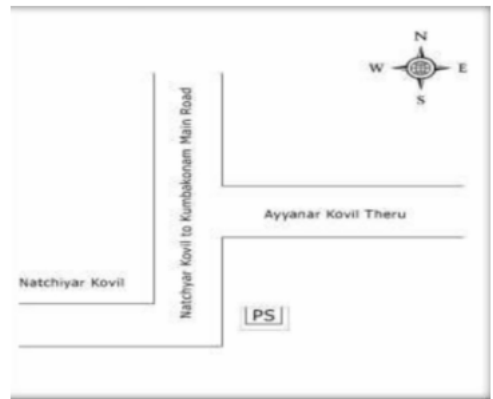

Key MAP View