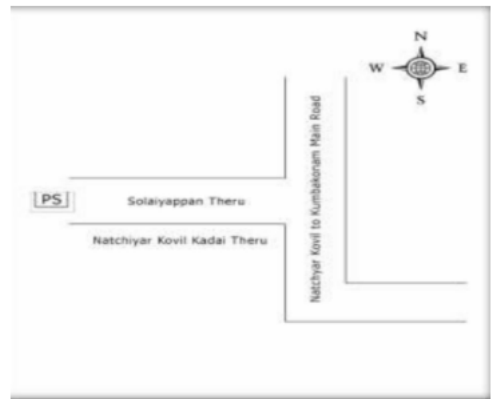

Google Map View

Polling Station Building Front View

Polling Station Front View

Cad View

Key MAP View

சட்டமன்றத் தொகுதியின் எண் மற்றும் பெயர் : 170-திருவிடைமருதூர்  
பிரிவு எண் மற்றும் பெயர் 1-நாச்சியார் கோவில் (வ.கி) மற்றும் (ஊ), பள்ளிவாசல் தெரு வார்டு எண்-1