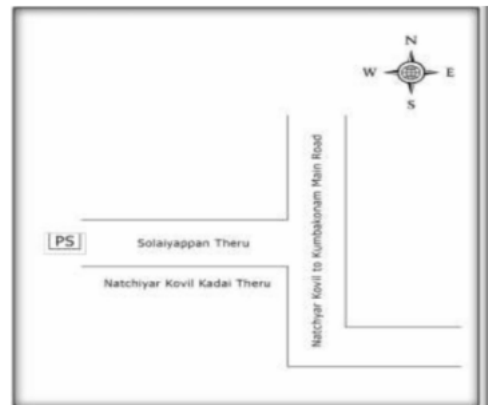

Google Map View

Polling Station Building Front View

Polling Station Front View

Cad View

Key MAP View

1 பெயர் : சங்கரன் தந்தை பெயர்: முருகையன் வீட்டு எண் : 1 வயது : 67 பாலினம் : ஆண்	YVR0589366 Photo is available	2 பெயர் : சுந்தரி செல்வபதி கணவர் பெயர்: செல்வபதி வீட்டு எண் : 1 வயது : 49 பாலினம் : பெண்	YVR0370163 Photo is available	3 பெயர் : வெண்ணிலா கணவர் பெயர்: வேளாணி வீட்டு எண் : 1 வயது : 46 பாலினம் : பெண்	YVR0589531 Photo is available
4 பெயர் : கலைச்செல்வி கணவர் பெயர்: சுதாகர் வீட்டு எண் : 1 வயது : 43 பாலினம் : பெண்	YVR0730382 Photo is available	5 பெயர் : சத்யா கணவர் பெயர்: ஜெயபிரகாஷ் வீட்டு எண் : 1 வயது : 37 பாலினம் : பெண்	YVR0949081 Photo is available	6 பெயர் : ஜெயபிரகாஷ் தந்தை பெயர்: பாஸ்கர் வீட்டு எண் : 1 வயது : 35 பாலினம் : ஆண்	YVR0949099 Photo is available
7 பெயர் : அரவிந்தராஜ் தந்தை பெயர்: செல்வராஜ் வீட்டு எண் : 1 வயது : 31 பாலினம் : ஆண்	YVR0589358 Photo is available	8 பெயர் : கண்ணம்மாள் தந்தை பெயர்: முத்து வீட்டு எண் : 1-32A வயது : 37 பாலினம் : பெண்	YVR0295766 Photo is available	9 பெயர் : முகம்மது பர்ஹான் பஷீர் அஹமது தந்தை பெயர்: பஷீர் அஹமது வீட்டு எண் : 1/118/1 வயது : 20 பாலினம் : ஆண்	YVR2288462 Photo is available
10 பெயர் : கோபிநாத் தந்தை பெயர்: கல்யாணசுந்தரம் வீட்டு எண் : 1/122 வயது : 20 பாலினம் : ஆண்	YVR2294437 Photo is available	11 பெயர் : வடிவுக்கரசி கணவர் பெயர்: பிரபாகரன் வீட்டு எண் : 2-2 வயது : 40 பாலினம் : பெண்	YVR0900902 Photo is available	12 பெயர் : ஆகாஷ் அன்பழகன் தந்தை பெயர்: அன்பழகன் கோவிந்தன் வீட்டு எண் : 2/11ஏ வயது : 22 பாலினம் : ஆண்	YVR2342889 Photo is available
13 பெயர் : ரமேஷ் தந்தை பெயர்: விஸ்வலிங்கம் வீட்டு எண் : 2/20/4 வயது : 53 பாலினம் : ஆண்	YVR2335891 Photo is available	14 பெயர் : கவிதா கணவர் பெயர்: ரமேஷ் வீட்டு எண் : 2/20/4 வயது : 44 பாலினம் : பெண்	YVR2331536 Photo is available	15 பெயர் : சந்தோஷ் தந்தை பெயர்: ரமேஷ் வீட்டு எண் : 2/20/4 வயது : 22 பாலினம் : ஆண்	YVR2331486 Photo is available
16 பெயர் : விமலா கணவர் பெயர்: பிரபு வீட்டு எண் : 2-42 வயது : 35 பாலினம் : பெண்	YVR0730044 Photo is available	17 பெயர் : சபா கணவர் பெயர்: கலியமூர்த்தி வீட்டு எண் : 2-45 வயது : 45 பாலினம் : பெண்	YVR2331411 Photo is available	18 பெயர் : ஆனந்தராஜ் தந்தை பெயர்: செல்வராஜ் வீட்டு எண் : 2/45 வயது : 28 பாலினம் : ஆண்	YVR0888396 Photo is available
19 பெயர் : அருண்ராஜ் தந்தை பெயர்: செல்வராஜ் வீட்டு எண் : 2-81 வயது : 30 பாலினம் : ஆண்	YVR0929513 Photo is available	20 பெயர் : சுகா தந்தை பெயர்: முருகையன் வீட்டு எண் : 2/106-ஏ வயது : 40 பாலினம் : பெண்	YVR2074656 Photo is available	21 பெயர் : சூமதி கணவர் பெயர்: பிரவினராஜ் வீட்டு எண் : 2/108 வயது : 36 பாலினம் : பெண்	YVR2341121 Photo is available
22 பெயர் : உஷா மணி கணவர் பெயர்: மணி வீட்டு எண் : 2/111 வயது : 36 பாலினம் : பெண்	YVR2343655 Photo is available	23 பெயர் : தியாகராஜன் தந்தை பெயர்: ஐயாகண்ணு வீட்டு எண் : 2-126 வயது : 63 பாலினம் : ஆண்	YVR0949107 Photo is available	24 பெயர் : மு ரவிச்சந்திரன் தந்தை பெயர்: முத்தையன் வீட்டு எண் : 2-126 வயது : 43 பாலினம் : ஆண்	YVR0730556 Photo is available
25 பெயர் : மைனா தந்தை பெயர்: ரவிச்சந்திரன் வீட்டு எண் : 2-126 வயது : 37 பாலினம் : பெண்	YVR0729921 Photo is available	26 பெயர் : தானு தந்தை பெயர்: பாலாஜி வீட்டு எண் : 2-127 வயது : 28 பாலினம் : பெண்	YVR0900894 Photo is available	27 பெயர் : விமலா தேவி தந்தை பெயர்: பிரசாத் வீட்டு எண் : 2-128ab வயது : 32 பாலினம் : ஆண்	YVR0888230 Photo is available
28 பெயர் : கமலதாசன் தந்தை பெயர்: ஜெகநாதன் வீட்டு எண் : 2-131-435 வயது : 37 பாலினம் : ஆண்	YVR0090571 Photo is available	29 பெயர் : கல்பனா ரவிச்சந்திரன் தந்தை பெயர்: ரவிச்சந்திரன் வீட்டு எண் : 2/142 வயது : 20 பாலினம் : பெண்	YVR2288470 Photo is available	30 பெயர் : ர கல்பனா தந்தை பெயர்: வி ப ரவிச்சந்திரன் வி ப ரவிச்சந்திரன் வீட்டு எண் : 2/143 வயது : 20 பாலினம் : பெண்	YVR2288199 Photo is available