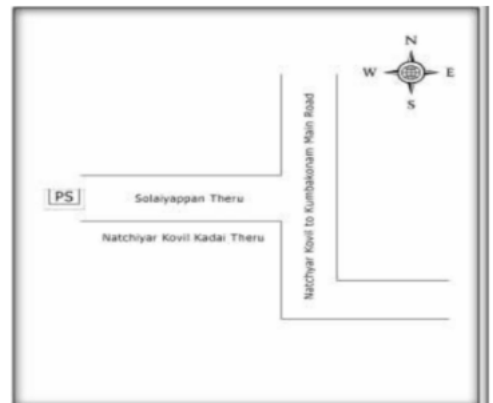

Google Map View

Polling Station Building Front View

Polling Station Front View

Cad View

Key MAP View

1	YVR0130948	பெயர் : நேதாஜி தந்தை பெயர்: செல்வராஜ் வீட்டு எண் : 1 வயது : 43 பாலினம் : ஆண்	Photo is available	2	YVR0130930	பெயர் : பத்மபிரியா தந்தை பெயர்: நேதாஜி வீட்டு எண் : 1 வயது : 40 பாலினம் : பெண்	Photo is available	3	YVR2043222	பெயர் : தனலக்ஷ்மி தந்தை பெயர்: கலியபெருமாள் வீட்டு எண் : 1 வயது : 35 பாலினம் : பெண்	Photo is available
4	YVR0684449	பெயர் : சூதா தந்தை பெயர்: செல்வராஜ் வீட்டு எண் : 2 வயது : 43 பாலினம் : பெண்	Photo is available	5	YVR2245355	பெயர் : முருகன் தந்தை பெயர்: நாகராஜன் வீட்டு எண் : 2 வயது : 43 பாலினம் : ஆண்	Photo is available	6	YVR0888479	பெயர் : செளந்தர்யம் கணவர் பெயர்: குமாரராஜா வீட்டு எண் : 2 வயது : 37 பாலினம் : பெண்	Photo is available
7	YVR0888487	பெயர் : விமலா தந்தை பெயர்: குமரன் வீட்டு எண் : 2 வயது : 28 பாலினம் : பெண்	Photo is available	8	YVR2043057	பெயர் : சூரியகுமார் தந்தை பெயர்: சோமு வீட்டு எண் : 2 வயது : 27 பாலினம் : ஆண்	Photo is available	9	YVR2043412	பெயர் : ராஜலக்ஷ்மி தந்தை பெயர்: சோமு வீட்டு எண் : 2 வயது : 25 பாலினம் : பெண்	Photo is available
10	YVR2146561	பெயர் : கோபாலா கிருஷ்ணன் இதரர் பெயர்: விமலா வீட்டு எண் : 2 வயது : 24 பாலினம் : ஆண்	Photo is available	11	YVR2043552	பெயர் : மாதவன் தந்தை பெயர்: சோமு வீட்டு எண் : 2 வயது : 23 பாலினம் : ஆண்	Photo is available	12	YVR2043859	பெயர் : திவாகரன் தந்தை பெயர்: குமார் வீட்டு எண் : 2 வயது : 23 பாலினம் : ஆண்	Photo is available
13	YVR0729897	பெயர் : முருகானந்தம் தந்தை பெயர்: அஞ்சையன் வீட்டு எண் : 2-1 வயது : 47 பாலினம் : ஆண்	Photo is available	14	YVR2043289	பெயர் : சசிரேகா கணவர் பெயர்: வெற்றிவேல் வீட்டு எண் : 2/1 வயது : 38 பாலினம் : பெண்	Photo is available	15	YVR0589481	பெயர் : சாதிக்பாட்ஷா தந்தை பெயர்: முகம்மதுஇப்ராகிம் வீட்டு எண் : 2-1-3 வயது : 56 பாலினம் : ஆண்	Photo is available
16	YVR1027879	பெயர் : திவ்யா தந்தை பெயர்: முத்து வீட்டு எண் : 2/13/15 வயது : 26 பாலினம் : பெண்	Photo is available	17	YVR1095827	பெயர் : தனலெட்சுமி கணவர் பெயர்: துளசிராமன் வீட்டு எண் : 2/1-3பி வயது : 61 பாலினம் : பெண்	Photo is available	18	YVR2281764	பெயர் : ரஸ்மி சாஹிரா சாதிக் பாட்சா தந்தை பெயர்: சாதிக் பாட்சா வீட்டு எண் : 2/1-3-பி-11 வயது : 21 பாலினம் : பெண்	Photo is available
19	YVR2281780	பெயர் : சைனாஸ் பேகம் சாதிக் பாட்சா தந்தை பெயர்: சாதிக் பாட்சா வீட்டு எண் : 2/1-3-பி/11 வயது : 20 பாலினம் : பெண்	Photo is available	20	YVR0499129	பெயர் : வெங்கடேசன் தந்தை பெயர்: பாலசுப்ரமணியன் வீட்டு எண் : 2/1-3பி/15 வயது : 47 பாலினம் : ஆண்	Photo is available	21	YVR0497800	பெயர் : ஜெயஷீலா தந்தை பெயர்: துரைராஜ் வீட்டு எண் : 2-1-3C வயது : 36 பாலினம் : பெண்	Photo is available
22	MZY1992643	பெயர் : ராஜேஷ் தந்தை பெயர்: மூர்த்தி வீட்டு எண் : 2/1பி/29 வயது : 41 பாலினம் : ஆண்	Photo is available	23	YVR2325983	பெயர் : சுகன்யா கணவர் பெயர்: ராஜேஷ் வீட்டு எண் : 2/1பி/29 வயது : 30 பாலினம் : பெண்	Photo is available	24	YVR0888370	பெயர் : குமாரராஜா தந்தை பெயர்: சாமிநாதன் வீட்டு எண் : 2-1b-132 வயது : 59 பாலினம் : ஆண்	Photo is available
25	YVR0503698	பெயர் : லெட்சுமிதேவி தந்தை பெயர்: குமார ராஜா வீட்டு எண் : 2-1B-132 வயது : 33 பாலினம் : பெண்	Photo is available	26	YVR1109396	பெயர் : கவிதா கணவர் பெயர்: கார்த்திகேயன் வீட்டு எண் : 2/13/6/15 வயது : 46 பாலினம் : பெண்	Photo is available	27	YVR2262137	பெயர் : கீர்த்திவாசன் தந்தை பெயர்: கோவிந்தராஜ் கோவிந்தராஜ் வீட்டு எண் : 2/13பி-15 வயது : 64 பாலினம் : ஆண்	Photo is available
28	YVR2262145	பெயர் : அமுதா அமுதா கணவர் பெயர்: கீர்த்திவாசன் கீர்த்திவாசன் வீட்டு எண் : 2/13பி-15 வயது : 54 பாலினம் : பெண்	Photo is available	29	MZY4616389	பெயர் : முத்து தந்தை பெயர்: சுடலைமுத்து வீட்டு எண் : 2/13பி/19 வயது : 62 பாலினம் : ஆண்	Photo is available	30	YVR0888032	பெயர் : மீரா கணவர் பெயர்: முத்து வீட்டு எண் : 2/13பி/19 வயது : 53 பாலினம் : பெண்	Photo is available