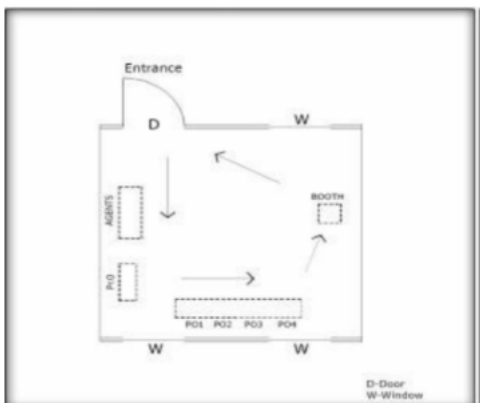

Google Map View

Polling Station Building Front View

Polling Station Front View

Cad View

Key MAP View

1	YVR0130948	பெயர் : நேதாஜி தந்தை பெயர்: செல்வராஜ் வீட்டு எண் : 1 வயது : 43 பாலினம் : ஆண்	Photo is available	2	YVR0130930	பெயர் : பத்மபிரியா தந்தை பெயர்: நேதாஜி வீட்டு எண் : 1 வயது : 40 பாலினம் : பெண்	Photo is available	3	YVR2043222	பெயர் : தனலக்ஷ்மி தந்தை பெயர்: கலியபெருமாள் வீட்டு எண் : 1 வயது : 35 பாலினம் : பெண்	Photo is available
4	YVR0684449	பெயர் : சூதா தந்தை பெயர்: செல்வராஜ் வீட்டு எண் : 2 வயது : 43 பாலினம் : பெண்	Photo is available	5	YVR2245355	பெயர் : முருகன் தந்தை பெயர்: நாகராஜன் வீட்டு எண் : 2 வயது : 43 பாலினம் : ஆண்	Photo is available	6	YVR0888479	பெயர் : செளந்தர்யம் கணவர் பெயர்: குமாரராஜா வீட்டு எண் : 2 வயது : 37 பாலினம் : பெண்	Photo is available
7	YVR0888487	பெயர் : விமலா தந்தை பெயர்: குமரன் வீட்டு எண் : 2 வயது : 28 பாலினம் : பெண்	Photo is available	8	YVR2043057	பெயர் : சூரியகுமார் தந்தை பெயர்: சோமு வீட்டு எண் : 2 வயது : 27 பாலினம் : ஆண்	Photo is available	9	YVR2043412	பெயர் : ராஜலக்ஷ்மி தந்தை பெயர்: சோமு வீட்டு எண் : 2 வயது : 25 பாலினம் : பெண்	Photo is available
10	YVR2146561	பெயர் : கோபாலா கிருஷ்ணன் இதரர் பெயர்: விமலா வீட்டு எண் : 2 வயது : 24 பாலினம் : ஆண்	Photo is available	11	YVR2043552	பெயர் : மாதவன் தந்தை பெயர்: சோமு வீட்டு எண் : 2 வயது : 23 பாலினம் : ஆண்	Photo is available	12	YVR2043859	பெயர் : திவாகரன் தந்தை பெயர்: குமார் வீட்டு எண் : 2 வயது : 23 பாலினம் : ஆண்	Photo is available
13	YVR0729897	பெயர் : முருகானந்தம் தந்தை பெயர்: அஞ்சையன் வீட்டு எண் : 2-1 வயது : 47 பாலினம் : ஆண்	Photo is available	14	YVR2043289	பெயர் : சசிரேகா கணவர் பெயர்: வெற்றிவேல் வீட்டு எண் : 2/1 வயது : 38 பாலினம் : பெண்	Photo is available	15	YVR0589481	பெயர் : சாதிக்பாட்ஷா தந்தை பெயர்: முகம்மதுஇப்ராகிம் வீட்டு எண் : 2-1-3 வயது : 56 பாலினம் : ஆண்	Photo is available
16	YVR1027879	பெயர் : திவ்யா தந்தை பெயர்: முத்து வீட்டு எண் : 2/13/15 வயது : 26 பாலினம் : பெண்	Photo is available	17	YVR1095827	பெயர் : தனலெட்சுமி கணவர் பெயர்: துளசிராமன் வீட்டு எண் : 2/1-3பி வயது : 61 பாலினம் : பெண்	Photo is available	18	YVR2281764	பெயர் : ரஸ்மி சாஹிரா சாதிக் பாட்சா தந்தை பெயர்: சாதிக் பாட்சா வீட்டு எண் : 2/1-3-பி-11 வயது : 21 பாலினம் : பெண்	Photo is available
19	YVR2281780	பெயர் : சைனாஸ் பேகம் சாதிக் பாட்சா தந்தை பெயர்: சாதிக் பாட்சா வீட்டு எண் : 2/1-3-பி/11 வயது : 20 பாலினம் : பெண்	Photo is available	20	YVR0499129	பெயர் : வெங்கடேசன் தந்தை பெயர்: பாலசுப்ரமணியன் வீட்டு எண் : 2/1-3பி/15 வயது : 47 பாலினம் : ஆண்	Photo is available	21	YVR0497800	பெயர் : ஜெயஷீலா தந்தை பெயர்: துரைராஜ் வீட்டு எண் : 2-1-3C வயது : 36 பாலினம் : பெண்	Photo is available
22	MZY1992643	பெயர் : ராஜேஷ் தந்தை பெயர்: மூர்த்தி வீட்டு எண் : 2/1பி/29 வயது : 41 பாலினம் : ஆண்	Photo is available	23	YVR2325983	பெயர் : சுகன்யா கணவர் பெயர்: ராஜேஷ் வீட்டு எண் : 2/1பி/29 வயது : 30 பாலினம் : பெண்	Photo is available	24	YVR0888370	பெயர் : குமாரராஜா தந்தை பெயர்: சாமிநாதன் வீட்டு எண் : 2-1b-132 வயது : 59 பாலினம் : ஆண்	Photo is available
25	YVR0503698	பெயர் : லெட்சுமிதேவி தந்தை பெயர்: குமார ராஜா வீட்டு எண் : 2-1B-132 வயது : 33 பாலினம் : பெண்	Photo is available	26	YVR1109396	பெயர் : கவிதா கணவர் பெயர்: கார்த்திகேயன் வீட்டு எண் : 2/13/6/15 வயது : 46 பாலினம் : பெண்	Photo is available	27	YVR2262137	பெயர் : கீர்த்திவாசன் தந்தை பெயர்: கோவிந்தராஜ் கோவிந்தராஜ் வீட்டு எண் : 2/13பி-15 வயது : 64 பாலினம் : ஆண்	Photo is available
28	YVR2262145	பெயர் : அமுதா அமுதா கணவர் பெயர்: கீர்த்திவாசன் கீர்த்திவாசன் வீட்டு எண் : 2/13பி-15 வயது : 54 பாலினம் : பெண்	Photo is available	29	MZY4616389	பெயர் : முத்து தந்தை பெயர்: சுடலைமுத்து வீட்டு எண் : 2/13பி/19 வயது : 62 பாலினம் : ஆண்	Photo is available	30	YVR0888032	பெயர் : மீரா கணவர் பெயர்: முத்து வீட்டு எண் : 2/13பி/19 வயது : 53 பாலினம் : பெண்	Photo is available