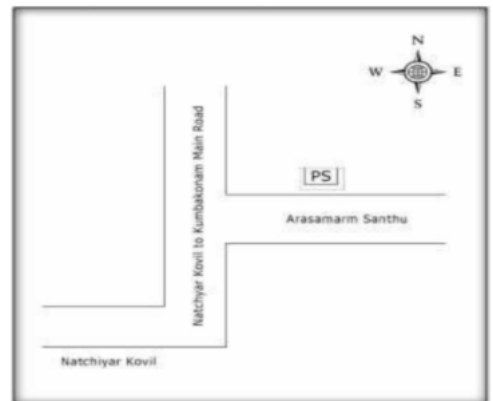

Google Map View

Polling Station Building Front View

Polling Station Front View

Cad View

Key MAP View

1 பெயர் : கருணாநிதி தந்தை பெயர்: கலியமூர்த்தி வீட்டு எண் : 5/96ஏப்-5 வயது : 58 பாலினம் : ஆண்	YVR0589812	Photo is available	2 பெயர் : கவிதா கணவர் பெயர்: கருணாநிதி வீட்டு எண் : 5-96-ஏப்-5 வயது : 47 பாலினம் : பெண்	YVR0589804	Photo is available	3 பெயர் : சாமி சுப்பிரமணியன் தந்தை பெயர்: முத்துலிங்கம் வீட்டு எண் : 6 வயது : 22 பாலினம் : ஆண்	YVR2140176	Photo is available
4 பெயர் : இறையன்பு தந்தை பெயர்: அழகப்பன் வீட்டு எண் : 6/7 வயது : 23 பாலினம் : ஆண்	YVR2088052	Photo is available	5 பெயர் : சுபா வீரப்பன் தந்தை பெயர்: முத்துலிங்கம் வீட்டு எண் : 6/10 வயது : 26 பாலினம் : ஆண்	YVR2140184	Photo is available	6 பெயர் : நந்தகுமார் தந்தை பெயர்: பாஸ்கரன் வீட்டு எண் : 6/41 வயது : 24 பாலினம் : ஆண்	YVR2087880	Photo is available
7 பெயர் : பரத்கணேஷ் தந்தை பெயர்: நாகராஜன் வீட்டு எண் : 6/57 வயது : 22 பாலினம் : ஆண்	YVR2241909	Photo is available	8 பெயர் : அபிராமி தந்தை பெயர்: பொன்னுசாமி வீட்டு எண் : 6-57A வயது : 32 பாலினம் : பெண்	YVR0590042	Photo is available	9 பெயர் : நாகம்மாள் சாமிநாதன் கணவர் பெயர்: சாமிநாதன் வீட்டு எண் : 6/59 ஏ வயது : 55 பாலினம் : பெண்	YVR2208221	Photo is available
10 பெயர் : நதியா கணவர் பெயர்: முத்து வீட்டு எண் : 6-60A வயது : 33 பாலினம் : பெண்	YVR0991760	Photo is available	11 பெயர் : கீர்த்தனா தந்தை பெயர்: தண்டபாணி வீட்டு எண் : 6-145 வயது : 24 பாலினம் : பெண்	YVR1983733	Photo is available	12 பெயர் : குணசேகரன் தந்தை பெயர்: வேணுகோபால் வீட்டு எண் : 7/154 வயது : 54 பாலினம் : ஆண்	YVR0370429	Photo is available
13 பெயர் : பாரதி தந்தை பெயர்: காமராஜ் வீட்டு எண் : 8 வயது : 28 பாலினம் : பெண்	YVR2025559	Photo is available	14 பெயர் : பியூலா ஏஞ்ஜல் கணவர் பெயர்: ராம் கோபால் வீட்டு எண் : 13 வயது : 30 பாலினம் : பெண்	YVR2140168	Photo is available	15 பெயர் : ஜோதிவேல் தந்தை பெயர்: சாமிநாதன் வீட்டு எண் : 14 வயது : 45 பாலினம் : ஆண்	YVR2140143	Photo is available
#2 16 பெயர் : காஞ்சனா ர தந்தை பெயர்: கவிராஜ் வீட்டு எண் : 36ஏ வயது : 28 பாலினம் : பெண்	YVR2025591	Photo is available	17 பெயர் : முத்து தந்தை பெயர்: காமராஜ் வீட்டு எண் : 60A வயது : 35 பாலினம் : ஆண்	YVR0149666	Photo is available	18 பெயர் : வள்ளிமுத்து தந்தை பெயர்: வெங்கடேஷன் வீட்டு எண் : 127 வயது : 23 பாலினம் : பெண்	YVR2025757	Photo is available
19 பெயர் : ஐஸ்வர்யாகிரிராஜ் தாயின் பெயர்: அனுசுயா கிரிராஜ் வீட்டு எண் : 132 வயது : 23 பாலினம் : பெண்	YVR2025500	Photo is available	20 பெயர் : ரேவதி கணவர் பெயர்: அனந்தராமன் வீட்டு எண் : 688 வயது : 53 பாலினம் : பெண்	MZY1991363	Photo is available	21 பெயர் : ஆனந்தராமன் தந்தை பெயர்: அண்ணாமலை வீட்டு எண் : 688 வயது : 53 பாலினம் : ஆண்	MZY1991397	Photo is available
22 பெயர் : சுப்பிரமணியன் தந்தை பெயர்: சாமிநாதன் வீட்டு எண் : 1104 வயது : 61 பாலினம் : ஆண்	YVR1764166	Photo is available	23 பெயர் : விஜயா கணவர் பெயர்: சுப்பிரமணியன் வீட்டு எண் : 1104 வயது : 56 பாலினம் : பெண்	YVR1764182	Photo is available	24 பெயர் : மல்லிகா கணவர் பெயர்: நடராசன் வீட்டு எண் : 1104 வயது : 54 பாலினம் : பெண்	MZY1289495	Photo is available
25 பெயர் : ராசேந்திரன் தந்தை பெயர்: சாமிநாதன் வீட்டு எண் : 1104 வயது : 52 பாலினம் : ஆண்	YVR1764190	Photo is available	26 பெயர் : ராஜாத்தி தந்தை பெயர்: ராஜேந்திரன் வீட்டு எண் : 1104 வயது : 48 பாலினம் : பெண்	MZY4610655	Photo is available	27 பெயர் : அசோகன் தந்தை பெயர்: கோவிந்தராஜன் வீட்டு எண் : 1108 வயது : 59 பாலினம் : ஆண்	YVR1764240	Photo is available
28 பெயர் : ராமச்சந்திரன் தந்தை பெயர்: கோவிந்தராஜன் வீட்டு எண் : 1108 வயது : 53 பாலினம் : ஆண்	MZY1289123	Photo is available	29 பெயர் : தனராமன் தந்தை பெயர்: அண்ணாமலை வீட்டு எண் : 1113 வயது : 69 பாலினம் : ஆண்	YVR1764273	Photo is available	30 பெயர் : மணிமாறன் தந்தை பெயர்: தனராமன் வீட்டு எண் : 1113 வயது : 36 பாலினம் : ஆண்	YVR0217232	Photo is available