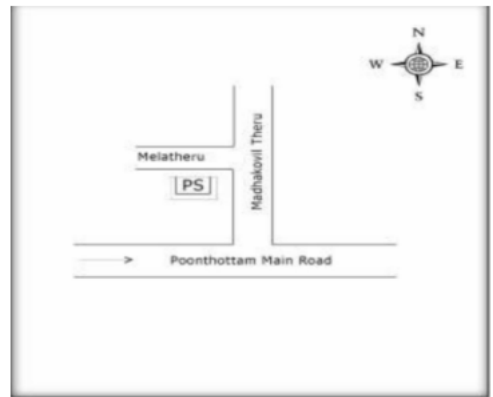

Google Map View

Polling Station Building Front View

Polling Station Front View

Cad View

POLLING STATION- 238 & 236
PANCHAYAT UNION MIDDLE SCHOOL
MURLIKANKUDI

D - DOOR
W - WINDOW

Key MAP View

சட்டமன்றத் தொகுதியின் எண் மற்றும் பெயர் : 170-திருவிடைமருதூர் பிரிவு எண் மற்றும் பெயர் 1-துக்காச்சி (வ.கி) மற்றும் (ஊ), நெல்லியடி வார்டு-1