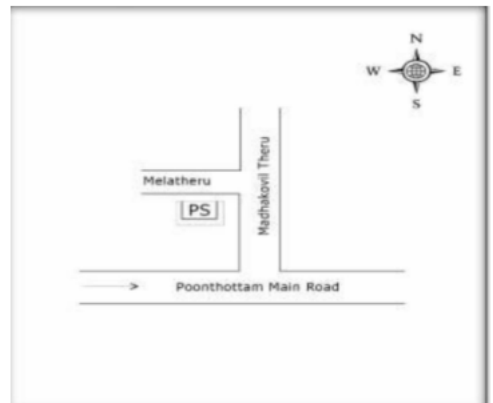

**3. வாக்குச் சாவடியின் விவரங்கள்**

<p><b>வாக்குச் சாவடியின் எண் மற்றும் பெயர் :</b></p> <p>295 - ஊராட்சி ஒன்றிய தொடக்கப்பள்ளி புதிய ஒட்டு கட்டிடம், வடக்கு பகுதி. கிழக்கு பார்த்தது, துக்காச்சி 612602</p> <p><b>வாக்குச் சாவடியின் முகவரி :</b></p> <p>ஊராட்சி ஒன்றிய தொடக்கப்பள்ளி, புதிய ஒட்டு கட்டிடம், வடக்கு பகுதி. கிழக்கு பார்த்தது, துக்காச்சி 612602</p>	<p><b>வாக்குச் சாவடியின் வகைப்பாடு (ஆண்/பெண்/பொது)</b></p> <p><b>துணை வாக்குச் சாவடிகளின் எண்ணிக்கை :</b></p>	<p><b>பொது</b></p> <p style="font-size: 24px;">0</p>
---	---	--

Google Map View

Polling Station Building Front View

Polling Station Front View

Cad View

POLLING STATION- 238 & 236  
PANCHAYAT UNION MIDDLE SCHOOL  
MURLIKANKUDI

D - DOOR  
W - WINDOW

Key MAP View

சட்டமன்றத் தொகுதியின் எண் மற்றும் பெயர் : 170-திருவிடைமருதூர் பிரிவு எண் மற்றும் பெயர் 1-துக்காச்சி (வ.கி) மற்றும் (ஊ), ஹாஜியார் தெரு-வார்டு-1