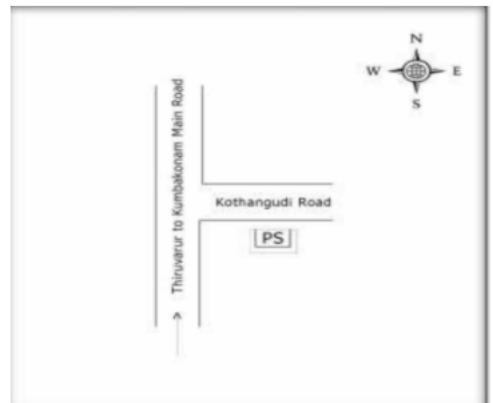

Key MAP View