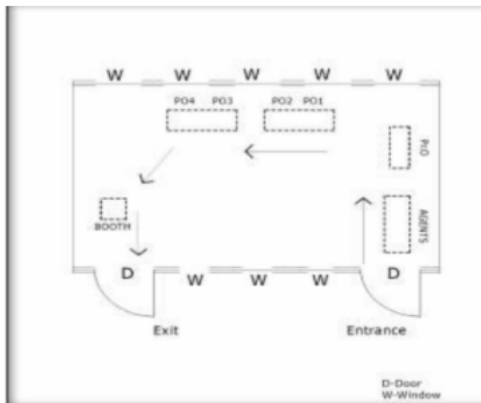

Google Map View

Polling Station Building Front View

Polling Station Front View

Cad View

Key MAP View

1 பெயர் : கஸ்பர் தந்தை பெயர்: அனுக்கிரகம் வீட்டு எண் : 1 வயது : 69 பாலினம் : ஆண்	YVR1832997 Photo is available	2 பெயர் : சகாயமேரி கணவர் பெயர்: கஸ்பர் வீட்டு எண் : 1 வயது : 60 பாலினம் : பெண்	YVR1833003 Photo is available	3 பெயர் : டேவிட்ராஜ் தந்தை பெயர்: கஸ்பர் வீட்டு எண் : 1 வயது : 39 பாலினம் : ஆண்	YVR0094359 Photo is available
4 பெயர் : அன்புராஜ் தந்தை பெயர்: தஸ்பர் வீட்டு எண் : 1 வயது : 37 பாலினம் : ஆண்	YVR0094391 Photo is available	5 பெயர் : கபில்தேவராஜ் தந்தை பெயர்: அடைக்கலசாமி வீட்டு எண் : 1 வயது : 35 பாலினம் : ஆண்	YVR0732834 Photo is available	6 பெயர் : ஷர்மிஸ்டா கணவர் பெயர்: அருள் விக்கனேஷ் வீட்டு எண் : 1/1 வயது : 26 பாலினம் : பெண்	YVR2159838 Photo is available
7 பெயர் : பிரியங்கா தந்தை பெயர்: சிவக்குமார் வீட்டு எண் : 1-3C வயது : 33 பாலினம் : பெண்	YVR0389551 Photo is available	8 பெயர் : விமல் தந்தை பெயர்: சௌந்தரராஜன் வீட்டு எண் : 1-4C வயது : 38 பாலினம் : ஆண்	YVR0506642 Photo is available	9 பெயர் : தமிழன்பன் தந்தை பெயர்: பாலு வீட்டு எண் : 1-9 வயது : 41 பாலினம் : ஆண்	YVR0949859 Photo is available
10 பெயர் : அபிநயா கணவர் பெயர்: தமிழன்பன் வீட்டு எண் : 1/9 வயது : 33 பாலினம் : பெண்	YVR1098342 Photo is available	11 பெயர் : அருண்நேரு தந்தை பெயர்: ஜார்ஜ் வீட்டு எண் : 1-11 வயது : 35 பாலினம் : ஆண்	YVR0132415 Photo is available	12 பெயர் : தினேஷ் தந்தை பெயர்: மரியதாஸ் வீட்டு எண் : 1-14 வயது : 33 பாலினம் : ஆண்	YVR0903336 Photo is available
13 பெயர் : சதிஸ் தந்தை பெயர்: மரியதாஸ் வீட்டு எண் : 1-14 வயது : 30 பாலினம் : ஆண்	YVR0890756 Photo is available	14 பெயர் : மணிமாறன் தந்தை பெயர்: மோசஸ் வீட்டு எண் : 1-15 வயது : 43 பாலினம் : ஆண்	YVR0506550 Photo is available	15 பெயர் : அருள்நிஷாந்தி கணவர் பெயர்: மணிமாறன் வீட்டு எண் : 1-15 வயது : 35 பாலினம் : பெண்	YVR0506543 Photo is available
16 பெயர் : நெல்சன் கிறிஸ்டோபர் தந்தை பெயர்: சேகர் வீட்டு எண் : 1/17 வயது : 25 பாலினம் : ஆண்	YVR1932789 Photo is available	17 பெயர் : ஆண்ட்ரோஸ் தந்தை பெயர்: ஞானசெல்வம் வீட்டு எண் : 1/29 வயது : 23 பாலினம் : ஆண்	YVR2279768 Photo is available	18 பெயர் : வசீகரன் தந்தை பெயர்: பிலிப்ராஜ் வீட்டு எண் : 1-43 வயது : 27 பாலினம் : ஆண்	YVR0992800 Photo is available
19 பெயர் : செண்பகராணி கணவர் பெயர்: கில்பர்ட்ராஜ் வீட்டு எண் : 1-45 வயது : 35 பாலினம் : பெண்	YVR0930644 Photo is available	20 பெயர் : செல்வம் தந்தை பெயர்: சந்தனம் வீட்டு எண் : 1/47 வயது : 56 பாலினம் : ஆண்	DKK4252508 Photo is available	21 பெயர் : ஜீவா செ கணவர் பெயர்: செல்வம் வீட்டு எண் : 1/47 வயது : 46 பாலினம் : பெண்	DKK4095857 Photo is available
22 பெயர் : ஆகாஷ் தந்தை பெயர்: செல்வம் வீட்டு எண் : 1/47 வயது : 25 பாலினம் : ஆண்	YVR1109578 Photo is available	23 பெயர் : அஷ்வின் செல்வம் தந்தை பெயர்: செல்வம் வீட்டு எண் : 1/47 வயது : 21 பாலினம் : ஆண்	YVR2335818 Photo is available	24 பெயர் : திவ்யா தந்தை பெயர்: ரமேஷ் வீட்டு எண் : 1/61 வயது : 24 பாலினம் : ஆண்	YVR2110500 Photo is available
25 பெயர் : ரம்யா அழகேசன் தந்தை பெயர்: அழகேசன் வீட்டு எண் : 1/76 வயது : 22 பாலினம் : பெண்	YVR2225274 Photo is available	26 பெயர் : ஸ்ரீபிலா கணவர் பெயர்: ஆரோக்கியசாமி வீட்டு எண் : 1A வயது : 37 பாலினம் : பெண்	YVR0930636 Photo is available	27 பெயர் : கலைச்செல்வி கணவர் பெயர்: பல்தாஸ் வீட்டு எண் : 2 வயது : 61 பாலினம் : பெண்	YVR0094383 Photo is available
28 பெயர் : சதீஷ்குமார் தந்தை பெயர்: பல்தாஸ் வீட்டு எண் : 2 வயது : 41 பாலினம் : ஆண்	DKK4096426 Photo is available	29 பெயர் : ஆரோக்கிய பரிமிளா கணவர் பெயர்: ராஜேஷ் வீட்டு எண் : 2 வயது : 40 பாலினம் : பெண்	YVR0903310 Photo is available	30 பெயர் : சுலோச்சனா கணவர் பெயர்: சதீஷ்குமார் வீட்டு எண் : 2 வயது : 37 பாலினம் : பெண்	YVR0903237 Photo is available