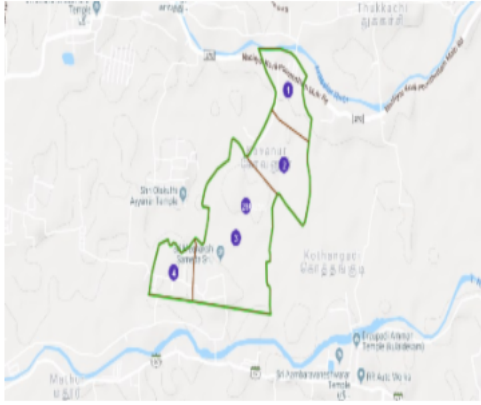

Nazri Naksha