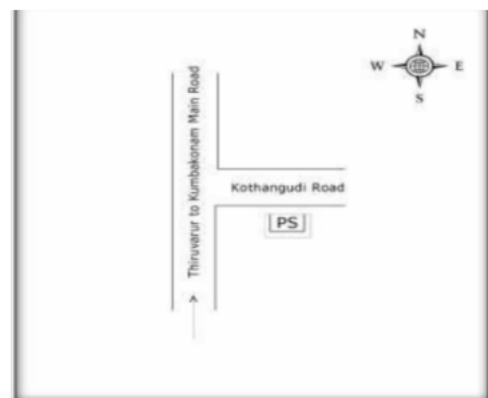

Key MAP View