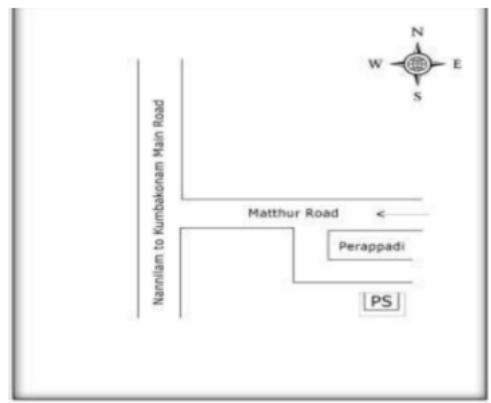

Key MAP View