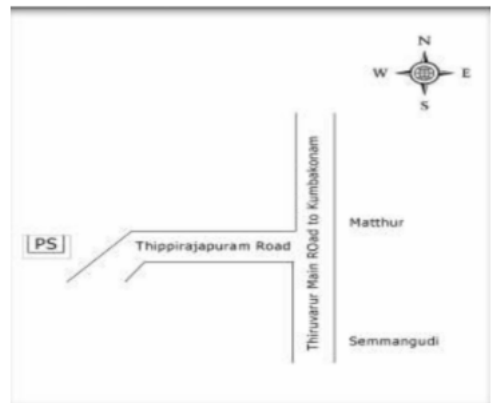

**Google Map View**

**Polling Station Building Front View**

**Polling Station Front View**

**Cad View**

**Key MAP View**

சட்டமன்றத் தொகுதியின் எண் மற்றும் பெயர் : 170-திருவிடைமருதூர் பிரிவு எண் மற்றும் பெயர் 1-மாத்தூர் (வ.கி) மற்றும் (ஊ), பூக்காரதெரு வார்டு எண்-1