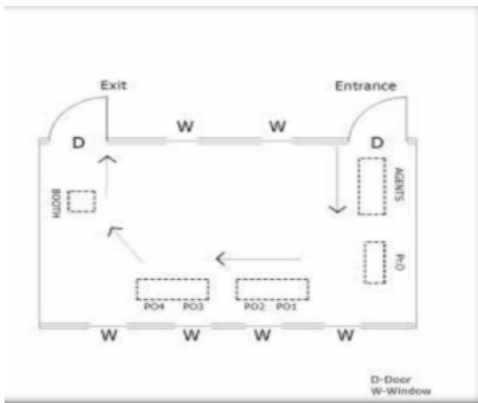

**Google Map View**

**Polling Station Building Front View**

**Polling Station Front View**

**Cad View**

**Key MAP View**

சட்டமன்றத் தொகுதியின் எண் மற்றும் பெயர் : 170-திருவிடைமருதூர் பிரிவு எண் மற்றும் பெயர் 1-மாத்தூர் (வ.கி) மற்றும் (ஊ), பூக்காரதெரு வார்டு எண்-1