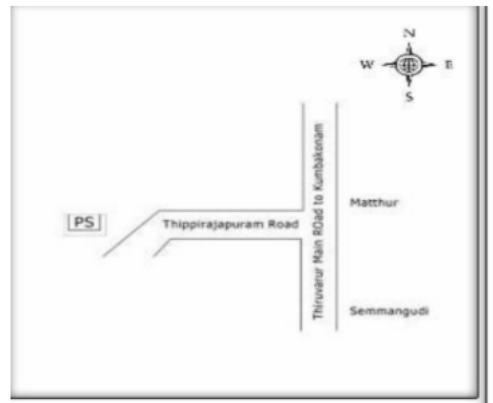

Key MAP View