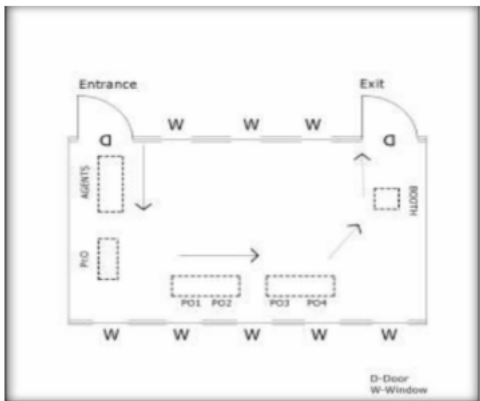

Google Map View

Polling Station Building Front View

Polling Station Front View

Cad View

Key MAP View

1 பெயர் : செல்வம் தந்தை பெயர்: வீராசாமி வீட்டு எண் : 1 வயது : 58 பாலினம் : ஆண்	YVR1810654 Photo is available	2 பெயர் : சசீலா கணவர் பெயர்: பூமிநாதன் வீட்டு எண் : 1 வயது : 56 பாலினம் : பெண்	YVR1810662 Photo is available	3 பெயர் : முத்து கணவர் பெயர்: செல்வம் வீட்டு எண் : 1 வயது : 51 பாலினம் : பெண்	MZY2010122 Photo is available
4 பெயர் : கார்த்திகா தந்தை பெயர்: செல்வம் வீட்டு எண் : 1 வயது : 25 பாலினம் : பெண்	YVR1955764 Photo is available	5 பெயர் : கலைவாணி கணவர் பெயர்: தங்கையன் வீட்டு எண் : 1 வயது : 25 பாலினம் : பெண்	YVR2261006 Photo is available	6 பெயர் : ராஜேஷ் தந்தை பெயர்: பூமிநாதன் வீட்டு எண் : 1-1 வயது : 30 பாலினம் : ஆண்	YVR0891879 Photo is available
7 பெயர் : குரு தந்தை பெயர்: செல்வம் வீட்டு எண் : 1-1 வயது : 28 பாலினம் : ஆண்	YVR0930925 Photo is available	8 பெயர் : ஹேமாவதி கணவர் பெயர்: ராஜாராமன் வீட்டு எண் : 1-1 வயது : 27 பாலினம் : பெண்	YVR0993998 Photo is available	9 பெயர் : ஐயப்பன் தந்தை பெயர்: செல்வம் வீட்டு எண் : 1/1 வயது : 23 பாலினம் : ஆண்	YVR2047546 Photo is available
10 பெயர் : சுகந்தி தந்தை பெயர்: சுந்தரமூர்த்தி வீட்டு எண் : 1-3 வயது : 34 பாலினம் : பெண்	YVR1968965 Photo is available	11 பெயர் : சிவரஞ்சனி தந்தை பெயர்: சிவக்குமார் வீட்டு எண் : 1/5 வயது : 25 பாலினம் : பெண்	YVR1099746 Photo is available	12 பெயர் : பபிதா கணவர் பெயர்: மகேந்திரன் வீட்டு எண் : 1-7 வயது : 37 பாலினம் : பெண்	YVR0891887 Photo is available
13 பெயர் : மகேந்திரன் ம தந்தை பெயர்: மகாலிங்கம் வீட்டு எண் : 1-7 வயது : 37 பாலினம் : ஆண்	YVR0733303 Photo is available	14 பெயர் : அலெக்சாண்டர் தந்தை பெயர்: ஆரோக்கியதாஸ் வீட்டு எண் : 1-8A வயது : 35 பாலினம் : ஆண்	YVR0132902 Photo is available	15 பெயர் : சசிகலா கணவர் பெயர்: முருகானந்தம் வீட்டு எண் : 1-11 வயது : 43 பாலினம் : பெண்	YVR0096446 Photo is available
16 பெயர் : குமரகுரு தந்தை பெயர்: கோவிந்தசாமி வீட்டு எண் : 1-16 வயது : 36 பாலினம் : ஆண்	YVR0096438 Photo is available	17 பெயர் : அருண்சந்தோஷ் தந்தை பெயர்: சங்கர் வீட்டு எண் : 1/38 வயது : 19 பாலினம் : ஆண்	YVR2351328 Photo is available	18 பெயர் : கீர்த்தனா தந்தை பெயர்: அசோக் வீட்டு எண் : 1/40 வயது : 24 பாலினம் : பெண்	YVR2081396 Photo is available
19 பெயர் : தரணி தந்தை பெயர்: அஷோக் வீட்டு எண் : 1/40ஏ வயது : 20 பாலினம் : பெண்	YVR2308344 Photo is available	20 பெயர் : ஸ்டாலின் தந்தை பெயர்: சங்கர் வீட்டு எண் : 1/63 வயது : 36 பாலினம் : ஆண்	YVR1099738 Photo is available	21 பெயர் : சூரியா தந்தை பெயர்: பழனிசாமி வீட்டு எண் : 1/70 வயது : 20 பாலினம் : ஆண்	YVR2334894 Photo is available
22 பெயர் : ஜெயந்தி தந்தை பெயர்: ராஜ்குமார் வீட்டு எண் : 1-459 வயது : 30 பாலினம் : பெண்	YVR1968593 Photo is available	23 பெயர் : கவிதா கணவர் பெயர்: ராஜேஷ் வீட்டு எண் : 1ஏ வயது : 25 பாலினம் : பெண்	YVR2308211 Photo is available	24 பெயர் : பிரவீண் ராஜ் தாயின் பெயர்: சசிலா வீட்டு எண் : 1ஏ வயது : 21 பாலினம் : ஆண்	YVR2261022 Photo is available
25 பெயர் : சமாதானமேரி கணவர் பெயர்: கஸ்பர் வீட்டு எண் : 2 வயது : 47 பாலினம் : பெண்	MZY2010098 Photo is available	26 பெயர் : ஜான் பீட்டர் தந்தை பெயர்: கஸ்பூர் வீட்டு எண் : 2 வயது : 24 பாலினம் : ஆண்	YVR2047504 Photo is available	27 பெயர் : ஜெகதீசன் தந்தை பெயர்: ராஜேந்திரன் வீட்டு எண் : 2-193 வயது : 27 பாலினம் : ஆண்	YVR0994053 Photo is available
28 பெயர் : சுந்தரமூர்த்தி தாயின் பெயர்: சாமிநாதன் வீட்டு எண் : 3 வயது : 59 பாலினம் : ஆண்	YVR1810688 Photo is available	29 பெயர் : மணிமேகலை கணவர் பெயர்: சுந்தரமூர்த்தி வீட்டு எண் : 3 வயது : 56 பாலினம் : பெண்	YVR1810696 Photo is available	30 பெயர் : தங்கையன் தந்தை பெயர்: சொக்கரா வீட்டு எண் : 4 வயது : 79 பாலினம் : ஆண்	YVR1810704 Photo is available