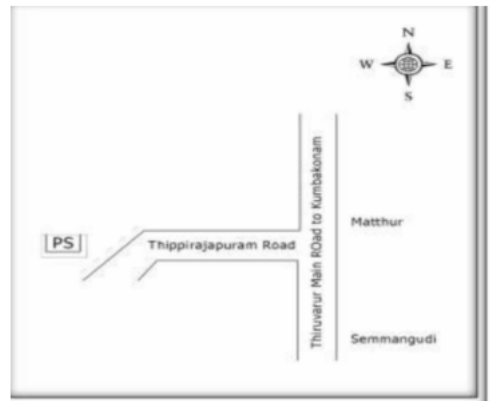

Google Map View

Polling Station Building Front View

Polling Station Front View

Cad View

Key MAP View

1 பெயர் : செல்வம் தந்தை பெயர்: வீராசாமி வீட்டு எண் : 1 வயது : 58 பாலினம் : ஆண்	YVR1810654 Photo is available	2 பெயர் : சசீலா கணவர் பெயர்: பூமிநாதன் வீட்டு எண் : 1 வயது : 56 பாலினம் : பெண்	YVR1810662 Photo is available	3 பெயர் : முத்து கணவர் பெயர்: செல்வம் வீட்டு எண் : 1 வயது : 51 பாலினம் : பெண்	MZY2010122 Photo is available
4 பெயர் : கார்த்திகா தந்தை பெயர்: செல்வம் வீட்டு எண் : 1 வயது : 25 பாலினம் : பெண்	YVR1955764 Photo is available	5 பெயர் : கலைவாணி கணவர் பெயர்: தங்கையன் வீட்டு எண் : 1 வயது : 25 பாலினம் : பெண்	YVR2261006 Photo is available	6 பெயர் : ராஜேஷ் தந்தை பெயர்: பூமிநாதன் வீட்டு எண் : 1-1 வயது : 30 பாலினம் : ஆண்	YVR0891879 Photo is available
7 பெயர் : குரு தந்தை பெயர்: செல்வம் வீட்டு எண் : 1-1 வயது : 28 பாலினம் : ஆண்	YVR0930925 Photo is available	8 பெயர் : ஹேமாவதி கணவர் பெயர்: ராஜாராமன் வீட்டு எண் : 1-1 வயது : 27 பாலினம் : பெண்	YVR0993998 Photo is available	9 பெயர் : ஐயப்பன் தந்தை பெயர்: செல்வம் வீட்டு எண் : 1/1 வயது : 23 பாலினம் : ஆண்	YVR2047546 Photo is available
10 பெயர் : சுகந்தி தந்தை பெயர்: சுந்தரமூர்த்தி வீட்டு எண் : 1-3 வயது : 34 பாலினம் : பெண்	YVR1968965 Photo is available	11 பெயர் : சிவரஞ்சனி தந்தை பெயர்: சிவக்குமார் வீட்டு எண் : 1/5 வயது : 25 பாலினம் : பெண்	YVR1099746 Photo is available	12 பெயர் : பபிதா கணவர் பெயர்: மகேந்திரன் வீட்டு எண் : 1-7 வயது : 37 பாலினம் : பெண்	YVR0891887 Photo is available
13 பெயர் : மகேந்திரன் ம தந்தை பெயர்: மகாலிங்கம் வீட்டு எண் : 1-7 வயது : 37 பாலினம் : ஆண்	YVR0733303 Photo is available	14 பெயர் : அலெக்சாண்டர் தந்தை பெயர்: ஆரோக்கியதாஸ் வீட்டு எண் : 1-8A வயது : 35 பாலினம் : ஆண்	YVR0132902 Photo is available	15 பெயர் : சசிகலா கணவர் பெயர்: முருகானந்தம் வீட்டு எண் : 1-11 வயது : 43 பாலினம் : பெண்	YVR0096446 Photo is available
16 பெயர் : குமரகுரு தந்தை பெயர்: கோவிந்தசாமி வீட்டு எண் : 1-16 வயது : 36 பாலினம் : ஆண்	YVR0096438 Photo is available	17 பெயர் : அருண்சந்தோஷ் தந்தை பெயர்: சங்கர் வீட்டு எண் : 1/38 வயது : 19 பாலினம் : ஆண்	YVR2351328 Photo is available	18 பெயர் : கீர்த்தனா தந்தை பெயர்: அசோக் வீட்டு எண் : 1/40 வயது : 24 பாலினம் : பெண்	YVR2081396 Photo is available
19 பெயர் : தரணி தந்தை பெயர்: அஷோக் வீட்டு எண் : 1/40ஏ வயது : 20 பாலினம் : பெண்	YVR2308344 Photo is available	20 பெயர் : ஸ்டாலின் தந்தை பெயர்: சங்கர் வீட்டு எண் : 1/63 வயது : 36 பாலினம் : ஆண்	YVR1099738 Photo is available	21 பெயர் : சூரியா தந்தை பெயர்: பழனிசாமி வீட்டு எண் : 1/70 வயது : 20 பாலினம் : ஆண்	YVR2334894 Photo is available
22 பெயர் : ஜெயந்தி தந்தை பெயர்: ராஜ்குமார் வீட்டு எண் : 1-459 வயது : 30 பாலினம் : பெண்	YVR1968593 Photo is available	23 பெயர் : கவிதா கணவர் பெயர்: ராஜேஷ் வீட்டு எண் : 1ஏ வயது : 25 பாலினம் : பெண்	YVR2308211 Photo is available	24 பெயர் : பிரவீண் ராஜ் தாயின் பெயர்: சசிலா வீட்டு எண் : 1ஏ வயது : 21 பாலினம் : ஆண்	YVR2261022 Photo is available
25 பெயர் : சமாதானமேரி கணவர் பெயர்: கஸ்பர் வீட்டு எண் : 2 வயது : 47 பாலினம் : பெண்	MZY2010098 Photo is available	26 பெயர் : ஜான் பீட்டர் தந்தை பெயர்: கஸ்பூர் வீட்டு எண் : 2 வயது : 24 பாலினம் : ஆண்	YVR2047504 Photo is available	27 பெயர் : ஜெகதீசன் தந்தை பெயர்: ராஜேந்திரன் வீட்டு எண் : 2-193 வயது : 27 பாலினம் : ஆண்	YVR0994053 Photo is available
28 பெயர் : சுந்தரமூர்த்தி தாயின் பெயர்: சாமிநாதன் வீட்டு எண் : 3 வயது : 59 பாலினம் : ஆண்	YVR1810688 Photo is available	29 பெயர் : மணிமேகலை கணவர் பெயர்: சுந்தரமூர்த்தி வீட்டு எண் : 3 வயது : 56 பாலினம் : பெண்	YVR1810696 Photo is available	30 பெயர் : தங்கையன் தந்தை பெயர்: சொக்கரா வீட்டு எண் : 4 வயது : 79 பாலினம் : ஆண்	YVR1810704 Photo is available