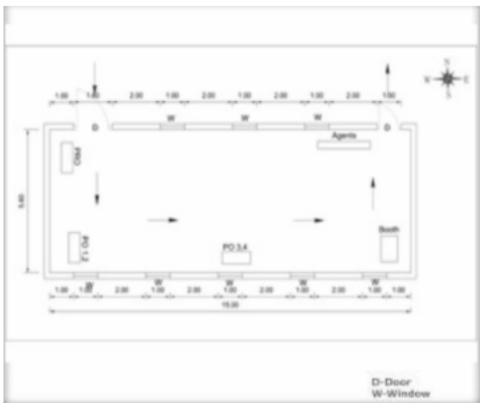

**Google Map View**

**Polling Station Building Front View**

**Polling Station Front View**

**Cad View**

**Key MAP View**

1 பெயர் : சங்கீதா கணவர் பெயர்: புண்ணியமூர்த்தி வீட்டு எண் : 1-256 வயது : 30 பாலினம் : பெண் Photo is available	YVR0950105	2 பெயர் : ஹேமாவதி கணவர் பெயர்: சக்திவேல் வீட்டு எண் : 2-1 வயது : 40 பாலினம் : பெண் Photo is available	YVR0690446	3 பெயர் : பரணிராஜன் தந்தை பெயர்: சாமிநாதன் வீட்டு எண் : 2-10 வயது : 41 பாலினம் : ஆண் Photo is available	MZY4494720
4 பெயர் : சுகன்யா கணவர் பெயர்: பரணிராஜன் வீட்டு எண் : 2-10 வயது : 30 பாலினம் : பெண் Photo is available	YVR0690453	5 பெயர் : சுகித்ரா கணவர் பெயர்: அன்பழகன் வீட்டு எண் : 2-38 வயது : 33 பாலினம் : பெண் Photo is available	YVR0930867	6 பெயர் : பாண்டியன் தந்தை பெயர்: இராஜகோபால் வீட்டு எண் : 2-88 வயது : 69 பாலினம் : ஆண் Photo is available	YVR1812197
7 பெயர் : சரஸ்வதி கணவர் பெயர்: பாண்டியன் வீட்டு எண் : 2-88 வயது : 59 பாலினம் : பெண் Photo is available	YVR1812205	8 பெயர் : நித்யா தந்தை பெயர்: பாண்டியன் வீட்டு எண் : 2-88 வயது : 30 பாலினம் : பெண் Photo is available	YVR0993824	9 பெயர் : விக்னேஷ் தந்தை பெயர்: பாண்டியன் வீட்டு எண் : 2-88 வயது : 27 பாலினம் : ஆண் Photo is available	YVR0993964
S 10 பெயர் : ஹேமா தந்தை பெயர்: அய்யாசாமி வீட்டு எண் : 2-102 வயது : 30 பாலினம் : பெண் DELETED Photo is available	YVR0690438	11 பெயர் : ராஜேஷ் தந்தை பெயர்: ராஜாங்கம் வீட்டு எண் : 2-104 வயது : 34 பாலினம் : ஆண் Photo is available	YVR0338442	12 பெயர் : விஜயகுமார் தந்தை பெயர்: ராஜாங்கம் வீட்டு எண் : 2-104 வயது : 32 பாலினம் : ஆண் Photo is available	YVR0509075
13 பெயர் : சுதர்சன் தந்தை பெயர்: பால்கர் வீட்டு எண் : 2-105 வயது : 26 பாலினம் : ஆண் Photo is available	YVR1028471	14 பெயர் : சுவேதா தந்தை பெயர்: பால்கர் வீட்டு எண் : 2/105 வயது : 24 பாலினம் : பெண் Photo is available	YVR1970631	15 பெயர் : பிரசாந்த் தந்தை பெயர்: ரமணி வீட்டு எண் : 2/109 வயது : 24 பாலினம் : ஆண் Photo is available	YVR1955673
16 பெயர் : ரேவதி கணவர் பெயர்: இராமலிங்கம் வீட்டு எண் : 2-110 வயது : 62 பாலினம் : பெண் Photo is available	YVR1812213	17 பெயர் : தினேஷ் தந்தை பெயர்: இராமலிங்கம் வீட்டு எண் : 2-110 வயது : 32 பாலினம் : ஆண் Photo is available	YVR0930891	18 பெயர் : அஸ்வின் தந்தை பெயர்: பழனிப்பன் வீட்டு எண் : 2-111 வயது : 30 பாலினம் : ஆண் Photo is available	YVR0690917
19 பெயர் : அரவிந்த் தந்தை பெயர்: பழனிப்பன் வீட்டு எண் : 2-111 வயது : 30 பாலினம் : ஆண் Photo is available	YVR0690925	20 பெயர் : திருமகள் கணவர் பெயர்: சரவணன் வீட்டு எண் : 2-112 வயது : 42 பாலினம் : பெண் Photo is available	YVR0593020	21 பெயர் : அகிலா கணவர் பெயர்: சக்கரவர்த்தி வீட்டு எண் : 2-116 வயது : 39 பாலினம் : பெண் Photo is available	YVR0930941
22 பெயர் : ராமநாதன் தந்தை பெயர்: அங்கமுத்து வீட்டு எண் : 2-117 வயது : 61 பாலினம் : ஆண் Photo is available	YVR0508937	23 பெயர் : வெண்ணிலா கணவர் பெயர்: ராமநாதன் வீட்டு எண் : 2-117 வயது : 49 பாலினம் : பெண் Photo is available	YVR0508929	24 பெயர் : சந்தியா தந்தை பெயர்: ராமநாதன் வீட்டு எண் : 2/117 வயது : 25 பாலினம் : பெண் Photo is available	YVR1923994
25 பெயர் : பாரத் தந்தை பெயர்: ராமநாதன் வீட்டு எண் : 2/117 வயது : 22 பாலினம் : ஆண் Photo is available	YVR2184059	26 பெயர் : மணிஷா தந்தை பெயர்: ராமநாதன் வீட்டு எண் : 2/117 வயது : 19 பாலினம் : பெண் Photo is available	YVR2363315	27 பெயர் : ரேணுகா கணவர் பெயர்: முருகானந்தம் வீட்டு எண் : 2-123 வயது : 42 பாலினம் : பெண் Photo is available	YVR0593012
28 பெயர் : அபிநயா தந்தை பெயர்: பாண்டியன் வீட்டு எண் : 2-125 வயது : 33 பாலினம் : பெண் Photo is available	YVR0690677	29 பெயர் : ஐஸ்வர்யா தந்தை பெயர்: பாண்டியன் வீட்டு எண் : 2-125 வயது : 32 பாலினம் : பெண் Photo is available	YVR0690685	30 பெயர் : ராமமூர்த்தி சாமிநாதன் தந்தை பெயர்: சாமிநாதன் வீட்டு எண் : 2-127 வயது : 49 பாலினம் : ஆண் Photo is available	YVR1812221