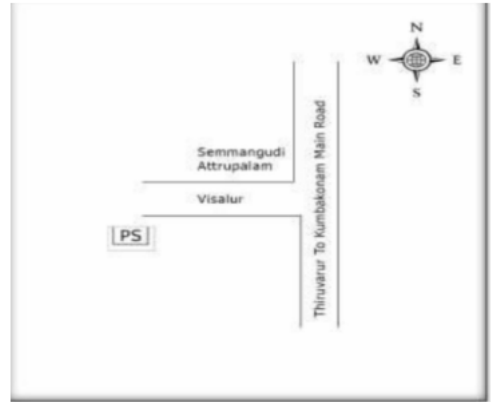

Key MAP View