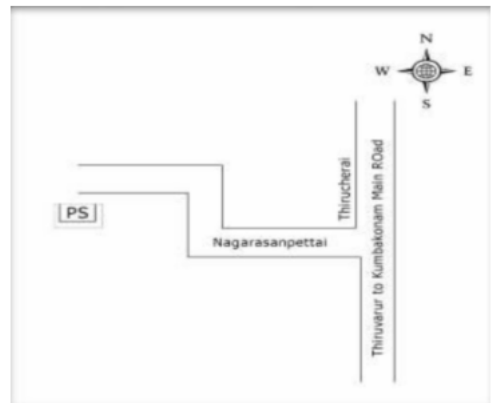

3. வாக்குச் சாவடியின் விவரங்கள்

<p>வாக்குச் சாவடியின் எண் மற்றும் பெயர் :</p> <p>309 - திருவள்ளூர் உதவிபெறும் நடுநிலைப்பள்ளி, வடக்கு பக்கம் கிழக்கு பார்த்தது, நாகரசம்பேட்டை 612605</p> <p>வாக்குச் சாவடியின் முகவரி :</p> <p>திருவள்ளூர் உதவிபெறும் நடுநிலைப்பள்ளி, வடக்கு பக்கம் கிழக்கு பார்த்தது, நாகரசம்பேட்டை 612605</p>	<p style="text-align: center;">வாக்குச் சாவடியின் வகைப்பாடு (ஆண்/பெண்/பொது)</p>	<p style="text-align: center;">பொது</p>
	துணை வாக்குச் சாவடிகளின் எண்ணிக்கை :	0

Google Map View

Polling Station Building Front View

Polling Station Front View

Cad View

Key MAP View

சட்டமன்றத் தொகுதியின் எண் மற்றும் பெயர் : 170-திருவிடைமருதூர் பிரிவு எண் மற்றும் பெயர் 1-நாகரசம் பேட்டை (வ.கி) மற்றும் (உ), கீழ்த் தெரு வார்டு-2