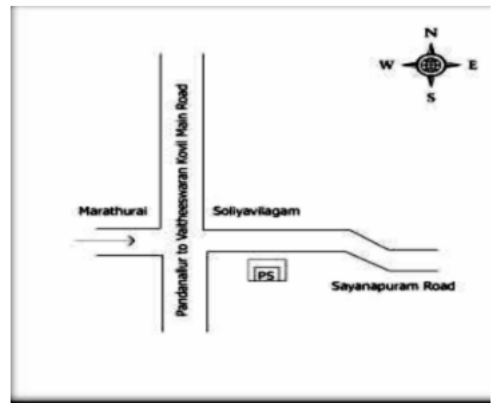

**Polling Station Building Front View**

**Polling Station Front View**

**Cad View**

**Key MAP View**

சட்டமன்றத் தொகுதியின் எண் மற்றும் பெயர் : 170-திருவிடைமருதூர்  
பிரிவு எண் மற்றும் பெயர் 1-வன்னிக்கூடி (வ.கி) திருமங்கைசேரி (ஊ), சோழியவிளாகம் மாரியம்மன் கோயில் தெரு வார்டு-4