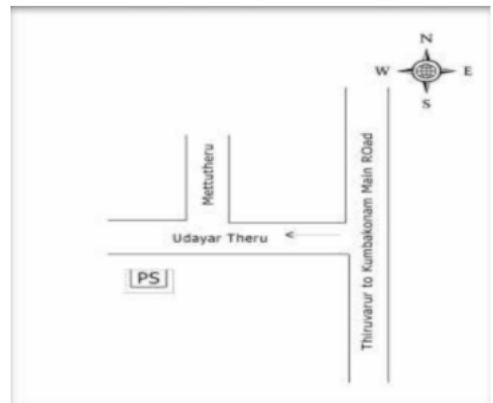

Google Map View

Polling Station Building Front View

Polling Station Front View

Cad View

Key MAP View

சட்டமன்றத் தொகுதியின் எண் மற்றும் பெயர் : 170-திருவிடைமருதூர் பிரிவு எண் மற்றும் பெயர் 1-வண்டுவாஞ்சேரி (வ.கி) மற்றும் (ஊ), ஆத்தூர் ஆதிதிராவிடர் தெரு வார்டு-1