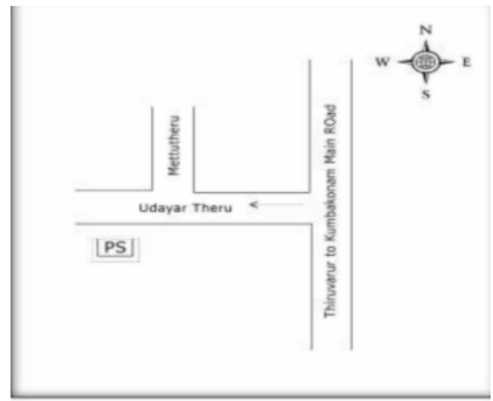

வாக்காளர் பதிவு அலுவலரின்  
கையொப்பம்

Nazri Naksha

Google Map View

Polling Station Building Front View

Polling Station Front View

Cad View

Key MAP View

1 பெயர் : வாசகி கணவர் பெயர்: முருகேசன் வீட்டு எண் : 1 வயது : 51 பாலினம் : பெண் Photo is available	YVR0839167	2 பெயர் : ஜநாரத்ஜாநீ தந்தை பெயர்: அருளானந்தம் வீட்டு எண் : 1/32 வயது : 25 பாலினம் : பெண் Photo is available	YVR2056489	3 பெயர் : செளந்தர்யா தந்தை பெயர்: அருளானந்தம் வீட்டு எண் : 1/32 வயது : 23 பாலினம் : பெண் Photo is available	YVR2056513
4 பெயர் : சிவராமன் தந்தை பெயர்: முருகசன் வீட்டு எண் : 1/112 வயது : 23 பாலினம் : ஆண் Photo is available	YVR2056648	5 பெயர் : ஆகாஷ் தந்தை பெயர்: செந்தில் வீட்டு எண் : 2/81 வயது : 23 பாலினம் : ஆண் Photo is available	YVR2056622	6 பெயர் : அரவிந்தன் தந்தை பெயர்: தென்னராசன் வீட்டு எண் : 3/800 வயது : 27 பாலினம் : ஆண் Photo is available	YVR1101435
7 பெயர் : அமுதா கணவர் பெயர்: ரவி வீட்டு எண் : 5/23 வயது : 45 பாலினம் : பெண் Photo is available	YVR1101351	8 பெயர் : லெட்சுமணன் தந்தை பெயர்: கிருஷ்ணகுமார் வீட்டு எண் : 6/65 வயது : 23 பாலினம் : ஆண் Photo is available	YVR2055382	9 பெயர் : ஆர்த்தி தந்தை பெயர்: சுப்பிரமணியன் வீட்டு எண் : 6/67 வயது : 24 பாலினம் : ஆண் Photo is available	YVR2141992
10 பெயர் : மேரிஸ்டெல்லா கணவர் பெயர்: மாலிககந் ராஜ் வீட்டு எண் : 6/178 வயது : 42 பாலினம் : பெண் Photo is available	YVR2056646	11 பெயர் : இலக்கியா தந்தை பெயர்: டோமிந் வீட்டு எண் : 20 வயது : 25 பாலினம் : பெண் Photo is available	YVR2142065	12 பெயர் : கலையரசன் தந்தை பெயர்: சாமிநாதன் வீட்டு எண் : 32-1 வயது : 50 பாலினம் : ஆண் Photo is available	YVR0801217
13 பெயர் : ஆகாஷ் தந்தை பெயர்: ரவி வீட்டு எண் : 59/1 வயது : 23 பாலினம் : ஆண் Photo is available	YVR2057131	14 பெயர் : சரண்யா கணவர் பெயர்: செந்தில்நாதன் வீட்டு எண் : 60 வயது : 35 பாலினம் : பெண் Photo is available	YVR1037555	15 பெயர் : லதா கணவர் பெயர்: கோவிந்தசாமி வீட்டு எண் : 61 வயது : 48 பாலினம் : பெண் Photo is available	YVR0098525
16 பெயர் : நந்தினி தந்தை பெயர்: பாலகுருமூர்த்தி வீட்டு எண் : 64 வயது : 27 பாலினம் : பெண் Photo is available	YVR1120443	17 பெயர் : ஹேமலதா கணவர் பெயர்: வாசகன் வீட்டு எண் : 93/1 வயது : 31 பாலினம் : பெண் Photo is available	YVR1101310	18 பெயர் : நளினி தந்தை பெயர்: கார்த்திக் வீட்டு எண் : 100 வயது : 34 பாலினம் : பெண் Photo is available	YVR2056604
19 பெயர் : வெங்கடேஷ் தந்தை பெயர்: ஸ்டீடரா வீட்டு எண் : 106/653 வயது : 25 பாலினம் : பெண் Photo is available	YVR2055572	20 பெயர் : பிரியங்கா கணவர் பெயர்: கண்ணன் வீட்டு எண் : 145 வயது : 31 பாலினம் : பெண் Photo is available	YVR1128156	21 பெயர் : கமல் தந்தை பெயர்: முருகையன் வீட்டு எண் : 163 வயது : 25 பாலினம் : ஆண் Photo is available	YVR1131937
22 பெயர் : சிந்து தந்தை பெயர்: சேகர் வீட்டு எண் : 212 வயது : 27 பாலினம் : பெண் Photo is available	YVR2055366	23 பெயர் : மகாலட்சுமி கணவர் பெயர்: சுரேந்தர் வீட்டு எண் : 215 வயது : 34 பாலினம் : பெண் Photo is available	YVR2058402	24 பெயர் : பூவரசி தந்தை பெயர்: கலையரசன் வீட்டு எண் : 254 வயது : 27 பாலினம் : பெண் Photo is available	YVR1979350
25 பெயர் : கார்த்திகா தந்தை பெயர்: கலையரசன் வீட்டு எண் : 275 வயது : 23 பாலினம் : பெண் Photo is available	YVR2055705	26 பெயர் : விஷ்ணு வர்தன் தந்தை பெயர்: முருகானந்தம் வீட்டு எண் : 277 வயது : 23 பாலினம் : ஆண் Photo is available	YVR2055432	27 பெயர் : கருணாநிதி தாயின் பெயர்: ஆனந்தவள்ளி வீட்டு எண் : 284 வயது : 38 பாலினம் : ஆண் Photo is available	YVR0150607
28 பெயர் : பரத் தந்தை பெயர்: கோவிந்தசாமி வீட்டு எண் : 286 வயது : 23 பாலினம் : ஆண் Photo is available	YVR2055663	29 பெயர் : ஈஷ்வர் தந்தை பெயர்: கோவிந்தசாமி வீட்டு எண் : 286 வயது : 22 பாலினம் : ஆண் Photo is available	YVR2182251	30 பெயர் : வளர்மதி கணவர் பெயர்: கண்ணன் வீட்டு எண் : 287 வயது : 62 பாலினம் : பெண் Photo is available	YVR1875525