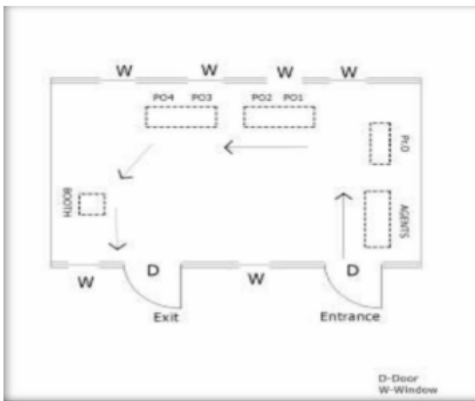

வாக்காளர் பதிவு அலுவலரின்  
கையொப்பம்

Nazri Naksha

Google Map View

Polling Station Building Front View

Polling Station Front View

Cad View

Key MAP View

1 பெயர் : வாசகி கணவர் பெயர்: முருகேசன் வீட்டு எண் : 1 வயது : 51 பாலினம் : பெண் Photo is available	YVR0839167	2 பெயர் : ஜநாரத்ஜாநீ தந்தை பெயர்: அருளானந்தம் வீட்டு எண் : 1/32 வயது : 25 பாலினம் : பெண் Photo is available	YVR2056489	3 பெயர் : செளந்தர்யா தந்தை பெயர்: அருளானந்தம் வீட்டு எண் : 1/32 வயது : 23 பாலினம் : பெண் Photo is available	YVR2056513
4 பெயர் : சிவராமன் தந்தை பெயர்: முருகசன் வீட்டு எண் : 1/112 வயது : 23 பாலினம் : ஆண் Photo is available	YVR2056648	5 பெயர் : ஆகாஷ் தந்தை பெயர்: செந்தில் வீட்டு எண் : 2/81 வயது : 23 பாலினம் : ஆண் Photo is available	YVR2056622	6 பெயர் : அரவிந்தன் தந்தை பெயர்: தென்னராசன் வீட்டு எண் : 3/800 வயது : 27 பாலினம் : ஆண் Photo is available	YVR1101435
7 பெயர் : அமுதா கணவர் பெயர்: ரவி வீட்டு எண் : 5/23 வயது : 45 பாலினம் : பெண் Photo is available	YVR1101351	8 பெயர் : லெட்சுமணன் தந்தை பெயர்: கிருஷ்ணகுமார் வீட்டு எண் : 6/65 வயது : 23 பாலினம் : ஆண் Photo is available	YVR2055382	9 பெயர் : ஆர்த்தி தந்தை பெயர்: சுப்பிரமணியன் வீட்டு எண் : 6/67 வயது : 24 பாலினம் : ஆண் Photo is available	YVR2141992
10 பெயர் : மேரிஸ்டெல்லா கணவர் பெயர்: மாலிககந் ராஜ் வீட்டு எண் : 6/178 வயது : 42 பாலினம் : பெண் Photo is available	YVR2056646	11 பெயர் : இலக்கியா தந்தை பெயர்: டோமிந் வீட்டு எண் : 20 வயது : 25 பாலினம் : பெண் Photo is available	YVR2142065	12 பெயர் : கலையரசன் தந்தை பெயர்: சாமிநாதன் வீட்டு எண் : 32-1 வயது : 50 பாலினம் : ஆண் Photo is available	YVR0801217
13 பெயர் : ஆகாஷ் தந்தை பெயர்: ரவி வீட்டு எண் : 59/1 வயது : 23 பாலினம் : ஆண் Photo is available	YVR2057131	14 பெயர் : சரண்யா கணவர் பெயர்: செந்தில்நாதன் வீட்டு எண் : 60 வயது : 35 பாலினம் : பெண் Photo is available	YVR1037555	15 பெயர் : லதா கணவர் பெயர்: கோவிந்தசாமி வீட்டு எண் : 61 வயது : 48 பாலினம் : பெண் Photo is available	YVR0098525
16 பெயர் : நந்தினி தந்தை பெயர்: பாலகுருமூர்த்தி வீட்டு எண் : 64 வயது : 27 பாலினம் : பெண் Photo is available	YVR1120443	17 பெயர் : ஹேமலதா கணவர் பெயர்: வாசகன் வீட்டு எண் : 93/1 வயது : 31 பாலினம் : பெண் Photo is available	YVR1101310	18 பெயர் : நளினி தந்தை பெயர்: கார்த்திக் வீட்டு எண் : 100 வயது : 34 பாலினம் : பெண் Photo is available	YVR2056604
19 பெயர் : வெங்கடேஷ் தந்தை பெயர்: ஸ்டீடரா வீட்டு எண் : 106/653 வயது : 25 பாலினம் : பெண் Photo is available	YVR2055572	20 பெயர் : பிரியங்கா கணவர் பெயர்: கண்ணன் வீட்டு எண் : 145 வயது : 31 பாலினம் : பெண் Photo is available	YVR1128156	21 பெயர் : கமல் தந்தை பெயர்: முருகையன் வீட்டு எண் : 163 வயது : 25 பாலினம் : ஆண் Photo is available	YVR1131937
22 பெயர் : சிந்து தந்தை பெயர்: சேகர் வீட்டு எண் : 212 வயது : 27 பாலினம் : பெண் Photo is available	YVR2055366	23 பெயர் : மகாலட்சுமி கணவர் பெயர்: சுரேந்தர் வீட்டு எண் : 215 வயது : 34 பாலினம் : பெண் Photo is available	YVR2058402	24 பெயர் : பூவரசி தந்தை பெயர்: கலையரசன் வீட்டு எண் : 254 வயது : 27 பாலினம் : பெண் Photo is available	YVR1979350
25 பெயர் : கார்த்திகா தந்தை பெயர்: கலையரசன் வீட்டு எண் : 275 வயது : 23 பாலினம் : பெண் Photo is available	YVR2055705	26 பெயர் : விஷ்ணு வர்தன் தந்தை பெயர்: முருகானந்தம் வீட்டு எண் : 277 வயது : 23 பாலினம் : ஆண் Photo is available	YVR2055432	27 பெயர் : கருணாநிதி தாயின் பெயர்: ஆனந்தவள்ளி வீட்டு எண் : 284 வயது : 38 பாலினம் : ஆண் Photo is available	YVR0150607
28 பெயர் : பரத் தந்தை பெயர்: கோவிந்தசாமி வீட்டு எண் : 286 வயது : 23 பாலினம் : ஆண் Photo is available	YVR2055663	29 பெயர் : ஈஷ்வர் தந்தை பெயர்: கோவிந்தசாமி வீட்டு எண் : 286 வயது : 22 பாலினம் : ஆண் Photo is available	YVR2182251	30 பெயர் : வளர்மதி கணவர் பெயர்: கண்ணன் வீட்டு எண் : 287 வயது : 62 பாலினம் : பெண் Photo is available	YVR1875525