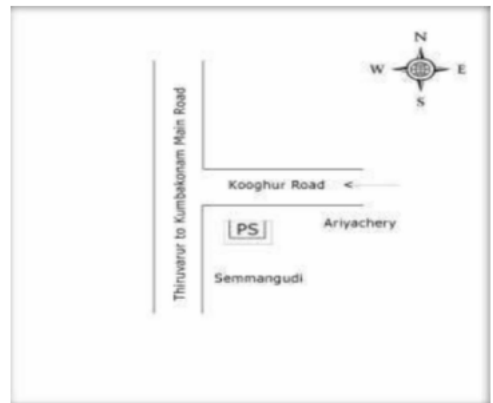

Key MAP View