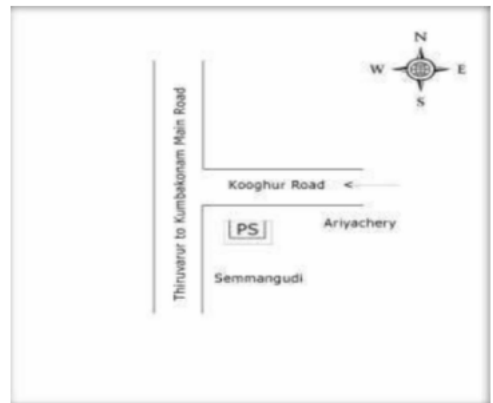

**3. வாக்குச் சாவடியின் விவரங்கள்**

<p><b>வாக்குச் சாவடியின் எண் மற்றும் பெயர் :</b> 317 - ஊராட்சி ஒன்றிய நடுநிலைபள்ளி, தெற்கு பகுதி கட்டிடம், கிழக்கு பார்த்தது, ஆரியசேரி 612605</p> <p><b>வாக்குச் சாவடியின் முகவரி :</b> ஊராட்சி ஒன்றிய நடுநிலைபள்ளி, தெற்கு பகுதி கட்டிடம், கிழக்கு பார்த்தது, ஆரியசேரி 612605</p>	<p><b>வாக்குச் சாவடியின் வகைப்பாடு (ஆண்/பெண்/பொது)</b></p>	<p><b>துணை வாக்குச் சாவடிகளின் எண்ணிக்கை :</b></p> <p style="font-size: 24px;">0</p>
--	--	--

Google Map View

Polling Station Building Front View

Polling Station Front View

Cad View

Key MAP View

சட்டமன்றத் தொகுதியின் எண் மற்றும் பெயர் : 170-திருவிடைமருதூர்  
பிரிவு எண் மற்றும் பெயர் 1-கீரனூரர் (வ.கி) மற்றும் (உஊ), ஆரியசேரி கீழ் ஆதிதிராவிடர் தெரு வார்டு-2