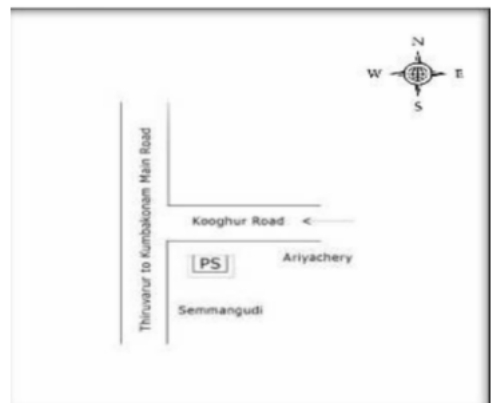

**Google Map View**

**Polling Station Building Front View**

**Polling Station Front View**

**Cad View**

**Key MAP View**

1 பெயர் : ரோஜாவதி கணவர் பெயர்: கோவிந்தராஜ் வீட்டு எண் : 1 வயது : 80 பாலினம் : பெண் Photo is available	YVR1838473	2 பெயர் : தியாகராஜன் தந்தை பெயர்: கோவிந்தராஜ் வீட்டு எண் : 1 வயது : 60 பாலினம் : ஆண் Photo is available	YVR1838481	3 பெயர் : சித்ரா கணவர் பெயர்: தியாகராஜன் வீட்டு எண் : 1 வயது : 45 பாலினம் : பெண் Photo is available	DKK4110433
4 பெயர் : மேனகா கணவர் பெயர்: முரளி வீட்டு எண் : 1 வயது : 38 பாலினம் : பெண் Photo is available	YVR0515593	5 பெயர் : விஜய் தந்தை பெயர்: தியாகராஜன் வீட்டு எண் : 1 வயது : 27 பாலினம் : ஆண் Photo is available	YVR1013036	6 பெயர் : துரைபாண்டி தந்தை பெயர்: ரமேஷ் வீட்டு எண் : 1 வயது : 20 பாலினம் : ஆண் Photo is available	YVR2302875
7 பெயர் : முரளிதரன் தந்தை பெயர்: அன்பழகன் வீட்டு எண் : 1-3 வயது : 35 பாலினம் : ஆண் Photo is available	YVR0516112	8 பெயர் : அட்சயா அகோரமூர்த்தி தந்தை பெயர்: அகோரமூர்த்தி வீட்டு எண் : 1/8 வயது : 25 பாலினம் : பெண் Photo is available	YVR1102151	9 பெயர் : அர்ச்சுணா தந்தை பெயர்: தட்சிணாமூர்த்தி வீட்டு எண் : 1/9 வயது : 24 பாலினம் : பெண் Photo is available	YVR2047066
10 பெயர் : சிவபாலன் தந்தை பெயர்: பழனி ஐயா வீட்டு எண் : 1-10 வயது : 33 பாலினம் : ஆண் Photo is available	YVR0372003	11 பெயர் : ராஜதாரை தந்தை பெயர்: தியாகராஜன் வீட்டு எண் : 1-11 வயது : 28 பாலினம் : ஆண் Photo is available	YVR0893784	12 பெயர் : சங்கீதா கணவர் பெயர்: கணேஷ் வீட்டு எண் : 1-13 வயது : 39 பாலினம் : பெண் Photo is available	YVR0515619
13 பெயர் : ஜெயந்தி கணவர் பெயர்: ராம்குமார் வீட்டு எண் : 1-13 வயது : 36 பாலினம் : பெண் Photo is available	YVR0515601	14 பெயர் : தமிழ்ச்செல்வன் தந்தை பெயர்: கோதண்டபாணி வீட்டு எண் : 1/14 வயது : 57 பாலினம் : ஆண் Photo is available	DKK1252709	S2 15 பெயர் : அருணா வெங்கடாஜலபதி கணவர் பெயர்: சக்திவேல் வீட்டு எண் : 1-15 வயது : 27 பாலினம் : பெண் Photo is available	YVR1153451
16 பெயர் : அருண் தந்தை பெயர்: கவிதா வீட்டு எண் : 1-15a வயது : 27 பாலினம் : ஆண் Photo is available	YVR0996132	17 பெயர் : மனோஜ் தந்தை பெயர்: செல்வம் வீட்டு எண் : 1/15ஏ வயது : 25 பாலினம் : ஆண் Photo is available	YVR2047462	18 பெயர் : விக்னேஷ் தந்தை பெயர்: லோகநாதன் வீட்டு எண் : 1-17 வயது : 37 பாலினம் : ஆண் Photo is available	YVR0133736
19 பெயர் : அமிராமி கணவர் பெயர்: மணிகண்டன் வீட்டு எண் : 1-17 வயது : 35 பாலினம் : பெண் Photo is available	YVR0904920	20 பெயர் : சதீஸ் தந்தை பெயர்: நாராயணசாமி வீட்டு எண் : 1-18 வயது : 38 பாலினம் : ஆண் Photo is available	YVR0133744	21 பெயர் : வனிதா கணவர் பெயர்: செந்தில்குமார் வீட்டு எண் : 1-51 வயது : 43 பாலினம் : பெண் Photo is available	YVR0100529
22 பெயர் : சூர்யக்கலா தந்தை பெயர்: சின்னப்பிள்ளை வீட்டு எண் : 1/53 வயது : 34 பாலினம் : பெண் Photo is available	YVR2285757	23 பெயர் : செந்தில் தந்தை பெயர்: கோவிந்தராஜன் வீட்டு எண் : 1-77 வயது : 44 பாலினம் : ஆண் Photo is available	YVR0390252	24 பெயர் : சரண்யா கணவர் பெயர்: ராஜன் வீட்டு எண் : 1-78 வயது : 35 பாலினம் : பெண் Photo is available	YVR0390260
25 பெயர் : துர்கா ஜெகதீசன் தந்தை பெயர்: நாகராஜன் வீட்டு எண் : 1/80 வயது : 32 பாலினம் : பெண் Photo is available	SGB0884767	# 26 பெயர் : அருண்பாண்டியன் தந்தை பெயர்: தங்கையன் வீட்டு எண் : 1-91 வயது : 36 பாலினம் : ஆண் Photo is available	YVR0515833	27 பெயர் : முரளி தந்தை பெயர்: நாகப்பன் வீட்டு எண் : 1-95 வயது : 39 பாலினம் : ஆண் Photo is available	YVR0100131
28 பெயர் : ஜயா டீ தந்தை பெயர்: பாலகிருஷ்ணன் ஆர் வீட்டு எண் : 1/107 வயது : 28 பாலினம் : பெண் Photo is available	YVR1102110	29 பெயர் : சுபநீ ஆர் தந்தை பெயர்: ராஜேந்திரன் ஆர் வீட்டு எண் : 1/107 வயது : 26 பாலினம் : பெண் Photo is available	YVR1102128	#2 30 பெயர் : அரவிந்தன் ரமேஷ் தந்தை பெயர்: ரமேஷ் வீட்டு எண் : 1/289 வயது : 27 பாலினம் : ஆண் Photo is available	YVR2221661