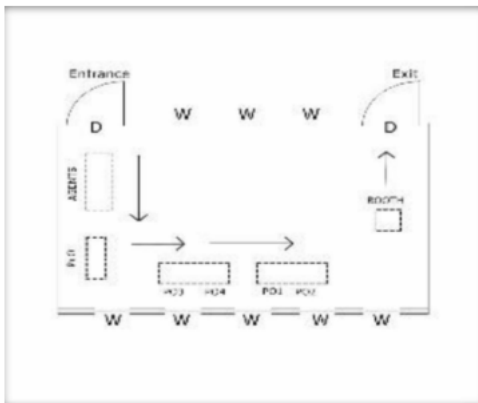

**Google Map View**

**Polling Station Building Front View**

**Polling Station Front View**

**Cad View**

**Key MAP View**

1 பெயர் : ரோஜாவதி கணவர் பெயர்: கோவிந்தராஜ் வீட்டு எண் : 1 வயது : 80 பாலினம் : பெண் Photo is available	YVR1838473	2 பெயர் : தியாகராஜன் தந்தை பெயர்: கோவிந்தராஜ் வீட்டு எண் : 1 வயது : 60 பாலினம் : ஆண் Photo is available	YVR1838481	3 பெயர் : சித்ரா கணவர் பெயர்: தியாகராஜன் வீட்டு எண் : 1 வயது : 45 பாலினம் : பெண் Photo is available	DKK4110433
4 பெயர் : மேனகா கணவர் பெயர்: முரளி வீட்டு எண் : 1 வயது : 38 பாலினம் : பெண் Photo is available	YVR0515593	5 பெயர் : விஜய் தந்தை பெயர்: தியாகராஜன் வீட்டு எண் : 1 வயது : 27 பாலினம் : ஆண் Photo is available	YVR1013036	6 பெயர் : துரைபாண்டி தந்தை பெயர்: ரமேஷ் வீட்டு எண் : 1 வயது : 20 பாலினம் : ஆண் Photo is available	YVR2302875
7 பெயர் : முரளிதரன் தந்தை பெயர்: அன்பழகன் வீட்டு எண் : 1-3 வயது : 35 பாலினம் : ஆண் Photo is available	YVR0516112	8 பெயர் : அட்சயா அகோரமூர்த்தி தந்தை பெயர்: அகோரமூர்த்தி வீட்டு எண் : 1/8 வயது : 25 பாலினம் : பெண் Photo is available	YVR1102151	9 பெயர் : அர்ச்சுணா தந்தை பெயர்: தட்சிணாமூர்த்தி வீட்டு எண் : 1/9 வயது : 24 பாலினம் : பெண் Photo is available	YVR2047066
10 பெயர் : சிவபாலன் தந்தை பெயர்: பழனி ஐயா வீட்டு எண் : 1-10 வயது : 33 பாலினம் : ஆண் Photo is available	YVR0372003	11 பெயர் : ராஜதாரை தந்தை பெயர்: தியாகராஜன் வீட்டு எண் : 1-11 வயது : 28 பாலினம் : ஆண் Photo is available	YVR0893784	12 பெயர் : சங்கீதா கணவர் பெயர்: கணேஷ் வீட்டு எண் : 1-13 வயது : 39 பாலினம் : பெண் Photo is available	YVR0515619
13 பெயர் : ஜெயந்தி கணவர் பெயர்: ராம்குமார் வீட்டு எண் : 1-13 வயது : 36 பாலினம் : பெண் Photo is available	YVR0515601	14 பெயர் : தமிழ்ச்செல்வன் தந்தை பெயர்: கோதண்டபாணி வீட்டு எண் : 1/14 வயது : 57 பாலினம் : ஆண் Photo is available	DKK1252709	S2 15 பெயர் : அருணா வெங்கடாஜலபதி கணவர் பெயர்: சக்திவேல் வீட்டு எண் : 1-15 வயது : 27 பாலினம் : பெண் Photo is available	YVR1153451
16 பெயர் : அருண் தந்தை பெயர்: கவிதா வீட்டு எண் : 1-15a வயது : 27 பாலினம் : ஆண் Photo is available	YVR0996132	17 பெயர் : மனோஜ் தந்தை பெயர்: செல்வம் வீட்டு எண் : 1/15ஏ வயது : 25 பாலினம் : ஆண் Photo is available	YVR2047462	18 பெயர் : விக்னேஷ் தந்தை பெயர்: லோகநாதன் வீட்டு எண் : 1-17 வயது : 37 பாலினம் : ஆண் Photo is available	YVR0133736
19 பெயர் : அமிராமி கணவர் பெயர்: மணிகண்டன் வீட்டு எண் : 1-17 வயது : 35 பாலினம் : பெண் Photo is available	YVR0904920	20 பெயர் : சதீஸ் தந்தை பெயர்: நாராயணசாமி வீட்டு எண் : 1-18 வயது : 38 பாலினம் : ஆண் Photo is available	YVR0133744	21 பெயர் : வனிதா கணவர் பெயர்: செந்தில்குமார் வீட்டு எண் : 1-51 வயது : 43 பாலினம் : பெண் Photo is available	YVR0100529
22 பெயர் : சூர்யக்கலா தந்தை பெயர்: சின்னப்பிள்ளை வீட்டு எண் : 1/53 வயது : 34 பாலினம் : பெண் Photo is available	YVR2285757	23 பெயர் : செந்தில் தந்தை பெயர்: கோவிந்தராஜன் வீட்டு எண் : 1-77 வயது : 44 பாலினம் : ஆண் Photo is available	YVR0390252	24 பெயர் : சரண்யா கணவர் பெயர்: ராஜன் வீட்டு எண் : 1-78 வயது : 35 பாலினம் : பெண் Photo is available	YVR0390260
25 பெயர் : துர்கா ஜெகதீசன் தந்தை பெயர்: நாகராஜன் வீட்டு எண் : 1/80 வயது : 32 பாலினம் : பெண் Photo is available	SGB0884767	# 26 பெயர் : அருண்பாண்டியன் தந்தை பெயர்: தங்கையன் வீட்டு எண் : 1-91 வயது : 36 பாலினம் : ஆண் Photo is available	YVR0515833	27 பெயர் : முரளி தந்தை பெயர்: நாகப்பன் வீட்டு எண் : 1-95 வயது : 39 பாலினம் : ஆண் Photo is available	YVR0100131
28 பெயர் : ஜயா டீ தந்தை பெயர்: பாலகிருஷ்ணன் ஆர் வீட்டு எண் : 1/107 வயது : 28 பாலினம் : பெண் Photo is available	YVR1102110	29 பெயர் : சுபநீ ஆர் தந்தை பெயர்: ராஜேந்திரன் ஆர் வீட்டு எண் : 1/107 வயது : 26 பாலினம் : பெண் Photo is available	YVR1102128	#2 30 பெயர் : அரவிந்தன் ரமேஷ் தந்தை பெயர்: ரமேஷ் வீட்டு எண் : 1/289 வயது : 27 பாலினம் : ஆண் Photo is available	YVR2221661