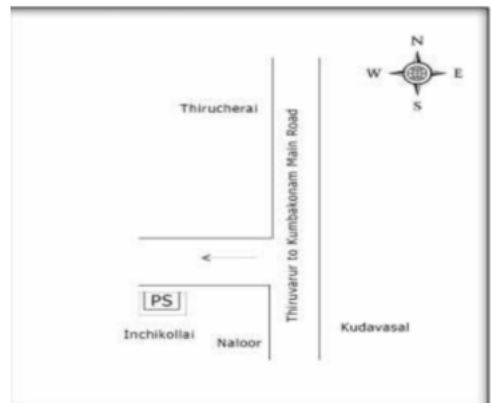

Google Map View

Polling Station Building Front View

Elevation

Polling Station Front View

Elevation

Cad View

Key MAP View

1 பெயர் : ராஜலட்சுமி கணவர் பெயர்: பரமசிவம் வீட்டு எண் : 1 வயது : 81 பாலினம் : பெண் Photo is available	DKK1300862	2 பெயர் : ஜோதி கணவர் பெயர்: சாம்பசிவம் வீட்டு எண் : 1 வயது : 78 பாலினம் : பெண் Photo is available	DKK1301282	3 பெயர் : சந்திரா கணவர் பெயர்: மூர்த்தி வீட்டு எண் : 1 வயது : 54 பாலினம் : பெண் Photo is available	DKK4226361
4 பெயர் : ஆனந்த் தந்தை பெயர்: நாராயணசாமி வீட்டு எண் : 1 வயது : 31 பாலினம் : ஆண் Photo is available	YVR0734715	5 பெயர் : ரவிச்சந்திரன் தந்தை பெயர்: கருணாநிதி வீட்டு எண் : 1/3 வயது : 67 பாலினம் : ஆண் Photo is available	DKK1308865	6 பெயர் : பிரபாவதி கணவர் பெயர்: ரவிச்சந்திரன் வீட்டு எண் : 1/3 வயது : 64 பாலினம் : பெண் Photo is available	DKK1308881
7 பெயர் : சந்தானலக்ஷ்மி கணவர் பெயர்: சுரேஷ்குமார் வீட்டு எண் : 1/3 வயது : 28 பாலினம் : பெண் Photo is available	YVR2333201	8 பெயர் : ராஜன் தந்தை பெயர்: பாலகிருஷ்ணன் வீட்டு எண் : 1-4 வயது : 37 பாலினம் : ஆண் Photo is available	YVR0839795	9 பெயர் : பாக்கியலட்சுமி செ தந்தை பெயர்: செந்தில் வீட்டு எண் : 1-5 வயது : 21 பாலினம் : பெண் Photo is available	YVR2293611
10 பெயர் : அனுசுயா தந்தை பெயர்: நாராயணசாமி வீட்டு எண் : 1-5A வயது : 33 பாலினம் : பெண் Photo is available	YVR0734723	11 பெயர் : சசிலா கணவர் பெயர்: ராஜபாதர் வீட்டு எண் : 1-14 வயது : 65 பாலினம் : பெண் Photo is available	DKK1305028	12 பெயர் : திவ்யா கணவர் பெயர்: அரவிந்தன் வீட்டு எண் : 1-15 வயது : 32 பாலினம் : பெண் Photo is available	YVR1976539
13 பெயர் : புனிதா கணவர் பெயர்: உதயானந்தம் வீட்டு எண் : 1-16 வயது : 42 பாலினம் : பெண் Photo is available	YVR0694455	14 பெயர் : விஜய் தந்தை பெயர்: ரவிசங்கர் வீட்டு எண் : 1-16 வயது : 30 பாலினம் : ஆண் Photo is available	YVR0802181	15 பெயர் : அஜய் தந்தை பெயர்: ரவிசங்கர் வீட்டு எண் : 1/16 வயது : 26 பாலினம் : ஆண் Photo is available	YVR1978337
16 பெயர் : கீதா கணவர் பெயர்: செல்வகுமார் வீட்டு எண் : 1-16b வயது : 46 பாலினம் : பெண் Photo is available	YVR0516948	17 பெயர் : அபிராமி கணவர் பெயர்: சிவக்குமார் வீட்டு எண் : 1-17 வயது : 47 பாலினம் : பெண் Photo is available	YVR0516880	18 பெயர் : பத்மாவதி பா தந்தை பெயர்: பாலு வீட்டு எண் : 1/17 வயது : 20 பாலினம் : பெண் Photo is available	YVR2294908
19 பெயர் : பாலாஜி தந்தை பெயர்: சரவணன் வீட்டு எண் : 1-18A வயது : 35 பாலினம் : ஆண் Photo is available	YVR0516823	20 பெயர் : விக்னேஷ் தந்தை பெயர்: பிரேம்குமார் வீட்டு எண் : 1-19A வயது : 30 பாலினம் : ஆண் Photo is available	YVR0694505	21 பெயர் : சுதாகர் தந்தை பெயர்: கல்யாணசுந்தரம் வீட்டு எண் : 1-20 வயது : 40 பாலினம் : ஆண் Photo is available	YVR0517029
22 பெயர் : தவமணி கணவர் பெயர்: கரும்பாயிரம் வீட்டு எண் : 1/20 வயது : 31 பாலினம் : பெண் Photo is available	YVR2181246	23 பெயர் : சர்மிளா கணவர் பெயர்: சுதாகர் வீட்டு எண் : 1/20 வயது : 27 பாலினம் : பெண் Photo is available	YVR2064814	24 பெயர் : ஸ்ரீராம் தந்தை பெயர்: கோதண்டராமன் வீட்டு எண் : 1-22 வயது : 30 பாலினம் : ஆண் Photo is available	YVR0734699
25 பெயர் : ஹரிபிரியன் தந்தை பெயர்: கோதண்டராமன் வீட்டு எண் : 1/22 வயது : 20 பாலினம் : ஆண் Photo is available	YVR2302800	26 பெயர் : தீபா கணவர் பெயர்: முருகானந்தம் வீட்டு எண் : 1-23 வயது : 39 பாலினம் : பெண் Photo is available	YVR0101592	27 பெயர் : செந்தில் தந்தை பெயர்: முத்துக்குமரசாமி வீட்டு எண் : 1-24 வயது : 51 பாலினம் : ஆண் Photo is available	YVR0516849
28 பெயர் : அனிதா கணவர் பெயர்: செந்தில் வீட்டு எண் : 1-24 வயது : 41 பாலினம் : பெண் Photo is available	YVR0595603	29 பெயர் : வித்யா கணவர் பெயர்: அசோக்குமார் வீட்டு எண் : 1-25 வயது : 50 பாலினம் : பெண் Photo is available	YVR0516831	30 பெயர் : யோகேஸ்வரன் தந்தை பெயர்: அசோக்குமார் வீட்டு எண் : 1-25 வயது : 22 பாலினம் : ஆண் Photo is available	YVR2143493