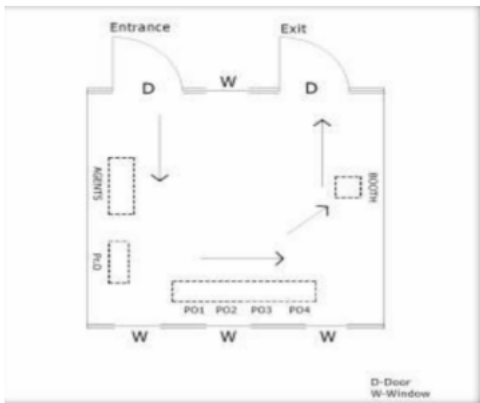

Google Map View

Polling Station Building Front View

Elevation

Polling Station Front View

Elevation

Cad View

Key MAP View

1 பெயர் : ராஜலட்சுமி கணவர் பெயர்: பரமசிவம் வீட்டு எண் : 1 வயது : 81 பாலினம் : பெண் Photo is available	DKK1300862	2 பெயர் : ஜோதி கணவர் பெயர்: சாம்பசிவம் வீட்டு எண் : 1 வயது : 78 பாலினம் : பெண் Photo is available	DKK1301282	3 பெயர் : சந்திரா கணவர் பெயர்: மூர்த்தி வீட்டு எண் : 1 வயது : 54 பாலினம் : பெண் Photo is available	DKK4226361
4 பெயர் : ஆனந்த் தந்தை பெயர்: நாராயணசாமி வீட்டு எண் : 1 வயது : 31 பாலினம் : ஆண் Photo is available	YVR0734715	5 பெயர் : ரவிச்சந்திரன் தந்தை பெயர்: கருணாநிதி வீட்டு எண் : 1/3 வயது : 67 பாலினம் : ஆண் Photo is available	DKK1308865	6 பெயர் : பிரபாவதி கணவர் பெயர்: ரவிச்சந்திரன் வீட்டு எண் : 1/3 வயது : 64 பாலினம் : பெண் Photo is available	DKK1308881
7 பெயர் : சந்தானலக்ஷ்மி கணவர் பெயர்: சுரேஷ்குமார் வீட்டு எண் : 1/3 வயது : 28 பாலினம் : பெண் Photo is available	YVR2333201	8 பெயர் : ராஜன் தந்தை பெயர்: பாலகிருஷ்ணன் வீட்டு எண் : 1-4 வயது : 37 பாலினம் : ஆண் Photo is available	YVR0839795	9 பெயர் : பாக்கியலட்சுமி செ தந்தை பெயர்: செந்தில் வீட்டு எண் : 1-5 வயது : 21 பாலினம் : பெண் Photo is available	YVR2293611
10 பெயர் : அனுசுயா தந்தை பெயர்: நாராயணசாமி வீட்டு எண் : 1-5A வயது : 33 பாலினம் : பெண் Photo is available	YVR0734723	11 பெயர் : சசிலா கணவர் பெயர்: ராஜபாதர் வீட்டு எண் : 1-14 வயது : 65 பாலினம் : பெண் Photo is available	DKK1305028	12 பெயர் : திவ்யா கணவர் பெயர்: அரவிந்தன் வீட்டு எண் : 1-15 வயது : 32 பாலினம் : பெண் Photo is available	YVR1976539
13 பெயர் : புனிதா கணவர் பெயர்: உதயானந்தம் வீட்டு எண் : 1-16 வயது : 42 பாலினம் : பெண் Photo is available	YVR0694455	14 பெயர் : விஜய் தந்தை பெயர்: ரவிசங்கர் வீட்டு எண் : 1-16 வயது : 30 பாலினம் : ஆண் Photo is available	YVR0802181	15 பெயர் : அஜய் தந்தை பெயர்: ரவிசங்கர் வீட்டு எண் : 1/16 வயது : 26 பாலினம் : ஆண் Photo is available	YVR1978337
16 பெயர் : கீதா கணவர் பெயர்: செல்வகுமார் வீட்டு எண் : 1-16b வயது : 46 பாலினம் : பெண் Photo is available	YVR0516948	17 பெயர் : அபிராமி கணவர் பெயர்: சிவக்குமார் வீட்டு எண் : 1-17 வயது : 47 பாலினம் : பெண் Photo is available	YVR0516880	18 பெயர் : பத்மாவதி பா தந்தை பெயர்: பாலு வீட்டு எண் : 1/17 வயது : 20 பாலினம் : பெண் Photo is available	YVR2294908
19 பெயர் : பாலாஜி தந்தை பெயர்: சரவணன் வீட்டு எண் : 1-18A வயது : 35 பாலினம் : ஆண் Photo is available	YVR0516823	20 பெயர் : விக்னேஷ் தந்தை பெயர்: பிரேம்குமார் வீட்டு எண் : 1-19A வயது : 30 பாலினம் : ஆண் Photo is available	YVR0694505	21 பெயர் : சுதாகர் தந்தை பெயர்: கல்யாணசுந்தரம் வீட்டு எண் : 1-20 வயது : 40 பாலினம் : ஆண் Photo is available	YVR0517029
22 பெயர் : தவமணி கணவர் பெயர்: கரும்பாயிரம் வீட்டு எண் : 1/20 வயது : 31 பாலினம் : பெண் Photo is available	YVR2181246	23 பெயர் : சர்மிளா கணவர் பெயர்: சுதாகர் வீட்டு எண் : 1/20 வயது : 27 பாலினம் : பெண் Photo is available	YVR2064814	24 பெயர் : ஸ்ரீராம் தந்தை பெயர்: கோதண்டராமன் வீட்டு எண் : 1-22 வயது : 30 பாலினம் : ஆண் Photo is available	YVR0734699
25 பெயர் : ஹரிபிரியன் தந்தை பெயர்: கோதண்டராமன் வீட்டு எண் : 1/22 வயது : 20 பாலினம் : ஆண் Photo is available	YVR2302800	26 பெயர் : தீபா கணவர் பெயர்: முருகானந்தம் வீட்டு எண் : 1-23 வயது : 39 பாலினம் : பெண் Photo is available	YVR0101592	27 பெயர் : செந்தில் தந்தை பெயர்: முத்துக்குமரசாமி வீட்டு எண் : 1-24 வயது : 51 பாலினம் : ஆண் Photo is available	YVR0516849
28 பெயர் : அனிதா கணவர் பெயர்: செந்தில் வீட்டு எண் : 1-24 வயது : 41 பாலினம் : பெண் Photo is available	YVR0595603	29 பெயர் : வித்யா கணவர் பெயர்: அசோக்குமார் வீட்டு எண் : 1-25 வயது : 50 பாலினம் : பெண் Photo is available	YVR0516831	30 பெயர் : யோகேஸ்வரன் தந்தை பெயர்: அசோக்குமார் வீட்டு எண் : 1-25 வயது : 22 பாலினம் : ஆண் Photo is available	YVR2143493