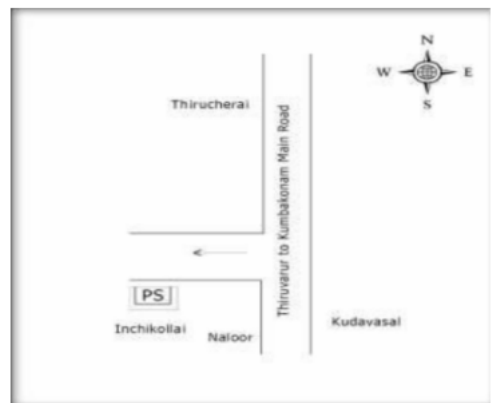

Key MAP View