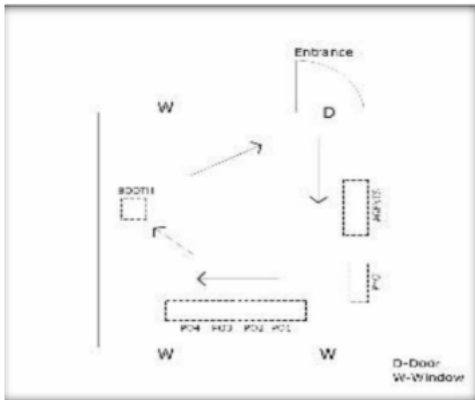

Google Map View

Polling Station Building Front View

Polling Station Front View

Cad View

Key MAP View

1 பெயர் : ஜெகன் தந்தை பெயர்: பாஸ்கர் வீட்டு எண் : 1 வயது : 31 பாலினம் : ஆண் Photo is available	YVR0695445	2 பெயர் : தேவராசன் தந்தை பெயர்: வெங்கட்ராமன் வீட்டு எண் : 1 வயது : 29 பாலினம் : ஆண் Photo is available	YVR1939750	3 பெயர் : சுந்தரவள்ளி தந்தை பெயர்: செளரிராஜன் வீட்டு எண் : 2 வயது : 39 பாலினம் : பெண் Photo is available	YVR0372532
4 பெயர் : பூந்தர் தந்தை பெயர்: கலியமூர்த்தி வீட்டு எண் : 2 வயது : 34 பாலினம் : ஆண் Photo is available	YVR0390427	5 பெயர் : செளந்தர் ராஜன் தந்தை பெயர்: ராமன் வீட்டு எண் : 2-3 வயது : 32 பாலினம் : ஆண் Photo is available	YVR0803163	6 பெயர் : பாலகுமார் தந்தை பெயர்: கிருஷ்ணமூர்த்தி வீட்டு எண் : 2-9 வயது : 42 பாலினம் : ஆண் Photo is available	YVR0695437
7 பெயர் : சூதா கணவர் பெயர்: பாலகுமார் வீட்டு எண் : 2-9 வயது : 34 பாலினம் : பெண் Photo is available	YVR0695429	8 பெயர் : பிரேமா கணவர் பெயர்: கோபாலகிருஷ்ணன் வீட்டு எண் : 2-11 வயது : 54 பாலினம் : பெண் Photo is available	YVR0134189	9 பெயர் : வெங்கடேசன் கோபாலகிருஷ்ணன் தந்தை பெயர்: கோபாலகிருஷ்ணன் வீட்டு எண் : 2-11 வயது : 36 பாலினம் : ஆண் Photo is available	YVR0134205
10 பெயர் : ரங்கநாதன் தந்தை பெயர்: சடகோபன் வீட்டு எண் : 2-21 வயது : 88 பாலினம் : ஆண் Photo is available	YVR0950881	11 பெயர் : புருஷோத்தமன் தந்தை பெயர்: ராமனுஜம் வீட்டு எண் : 2-62-5 வயது : 79 பாலினம் : ஆண் Photo is available	YVR0695460	12 பெயர் : மாலினி கணவர் பெயர்: புருஷோத்தமன் வீட்டு எண் : 2-62-5 வயது : 78 பாலினம் : பெண் Photo is available	YVR0695486
13 பெயர் : கண்ணதாசன் தந்தை பெயர்: முருகன் வீட்டு எண் : 10 வயது : 25 பாலினம் : ஆண் Photo is available	YVR1102979	14 பெயர் : ஜெயந்தி கணவர் பெயர்: தாண்டவராயன் வீட்டு எண் : 14 வயது : 49 பாலினம் : பெண் Photo is available	YVR0932095	15 பெயர் : மாதவன் தந்தை பெயர்: ரெங்கநாதன் வீட்டு எண் : 212 வயது : 25 பாலினம் : ஆண் Photo is available	YVR1109388
16 பெயர் : ரேவதி கணவர் பெயர்: ராஜேந்திரன் வீட்டு எண் : 217 வயது : 58 பாலினம் : பெண் Photo is available	YVR0102434	17 பெயர் : கலியமூர்த்தி தந்தை பெயர்: நடேசன் வீட்டு எண் : 223 வயது : 78 பாலினம் : ஆண் Photo is available	YVR0102798	18 பெயர் : ஞானம்பாள் கணவர் பெயர்: கலியமூர்த்தி வீட்டு எண் : 223 வயது : 63 பாலினம் : பெண் Photo is available	YVR0102806
19 பெயர் : சரவணன் தந்தை பெயர்: ராமசாமி வீட்டு எண் : 224 வயது : 55 பாலினம் : ஆண் Photo is available	YVR1850478	20 பெயர் : கமலம் கணவர் பெயர்: நாராயணன் வீட்டு எண் : 227 வயது : 96 பாலினம் : பெண் Photo is available	DKK1260249	21 பெயர் : ஜெயகுமாரி கணவர் பெயர்: சுந்தர்ராஜன் வீட்டு எண் : 227 வயது : 71 பாலினம் : பெண் Photo is available	YVR1850486
22 பெயர் : கண்ணன் தந்தை பெயர்: சந்தானகிருஷ்ணன் வீட்டு எண் : 227 வயது : 60 பாலினம் : ஆண் Photo is available	DKK1446301	23 பெயர் : பூநவஸ்தன் தந்தை பெயர்: ராமன் வீட்டு எண் : 227 வயது : 23 பாலினம் : ஆண் Photo is available	YVR2142909	24 பெயர் : கிருஷ்ணன் தந்தை பெயர்: விஜயராகவன் வீட்டு எண் : 249 வயது : 71 பாலினம் : ஆண் Photo is available	YVR2053783
25 பெயர் : அலமேலு கணவர் பெயர்: கிருஷ்ணன் வீட்டு எண் : 249 வயது : 64 பாலினம் : பெண் Photo is available	YVR2053775	26 பெயர் : செங்கம்மாள் கணவர் பெயர்: வரதன் வீட்டு எண் : 250 வயது : 87 பாலினம் : பெண் Photo is available	YVR1850494	27 பெயர் : பாஸ்கரன் தந்தை பெயர்: வரதன் வீட்டு எண் : 250 வயது : 54 பாலினம் : ஆண் Photo is available	YVR1850502
28 பெயர் : பாக்யலெட்சுமி கணவர் பெயர்: பாஸ்கரன் வீட்டு எண் : 250 வயது : 45 பாலினம் : பெண் Photo is available	YVR0596635	29 பெயர் : பத்மாவதி கணவர் பெயர்: சாரநாதன் வீட்டு எண் : 251 வயது : 81 பாலினம் : பெண் Photo is available	YVR1850510	30 பெயர் : ராம் தந்தை பெயர்: சாரநாதன் வீட்டு எண் : 251 வயது : 50 பாலினம் : ஆண் Photo is available	YVR1850528