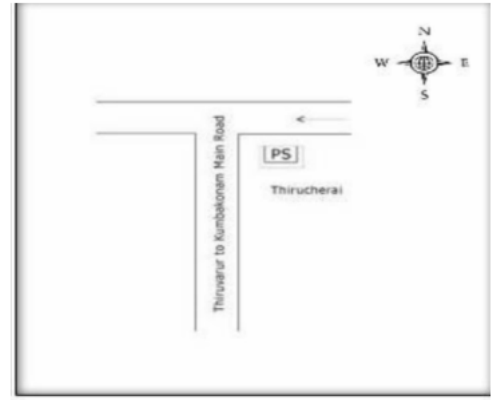

Google Map View

Polling Station Building Front View

Polling Station Front View

Cad View

Key MAP View

1 பெயர் : ஜெகன் தந்தை பெயர்: பாஸ்கர் வீட்டு எண் : 1 வயது : 31 பாலினம் : ஆண் Photo is available	YVR0695445	2 பெயர் : தேவராசன் தந்தை பெயர்: வெங்கட்ராமன் வீட்டு எண் : 1 வயது : 29 பாலினம் : ஆண் Photo is available	YVR1939750	3 பெயர் : சுந்தரவள்ளி தந்தை பெயர்: செளரிராஜன் வீட்டு எண் : 2 வயது : 39 பாலினம் : பெண் Photo is available	YVR0372532
4 பெயர் : பூந்தர் தந்தை பெயர்: கலியமூர்த்தி வீட்டு எண் : 2 வயது : 34 பாலினம் : ஆண் Photo is available	YVR0390427	5 பெயர் : செளந்தர் ராஜன் தந்தை பெயர்: ராமன் வீட்டு எண் : 2-3 வயது : 32 பாலினம் : ஆண் Photo is available	YVR0803163	6 பெயர் : பாலகுமார் தந்தை பெயர்: கிருஷ்ணமூர்த்தி வீட்டு எண் : 2-9 வயது : 42 பாலினம் : ஆண் Photo is available	YVR0695437
7 பெயர் : சூதா கணவர் பெயர்: பாலகுமார் வீட்டு எண் : 2-9 வயது : 34 பாலினம் : பெண் Photo is available	YVR0695429	8 பெயர் : பிரேமா கணவர் பெயர்: கோபாலகிருஷ்ணன் வீட்டு எண் : 2-11 வயது : 54 பாலினம் : பெண் Photo is available	YVR0134189	9 பெயர் : வெங்கடேசன் கோபாலகிருஷ்ணன் தந்தை பெயர்: கோபாலகிருஷ்ணன் வீட்டு எண் : 2-11 வயது : 36 பாலினம் : ஆண் Photo is available	YVR0134205
10 பெயர் : ரங்கநாதன் தந்தை பெயர்: சடகோபன் வீட்டு எண் : 2-21 வயது : 88 பாலினம் : ஆண் Photo is available	YVR0950881	11 பெயர் : புருஷோத்தமன் தந்தை பெயர்: ராமனுஜம் வீட்டு எண் : 2-62-5 வயது : 79 பாலினம் : ஆண் Photo is available	YVR0695460	12 பெயர் : மாலினி கணவர் பெயர்: புருஷோத்தமன் வீட்டு எண் : 2-62-5 வயது : 78 பாலினம் : பெண் Photo is available	YVR0695486
13 பெயர் : கண்ணதாசன் தந்தை பெயர்: முருகன் வீட்டு எண் : 10 வயது : 25 பாலினம் : ஆண் Photo is available	YVR1102979	14 பெயர் : ஜெயந்தி கணவர் பெயர்: தாண்டவராயன் வீட்டு எண் : 14 வயது : 49 பாலினம் : பெண் Photo is available	YVR0932095	15 பெயர் : மாதவன் தந்தை பெயர்: ரெங்கநாதன் வீட்டு எண் : 212 வயது : 25 பாலினம் : ஆண் Photo is available	YVR1109388
16 பெயர் : ரேவதி கணவர் பெயர்: ராஜேந்திரன் வீட்டு எண் : 217 வயது : 58 பாலினம் : பெண் Photo is available	YVR0102434	17 பெயர் : கலியமூர்த்தி தந்தை பெயர்: நடேசன் வீட்டு எண் : 223 வயது : 78 பாலினம் : ஆண் Photo is available	YVR0102798	18 பெயர் : ஞானம்பாள் கணவர் பெயர்: கலியமூர்த்தி வீட்டு எண் : 223 வயது : 63 பாலினம் : பெண் Photo is available	YVR0102806
19 பெயர் : சரவணன் தந்தை பெயர்: ராமசாமி வீட்டு எண் : 224 வயது : 55 பாலினம் : ஆண் Photo is available	YVR1850478	20 பெயர் : கமலம் கணவர் பெயர்: நாராயணன் வீட்டு எண் : 227 வயது : 96 பாலினம் : பெண் Photo is available	DKK1260249	21 பெயர் : ஜெயகுமாரி கணவர் பெயர்: சுந்தர்ராஜன் வீட்டு எண் : 227 வயது : 71 பாலினம் : பெண் Photo is available	YVR1850486
22 பெயர் : கண்ணன் தந்தை பெயர்: சந்தானகிருஷ்ணன் வீட்டு எண் : 227 வயது : 60 பாலினம் : ஆண் Photo is available	DKK1446301	23 பெயர் : பூநவஸ்தன் தந்தை பெயர்: ராமன் வீட்டு எண் : 227 வயது : 23 பாலினம் : ஆண் Photo is available	YVR2142909	24 பெயர் : கிருஷ்ணன் தந்தை பெயர்: விஜயராகவன் வீட்டு எண் : 249 வயது : 71 பாலினம் : ஆண் Photo is available	YVR2053783
25 பெயர் : அலமேலு கணவர் பெயர்: கிருஷ்ணன் வீட்டு எண் : 249 வயது : 64 பாலினம் : பெண் Photo is available	YVR2053775	26 பெயர் : செங்கம்மாள் கணவர் பெயர்: வரதன் வீட்டு எண் : 250 வயது : 87 பாலினம் : பெண் Photo is available	YVR1850494	27 பெயர் : பாஸ்கரன் தந்தை பெயர்: வரதன் வீட்டு எண் : 250 வயது : 54 பாலினம் : ஆண் Photo is available	YVR1850502
28 பெயர் : பாக்யலெட்சுமி கணவர் பெயர்: பாஸ்கரன் வீட்டு எண் : 250 வயது : 45 பாலினம் : பெண் Photo is available	YVR0596635	29 பெயர் : பத்மாவதி கணவர் பெயர்: சாரநாதன் வீட்டு எண் : 251 வயது : 81 பாலினம் : பெண் Photo is available	YVR1850510	30 பெயர் : ராம் தந்தை பெயர்: சாரநாதன் வீட்டு எண் : 251 வயது : 50 பாலினம் : ஆண் Photo is available	YVR1850528