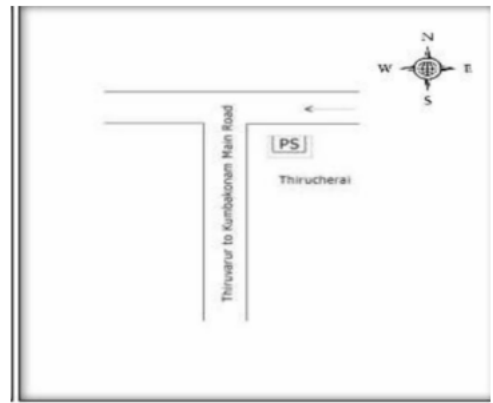

Google Map View

Polling Station Building Front View

Elevation

Polling Station Front View

Elevation

Cad View

Key MAP View

சட்டமன்றத் தொகுதியின் எண் மற்றும் பெயர் : 170-திருவிடைமருதூர்
பிரிவு எண் மற்றும் பெயர் 1-திருச்சேறை (வ.கி) மற்றும் (ஊ), தெற்கு தெரு வார்டு-3