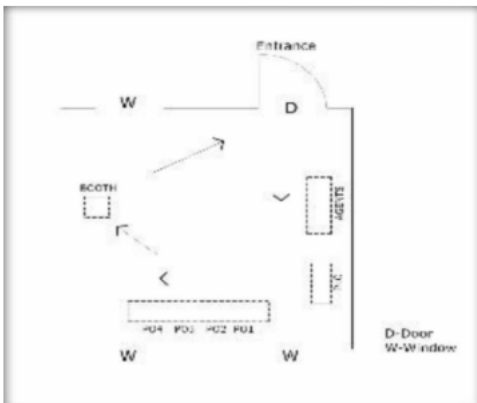

Google Map View

Polling Station Building Front View

Elevation

Polling Station Front View

Elevation

Cad View

Key MAP View

சட்டமன்றத் தொகுதியின் எண் மற்றும் பெயர் : 170-திருவிடைமருதூர்
பிரிவு எண் மற்றும் பெயர் 1-திருச்சேறை (வ.கி) மற்றும் (ஊ), தெற்கு தெரு வார்டு-3