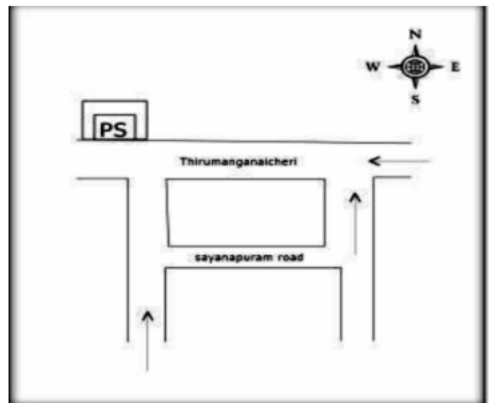

Google Map View

Polling Station Building Front View

Polling Station Front View

Cad View

Key MAP View

1 பெயர் : செல்வராணி கணவர் பெயர்: செந்தில்நாதன் வீட்டு எண் : 1 வயது : 31 பாலினம் : பெண் Photo is available	YVR0956649	2 பெயர் : பிரகாஷ் தந்தை பெயர்: ராமலிங்கம் வீட்டு எண் : 1 வயது : 30 பாலினம் : ஆண் Photo is available	YVR1943778	3 பெயர் : தெய்வானை கணவர் பெயர்: மகாலிங்கம் வீட்டு எண் : 4-54 வயது : 42 பாலினம் : பெண் Photo is available	YVR1143577
4 பெயர் : காந்திமதி கணவர் பெயர்: வரதராஜன் வீட்டு எண் : 4-54A வயது : 40 பாலினம் : பெண் Photo is available	YVR0532457	5 பெயர் : செந்தமிழ்செல்வி கணவர் பெயர்: ராஜ்குமார் வீட்டு எண் : 4/94எச் வயது : 29 பாலினம் : பெண் Photo is available	YVR2203149	6 பெயர் : பிரகாஷ் தந்தை பெயர்: பாஸ்கர் வீட்டு எண் : 7 வயது : 32 பாலினம் : ஆண் Photo is available	YVR0405498
7 பெயர் : ராஜேஸ்வரி கணவர் பெயர்: கபில்ராஜ் வீட்டு எண் : 72 வயது : 32 பாலினம் : பெண் Photo is available	YVR1943711	8 பெயர் : தமீலாவாணி கணவர் பெயர்: இன்பராஜ் வீட்டு எண் : 104 வயது : 28 பாலினம் : பெண் Photo is available	YVR2119410	9 பெயர் : சத்யா கணவர் பெயர்: மாதவன் வீட்டு எண் : 105 வயது : 30 பாலினம் : பெண் Photo is available	YVR0956581
10 பெயர் : சரவணன் தந்தை பெயர்: மாதவன் வீட்டு எண் : 105d வயது : 27 பாலினம் : ஆண் Photo is available	YVR0956706	11 பெயர் : அறிவுழகன் தந்தை பெயர்: முத்துக்கிருஷ்ணன் வீட்டு எண் : 201 வயது : 31 பாலினம் : ஆண் Photo is available	YVR0532440	12 பெயர் : வினிதா தந்தை பெயர்: மதியழகன் வீட்டு எண் : 246 வயது : 26 பாலினம் : பெண் Photo is available	YVR1126572
13 பெயர் : மணிசங்கர் தந்தை பெயர்: வரதராஜன் வீட்டு எண் : 253 வயது : 34 பாலினம் : ஆண் Photo is available	YVR0245506	14 பெயர் : வரதராசன் தந்தை பெயர்: சிங்காரம் வீட்டு எண் : 259 வயது : 62 பாலினம் : ஆண் Photo is available	YVR1227255	15 பெயர் : சுந்தராசன் தந்தை பெயர்: சிங்காரம் வீட்டு எண் : 259 வயது : 57 பாலினம் : ஆண் Photo is available	YVR1227263
16 பெயர் : சித்ரா கணவர் பெயர்: சுந்தரராஜன் வீட்டு எண் : 259 வயது : 53 பாலினம் : பெண் Photo is available	DKK1142363	17 பெயர் : அசோக்குமார் தந்தை பெயர்: வரதராசன் வீட்டு எண் : 259 வயது : 37 பாலினம் : ஆண் Photo is available	YVR0618108	18 பெயர் : சாந்தி கணவர் பெயர்: அசோக் குமார் வீட்டு எண் : 259 வயது : 35 பாலினம் : பெண் Photo is available	YVR1943794
19 பெயர் : மகேஷ்வரி தந்தை பெயர்: சுந்தரராஜன் வீட்டு எண் : 260 வயது : 27 பாலினம் : பெண் Photo is available	YVR0956680	20 பெயர் : ராசதுரை தந்தை பெயர்: மணியன் வீட்டு எண் : 261 வயது : 58 பாலினம் : ஆண் Photo is available	YVR1227289	21 பெயர் : ரேவதி கணவர் பெயர்: இராஜதுரை வீட்டு எண் : 261 வயது : 51 பாலினம் : பெண் Photo is available	DKK1142389
22 பெயர் : பாரதிசுண்ணன் தந்தை பெயர்: இராஜதுரை வீட்டு எண் : 261 வயது : 29 பாலினம் : ஆண் Photo is available	YVR2150837	23 பெயர் : செளமியா தந்தை பெயர்: ராஜதுரை வீட்டு எண் : 261 வயது : 26 பாலினம் : பெண் Photo is available	YVR2149896	24 பெயர் : மகாலிங்கம் தந்தை பெயர்: கருப்பையன் வீட்டு எண் : 263 வயது : 90 பாலினம் : ஆண் Photo is available	YVR1227297
25 பெயர் : மகாலெட்சுமி கணவர் பெயர்: முருகையன் வீட்டு எண் : 263 வயது : 72 பாலினம் : பெண் Photo is available	YVR1227313	26 பெயர் : வாசுகி கணவர் பெயர்: பாஸ்கர் வீட்டு எண் : 263 வயது : 53 பாலினம் : பெண் Photo is available	YVR1227339	27 பெயர் : செல்வம் தந்தை பெயர்: மகாலிங்கம் வீட்டு எண் : 265 வயது : 55 பாலினம் : ஆண் Photo is available	DKK1511971
28 பெயர் : முத்துலெட்சுமி கணவர் பெயர்: செல்வம் வீட்டு எண் : 265 வயது : 52 பாலினம் : பெண் Photo is available	DKK1512672	S 29 பெயர் : லாவண்யா தந்தை பெயர்: செல்வம் வீட்டு எண் : 265 வயது : 31 பாலினம் : பெண் DELETED Photo is available	YVR0700641	30 பெயர் : அபிநயா தந்தை பெயர்: செல்வம் வீட்டு எண் : 265 வயது : 28 பாலினம் : பெண் Photo is available	YVR0848648