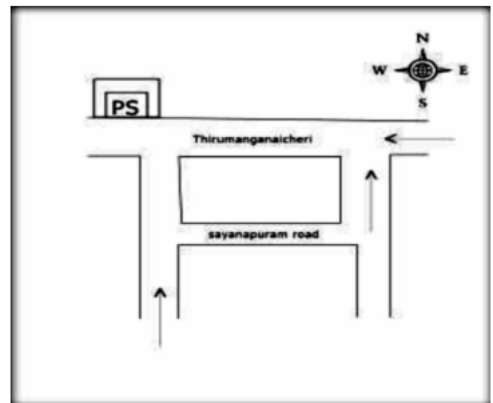

Google Map View

Polling Station Building Front View

Polling Station Front View

Cad View

Key MAP View

1 பெயர் : சீதாலக்ஷ்மி கணவர் பெயர்: செல்லதுரை வீட்டு எண் : 00 வயது : 44 பாலினம் : பெண் Photo is available	YVR2119444	2 பெயர் : கீதா கணவர் பெயர்: பூசமணி வீட்டு எண் : 1 வயது : 45 பாலினம் : பெண் Photo is available	YVR0950972	3 பெயர் : ரமா தந்தை பெயர்: சுப்ரமணியன் வீட்டு எண் : 1 வயது : 32 பாலினம் : பெண் Photo is available	YVR0618322
4 பெயர் : ஜெயவீரபாண்டியன் தந்தை பெயர்: சுப்ரமணியன் வீட்டு எண் : 1 வயது : 30 பாலினம் : ஆண் Photo is available	YVR0618355	5 பெயர் : செந்தில்குமார் தந்தை பெயர்: அன்பழகன் வீட்டு எண் : 3-189 வயது : 39 பாலினம் : ஆண் Photo is available	DKK4306411	6 பெயர் : மதியழகன் தந்தை பெயர்: கண்ணு வீட்டு எண் : 4-10A வயது : 66 பாலினம் : ஆண் Photo is available	DKK4306445
7 பெயர் : கிருஷ்ணமூர்த்தி தந்தை பெயர்: சண்முகம் வீட்டு எண் : 5-1A வயது : 34 பாலினம் : ஆண் Photo is available	YVR0807834	8 பெயர் : அருள் பாண்டி தந்தை பெயர்: தர்மலிங்கம் வீட்டு எண் : 5-75 வயது : 32 பாலினம் : ஆண் Photo is available	YVR0700674	9 பெயர் : மருதுபாண்டியர் தந்தை பெயர்: ராமலிங்கம் வீட்டு எண் : 5-78A வயது : 34 பாலினம் : ஆண் Photo is available	YVR0307496
10 பெயர் : விக்னேஷ் தந்தை பெயர்: பக்கிரிசாமி வீட்டு எண் : 37 வயது : 28 பாலினம் : ஆண் Photo is available	YVR1000678	11 பெயர் : அருண் குமார் தந்தை பெயர்: அன்பழகன் வீட்டு எண் : 189-3 வயது : 40 பாலினம் : ஆண் Photo is available	DKK4306429	#2 12 பெயர் : சிவராமன் ராமலிங்கம் தந்தை பெயர்: ராமலிங்கம் வீட்டு எண் : 281 வயது : 38 பாலினம் : ஆண் Photo is available	DKK4306403
13 பெயர் : செளந்தராஜன் தந்தை பெயர்: பொன்னன் வீட்டு எண் : 484 வயது : 42 பாலினம் : ஆண் Photo is available	YVR2017788	14 பெயர் : இன்பக்கொடி கணவர் பெயர்: குலோத்துங்கன் வீட்டு எண் : 725 வயது : 59 பாலினம் : பெண் Photo is available	DKK1325067	15 பெயர் : வினோத் தந்தை பெயர்: குலோத்துங்கன் வீட்டு எண் : 725 வயது : 42 பாலினம் : ஆண் Photo is available	DKK2027001
16 பெயர் : குகன் தந்தை பெயர்: குலோத்துங்கன் வீட்டு எண் : 725 வயது : 40 பாலினம் : ஆண் Photo is available	YVR0012948	17 பெயர் : காயத்திரி கணவர் பெயர்: குகன் வீட்டு எண் : 725 வயது : 33 பாலினம் : பெண் Photo is available	YVR1124122	18 பெயர் : பிரியதர்ஷினி கணவர் பெயர்: வினோத் வீட்டு எண் : 725 வயது : 28 பாலினம் : பெண் Photo is available	YVR2341535
19 பெயர் : பக்கிரிசாமி தந்தை பெயர்: ராமநாதன் வீட்டு எண் : 726 வயது : 51 பாலினம் : ஆண் Photo is available	YVR1231067	20 பெயர் : சித்திரா கணவர் பெயர்: பக்கிரிசாமி வீட்டு எண் : 726 வயது : 51 பாலினம் : பெண் Photo is available	DKK1511807	21 பெயர் : மோகனாம்பாள் கணவர் பெயர்: கருணானந்தம் வீட்டு எண் : 727 வயது : 68 பாலினம் : பெண் Photo is available	DKK4299178
22 பெயர் : சுப்பிரமணியன் தந்தை பெயர்: கோவிந்தன் வீட்டு எண் : 727 வயது : 62 பாலினம் : ஆண் Photo is available	YVR1231075	23 பெயர் : ராசாத்தி கணவர் பெயர்: சுப்பிரமணியன் வீட்டு எண் : 727 வயது : 53 பாலினம் : பெண் Photo is available	YVR1231083	24 பெயர் : அருளானந்தம் தந்தை பெயர்: கருணானந்தம் வீட்டு எண் : 727 வயது : 39 பாலினம் : ஆண் Photo is available	DKK4306387
25 பெயர் : பரிமளா தந்தை பெயர்: சுப்ரமணியன் வீட்டு எண் : 727-a வயது : 35 பாலினம் : பெண் Photo is available	YVR0895169	26 பெயர் : தர்மலிங்கம் தந்தை பெயர்: குழந்தை வீட்டு எண் : 728 வயது : 68 பாலினம் : ஆண் Photo is available	YVR1231091	27 பெயர் : லதா கணவர் பெயர்: தர்மலிங்கம் வீட்டு எண் : 728 வயது : 52 பாலினம் : பெண் Photo is available	YVR1231109
28 பெயர் : அமுதா தந்தை பெயர்: அருமைக்கண்ணு வீட்டு எண் : 729 வயது : 57 பாலினம் : பெண் Photo is available	DKK4168878	29 பெயர் : உசா தந்தை பெயர்: பெருமாள் வீட்டு எண் : 730 வயது : 50 பாலினம் : பெண் Photo is available	DKK4168886	30 பெயர் : ராமச்சந்திரன் தந்தை பெயர்: மருதை வீட்டு எண் : 731 வயது : 62 பாலினம் : ஆண் Photo is available	DKK1139690