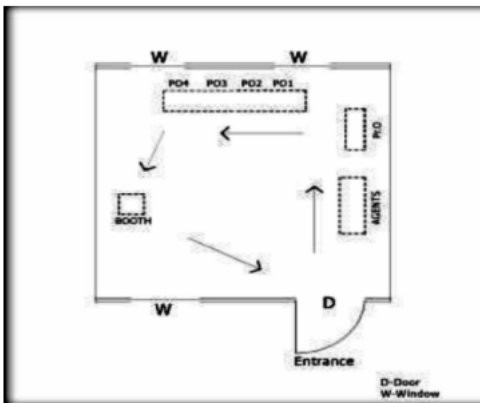

Google Map View

Polling Station Building Front View

Polling Station Front View

Cad View

Key MAP View

1 பெயர் : சீதாலக்ஷ்மி கணவர் பெயர்: செல்லதுரை வீட்டு எண் : 00 வயது : 44 பாலினம் : பெண் Photo is available	YVR2119444	2 பெயர் : கீதா கணவர் பெயர்: பூசமணி வீட்டு எண் : 1 வயது : 45 பாலினம் : பெண் Photo is available	YVR0950972	3 பெயர் : ரமா தந்தை பெயர்: சுப்ரமணியன் வீட்டு எண் : 1 வயது : 32 பாலினம் : பெண் Photo is available	YVR0618322
4 பெயர் : ஜெயவீரபாண்டியன் தந்தை பெயர்: சுப்ரமணியன் வீட்டு எண் : 1 வயது : 30 பாலினம் : ஆண் Photo is available	YVR0618355	5 பெயர் : செந்தில்குமார் தந்தை பெயர்: அன்பழகன் வீட்டு எண் : 3-189 வயது : 39 பாலினம் : ஆண் Photo is available	DKK4306411	6 பெயர் : மதியழகன் தந்தை பெயர்: கண்ணு வீட்டு எண் : 4-10A வயது : 66 பாலினம் : ஆண் Photo is available	DKK4306445
7 பெயர் : கிருஷ்ணமூர்த்தி தந்தை பெயர்: சண்முகம் வீட்டு எண் : 5-1A வயது : 34 பாலினம் : ஆண் Photo is available	YVR0807834	8 பெயர் : அருள் பாண்டி தந்தை பெயர்: தர்மலிங்கம் வீட்டு எண் : 5-75 வயது : 32 பாலினம் : ஆண் Photo is available	YVR0700674	9 பெயர் : மருதுபாண்டியர் தந்தை பெயர்: ராமலிங்கம் வீட்டு எண் : 5-78A வயது : 34 பாலினம் : ஆண் Photo is available	YVR0307496
10 பெயர் : விக்னேஷ் தந்தை பெயர்: பக்கிரிசாமி வீட்டு எண் : 37 வயது : 28 பாலினம் : ஆண் Photo is available	YVR1000678	11 பெயர் : அருண் குமார் தந்தை பெயர்: அன்பழகன் வீட்டு எண் : 189-3 வயது : 40 பாலினம் : ஆண் Photo is available	DKK4306429	#2 12 பெயர் : சிவராமன் ராமலிங்கம் தந்தை பெயர்: ராமலிங்கம் வீட்டு எண் : 281 வயது : 38 பாலினம் : ஆண் Photo is available	DKK4306403
13 பெயர் : செளந்தராஜன் தந்தை பெயர்: பொன்னன் வீட்டு எண் : 484 வயது : 42 பாலினம் : ஆண் Photo is available	YVR2017788	14 பெயர் : இன்பக்கொடி கணவர் பெயர்: குலோத்துங்கன் வீட்டு எண் : 725 வயது : 59 பாலினம் : பெண் Photo is available	DKK1325067	15 பெயர் : வினோத் தந்தை பெயர்: குலோத்துங்கன் வீட்டு எண் : 725 வயது : 42 பாலினம் : ஆண் Photo is available	DKK2027001
16 பெயர் : குகன் தந்தை பெயர்: குலோத்துங்கன் வீட்டு எண் : 725 வயது : 40 பாலினம் : ஆண் Photo is available	YVR0012948	17 பெயர் : காயத்திரி கணவர் பெயர்: குகன் வீட்டு எண் : 725 வயது : 33 பாலினம் : பெண் Photo is available	YVR1124122	18 பெயர் : பிரியதர்ஷினி கணவர் பெயர்: வினோத் வீட்டு எண் : 725 வயது : 28 பாலினம் : பெண் Photo is available	YVR2341535
19 பெயர் : பக்கிரிசாமி தந்தை பெயர்: ராமநாதன் வீட்டு எண் : 726 வயது : 51 பாலினம் : ஆண் Photo is available	YVR1231067	20 பெயர் : சித்திரா கணவர் பெயர்: பக்கிரிசாமி வீட்டு எண் : 726 வயது : 51 பாலினம் : பெண் Photo is available	DKK1511807	21 பெயர் : மோகனாம்பாள் கணவர் பெயர்: கருணானந்தம் வீட்டு எண் : 727 வயது : 68 பாலினம் : பெண் Photo is available	DKK4299178
22 பெயர் : சுப்பிரமணியன் தந்தை பெயர்: கோவிந்தன் வீட்டு எண் : 727 வயது : 62 பாலினம் : ஆண் Photo is available	YVR1231075	23 பெயர் : ராசாத்தி கணவர் பெயர்: சுப்பிரமணியன் வீட்டு எண் : 727 வயது : 53 பாலினம் : பெண் Photo is available	YVR1231083	24 பெயர் : அருளானந்தம் தந்தை பெயர்: கருணானந்தம் வீட்டு எண் : 727 வயது : 39 பாலினம் : ஆண் Photo is available	DKK4306387
25 பெயர் : பரிமளா தந்தை பெயர்: சுப்ரமணியன் வீட்டு எண் : 727-a வயது : 35 பாலினம் : பெண் Photo is available	YVR0895169	26 பெயர் : தர்மலிங்கம் தந்தை பெயர்: குழந்தை வீட்டு எண் : 728 வயது : 68 பாலினம் : ஆண் Photo is available	YVR1231091	27 பெயர் : லதா கணவர் பெயர்: தர்மலிங்கம் வீட்டு எண் : 728 வயது : 52 பாலினம் : பெண் Photo is available	YVR1231109
28 பெயர் : அமுதா தந்தை பெயர்: அருமைக்கண்ணு வீட்டு எண் : 729 வயது : 57 பாலினம் : பெண் Photo is available	DKK4168878	29 பெயர் : உசா தந்தை பெயர்: பெருமாள் வீட்டு எண் : 730 வயது : 50 பாலினம் : பெண் Photo is available	DKK4168886	30 பெயர் : ராமச்சந்திரன் தந்தை பெயர்: மருதை வீட்டு எண் : 731 வயது : 62 பாலினம் : ஆண் Photo is available	DKK1139690