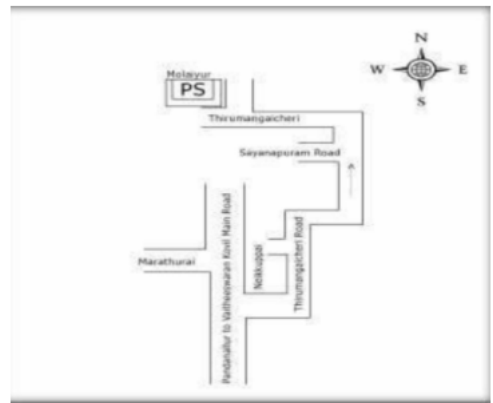

Key MAP View