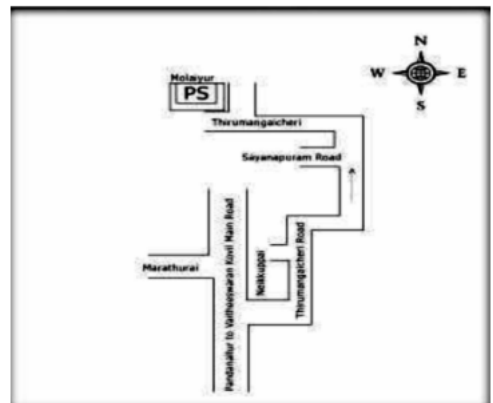

Key MAP View