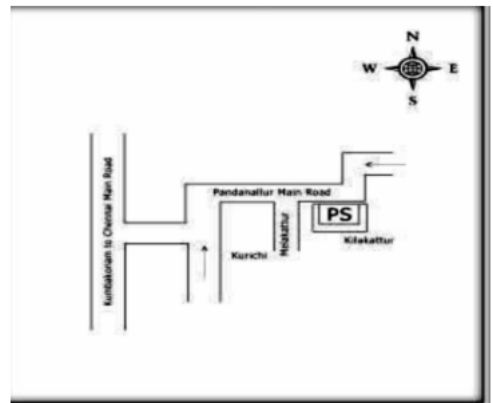

3. வாக்குச் சாவடியின் விவரங்கள்

<p>வாக்குச் சாவடியின் எண் மற்றும் பெயர் :</p> <p>37 - ராமகிருஷ்ணா உதவிபெறும் நடுநிலைப்பள்ளி வடக்கு புதிய கட்டிடம்,மேற்கு பார்த்த கட்டிடம்,தெற்கு பகுதி , கீழ்க்காட்டீர் 609807</p> <p>வாக்குச் சாவடியின் முகவரி :</p> <p>ராமகிருஷ்ணா உதவிபெறும் நடுநிலைப்பள்ளி வடக்கு புதிய கட்டிடம்,மேற்கு பார்த்த கட்டிடம்,தெற்கு பகுதி , கீழ்க்காட்டீர் 609807</p>	<p>வாக்குச் சாவடியின் வகைப்பாடு (ஆண்/பெண்/பொது)</p> <p>துணை வாக்குச் சாவடிகளின் எண்ணிக்கை :</p>	<p>பொது</p> <p style="font-size: 24px;">0</p>
---	---	--

Google Map View

Polling Station Building Front View

Polling Station Front View

Cad View

Key MAP View

சட்டமன்றத் தொகுதியின் எண் மற்றும் பெயர் : 170-திருவிடைமருதூர்
பிரிவு எண் மற்றும் பெயர் 1-அத்திப்பாக்கம் (வ.கி) மற்றும் (உ), அத்திப்பாக்கம் வார்டு-1