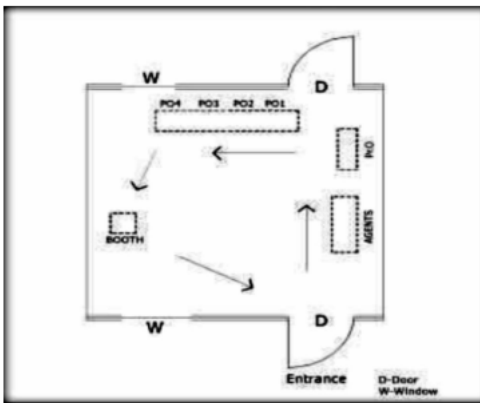

Google Map View

Polling Station Building Front View

Polling Station Front View

Cad View

Key MAP View

சட்டமன்றத் தொகுதியின் எண் மற்றும் பெயர் : 170-திருவிடைமருதூர்
பிரிவு எண் மற்றும் பெயர் 1-அத்திப்பாக்கம் (வ.கி) மற்றும் (உ), அத்திப்பாக்கம் வார்டு-1