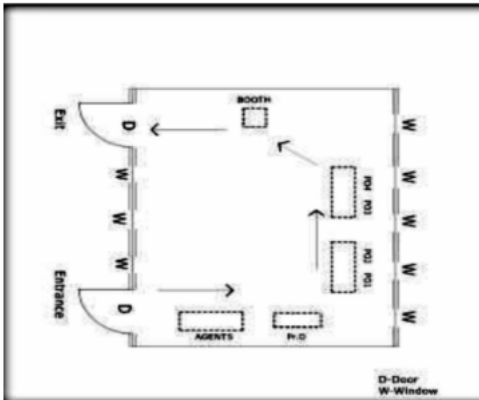

Google Map View

Polling Station Building Front View

Polling Station Front View

Cad View

Key MAP View

சட்டமன்றத் தொகுதியின் எண் மற்றும் பெயர் : 170-திருவிடைமருதூர் பிரிவு எண் மற்றும் பெயர் 1-அத்திப்பாக்கம் (வ.கி) மற்றும் (ஊ), மேல புதுத் தெரு வார்டு-2