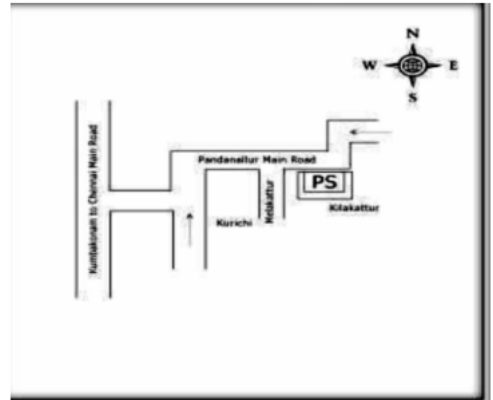

Google Map View

Polling Station Building Front View

Polling Station Front View

Cad View

Key MAP View

சட்டமன்றத் தொகுதியின் எண் மற்றும் பெயர் : 170-திருவிடைமருதூர் பிரிவு எண் மற்றும் பெயர் 1-அத்திப்பாக்கம் (வ.கி) மற்றும் (ஊ), மேல புதுத் தெரு வார்டு-2