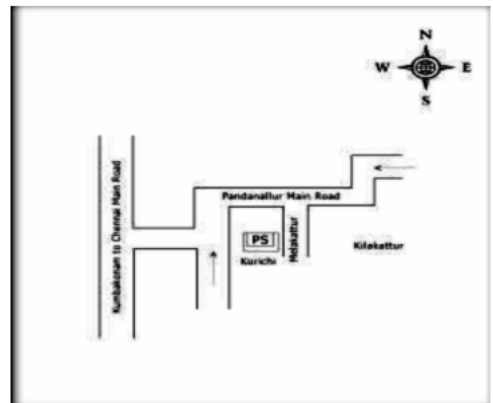

3. வாக்குச் சாவடியின் விவரங்கள்

வாக்குச் சாவடியின் எண் மற்றும் பெயர் : 39 - கிராம சேவை மைய கட்டிடம், தெற்கு பார்த்தது, மேலக்காட்டுர் 609807	வாக்குச் சாவடியின் வகைப்பாடு (ஆண்/பெண்/பொது)	பொது
வாக்குச் சாவடியின் முகவரி : கிராம சேவை மைய கட்டிடம், தெற்கு பார்த்தது, மேலக்காட்டுர் 609807	துணை வாக்குச் சாவடிகளின் எண்ணிக்கை :	0

4. வாக்காளர்களின் எண்ணிக்கை

தொடங்கும் வரிசை எண்	முடியும் வரிசை எண்.	நிகர வாக்காளர்களின் எண்ணிக்கை			
		ஆண்	பெண்	மூன்றாம் பாலினம்	மொத்தம்
1	861	405	440	0	845

கையொப்பம்

Nazri Naksha

Google Map View

Polling Station Building Front View

Polling Station Front View

Cad View

Key MAP View

சட்டமன்றத் தொகுதியின் எண் மற்றும் பெயர் : 170-திருவிடைமருதூர்
பிரிவு எண் மற்றும் பெயர் 1-மேலக்காட்டுர் (வ.கி) மற்றும் (ஊ), மேலக்காட்டுர் தெரு -வார்டு1

பாகம் எண் : 39