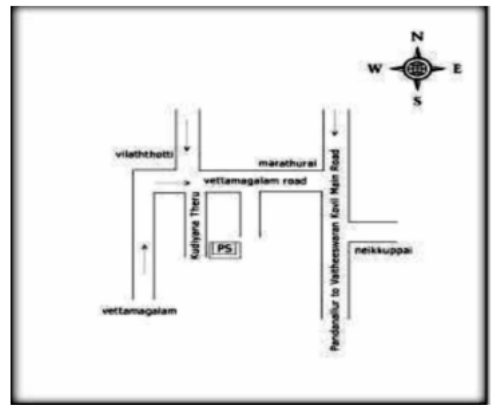

Google Map View

Polling Station Building Front View

Polling Station Front View

Cad View

Key MAP View

சட்டமன்றத் தொகுதியின் எண் மற்றும் பெயர் : 170-திருவிடைமருதூர்
பிரிவு எண் மற்றும் பெயர் 1-சரபோஜிராஜபுரம் (வ.கி) மற்றும் (ஊ), கீழ் ஆதிதிராவிடர் தெரு (விளத்தொட்டி)-வார்டு-1