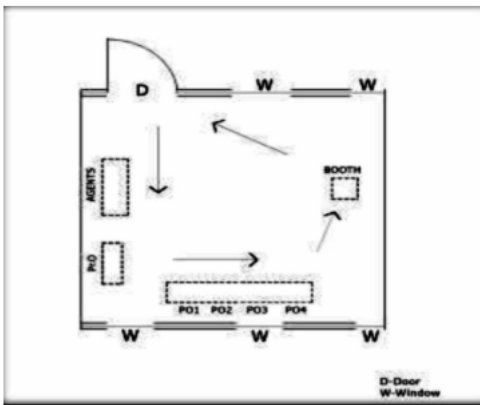

Google Map View

Polling Station Building Front View

Polling Station Front View

Cad View

Key MAP View

சட்டமன்றத் தொகுதியின் எண் மற்றும் பெயர் : 170-திருவிடைமருதூர்
பிரிவு எண் மற்றும் பெயர் 1-சரபோஜிராஜபுரம் (வ.கி) மற்றும் (ஊ), கீழ் ஆதிதிராவிடர் தெரு (விளத்தொட்டி)-வார்டு-1