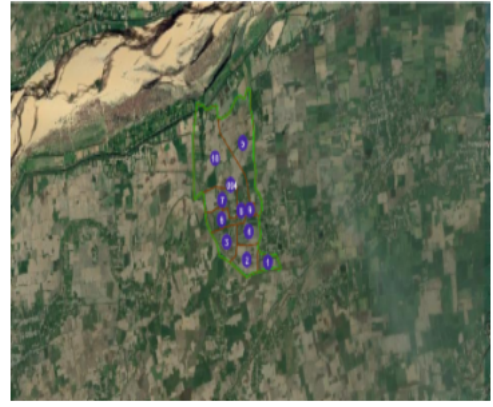

Google Map View

Polling Station Building Front View

Polling Station Front View

Cad View

Key MAP View

சட்டமன்றத் தொகுதியின் எண் மற்றும் பெயர் : 170-திருவிடைமருதூர்
பிரிவு எண் மற்றும் பெயர் 1-சரபோஜிராஜபுரம் (வ.கி) மற்றும் (ஊ), கீழ் ஆதிதிராவிடர் தெரு (விளத்தொட்டி)-வார்டு-1