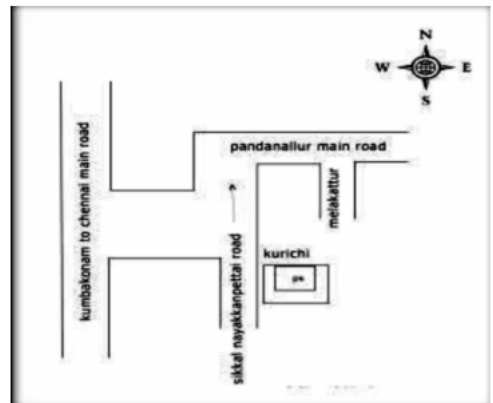

கையொப்பம்

Nazri Naksha

Google Map View

Polling Station Building Front View

Polling Station Front View

Cad View

Key MAP View

சட்டமன்றத் தொகுதியின் எண் மற்றும் பெயர் : 170-திருவிடைமருதூர் பிரிவு எண் மற்றும் பெயர் 1-குறிச்சி (வ.கி) மற்றும் (ஊ), சிவன் சன்னதி வார்டு-1