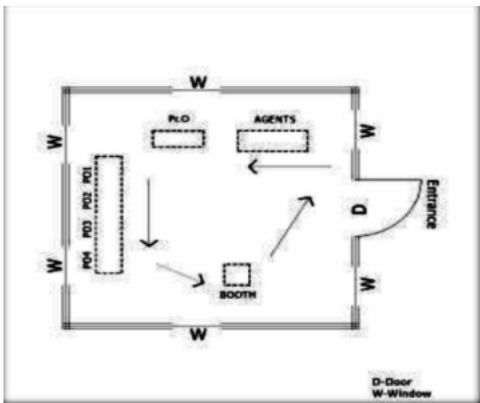

கையொப்பம்

Nazri Naksha

Google Map View

Polling Station Building Front View

Polling Station Front View

Cad View

Key MAP View

சட்டமன்றத் தொகுதியின் எண் மற்றும் பெயர் : 170-திருவிடைமருதூர் பிரிவு எண் மற்றும் பெயர் 1-குறிச்சி (வ.கி) மற்றும் (ஊ), சிவன் சன்னதி வார்டு-1