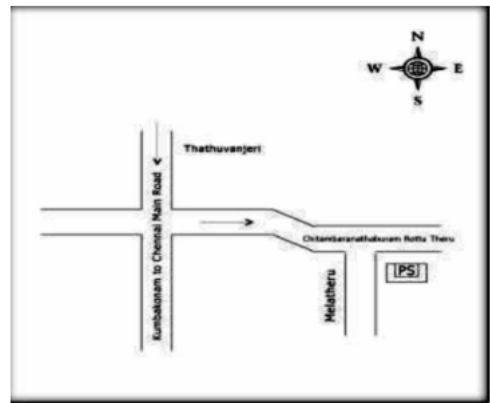

Google Map View

Polling Station Building Front View

Elevation

Polling Station Front View

Elevation

Cad View

Key MAP View

சட்டமன்றத் தொகுதியின் எண் மற்றும் பெயர் : 170-திருவிடைமருதூர் பிரிவு எண் மற்றும் பெயர் 1-சிதம்பரநாதபுரம் (வ.கி) மற்றும் (உ), அக்ரஹாரம் வார்டு-1