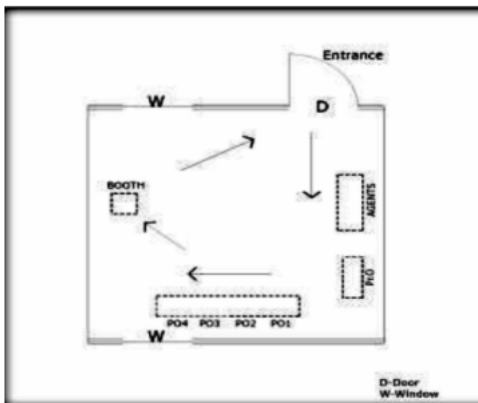

Google Map View

Polling Station Building Front View

Elevation

Polling Station Front View

Elevation

Cad View

Key MAP View

சட்டமன்றத் தொகுதியின் எண் மற்றும் பெயர் : 170-திருவிடைமருதூர் பிரிவு எண் மற்றும் பெயர் 1-சிதம்பரநாதபுரம் (வ.கி) மற்றும் (உ), அக்ரஹாரம் வார்டு-1