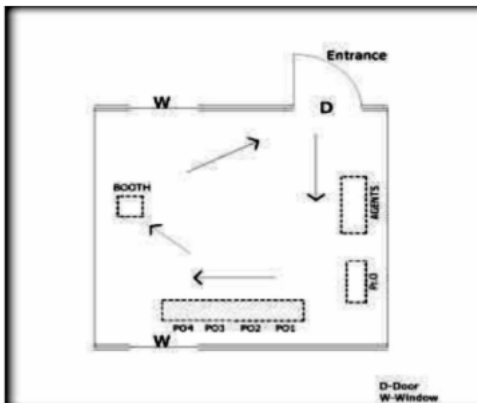

Nazri Naksha

Google Map View

Polling Station Building Front View

Elevation

Polling Station Front View

Cad View

Key MAP View

1 பெயர் : வினு ஷிரி கணவர் பெயர் : திருச்செல்வம் வீட்டு எண் : 1/46 வயது : 31 பாலினம் : பெண்	YVR1056639	Photo is available	2 பெயர் : நஹ்லா தந்தை பெயர் : சாதிக்கபாட்சா வீட்டு எண் : 1.206 வயது : 29 பாலினம் : பெண்	YVR1044585	Photo is available	3 பெயர் : ஜோதி வெ கணவர் பெயர் : வெங்கடேசன் வீட்டு எண் : 1-207 வயது : 38 பாலினம் : பெண்	YVR0248377	Photo is available
4 பெயர் : யோகப்ரியா கணவர் பெயர் : ராஜன் வீட்டு எண் : 1/221 வயது : 30 பாலினம் : பெண்	YVR2025716	Photo is available	5 பெயர் : ஜுனைத் அஹமத் தந்தை பெயர் : ஃபஹீம் மூல்லா சித்திக் வீட்டு எண் : 1/238 வயது : 25 பாலினம் : ஆண்	YVR1948033	Photo is available	6 பெயர் : விஜய் தந்தை பெயர் : தனசேகரன் வீட்டு எண் : 1A வயது : 33 பாலினம் : ஆண்	YVR0534636	Photo is available
7 பெயர் : சகுந்தலா கணவர் பெயர் : சதிஸ்குமார் வீட்டு எண் : 2-6A வயது : 36 பாலினம் : பெண்	YVR0808709	Photo is available	8 பெயர் : சரண்யா கணவர் பெயர் : பிரபு வீட்டு எண் : 2/6ஏ வயது : 34 பாலினம் : பெண்	YVR1951037	Photo is available	9 பெயர் : சண்முகப்ரியா கணவர் பெயர் : பிரகாஷ் வீட்டு எண் : 2-6ஏ1 வயது : 35 பாலினம் : பெண்	YVR1964576	Photo is available
10 பெயர் : ரமேஷ் தந்தை பெயர் : முத்தையன் வீட்டு எண் : 2-22 வயது : 49 பாலினம் : ஆண்	YVR0106096	Photo is available	11 பெயர் : வெங்கடேசன் தந்தை பெயர் : சுவாமிநாதன் வீட்டு எண் : 2-206 வயது : 42 பாலினம் : ஆண்	YVR0808741	Photo is available	12 பெயர் : அரவிந்த் குமார் தந்தை பெயர் : சங்கரவடிவேல் வீட்டு எண் : 2-206-1 வயது : 31 பாலினம் : ஆண்	YVR0621011	Photo is available
13 பெயர் : சாதிக் பாட்சா தந்தை பெயர் : முகமது யாசூப் வீட்டு எண் : 2-206-2 வயது : 56 பாலினம் : ஆண்	YVR0373944	Photo is available	14 பெயர் : பிரசாந்த் தந்தை பெயர் : மணி வீட்டு எண் : 2-207 வயது : 31 பாலினம் : ஆண்	YVR0534248	Photo is available	15 பெயர் : பிரியதர்ஷினி தந்தை பெயர் : மணி வீட்டு எண் : 2.207 வயது : 25 பாலினம் : பெண்	YVR1044593	Photo is available
16 பெயர் : எழிலரசி கணவர் பெயர் : ராமதாஸ் வீட்டு எண் : 2/209 வயது : 43 பாலினம் : பெண்	YVR1056720	Photo is available	17 பெயர் : ஜெகதீசன் தந்தை பெயர் : முருகேசன் வீட்டு எண் : 2-209 வயது : 42 பாலினம் : ஆண்	YVR0409664	Photo is available	18 பெயர் : ராமதாஸ் தந்தை பெயர் : முருகேசன் வீட்டு எண் : 2-209 வயது : 41 பாலினம் : ஆண்	YVR0808691	Photo is available
19 பெயர் : வினோத் சங்கர் தந்தை பெயர் : ராமாமிருதம் வீட்டு எண் : 2-213 வயது : 37 பாலினம் : ஆண்	YVR0308916	Photo is available	20 பெயர் : அமர்நாத் தாயின் பெயர் : தனலெட்சுமி வீட்டு எண் : 2-213 வயது : 33 பாலினம் : ஆண்	YVR0409656	Photo is available	21 பெயர் : சரவணன் தந்தை பெயர் : பாஸ்கர் வீட்டு எண் : 2/213 வயது : 28 பாலினம் : ஆண்	YVR1056605	Photo is available
22 பெயர் : கோகுலகிருஷ்ணன் தந்தை பெயர் : பாஸ்கர் வீட்டு எண் : 2/213 வயது : 26 பாலினம் : ஆண்	YVR1056704	Photo is available	23 பெயர் : அகல்யா கணவர் பெயர் : அருள்செல்வம் வீட்டு எண் : 2-214 வயது : 35 பாலினம் : பெண்	YVR0957787	Photo is available	24 பெயர் : ஷண்முகி தந்தை பெயர் : பாலமுருகன் வீட்டு எண் : 2/216 வயது : 25 பாலினம் : பெண்	YVR1056985	Photo is available
25 பெயர் : பாலமுருகன் தந்தை பெயர் : நாராயணசாமி வீட்டு எண் : 2-217 வயது : 52 பாலினம் : ஆண்	YVR0409441	Photo is available	26 பெயர் : சுகன்யா கணவர் பெயர் : பாலமுருகன் வீட்டு எண் : 2-217 வயது : 44 பாலினம் : பெண்	YVR0409433	Photo is available	27 பெயர் : புவனேஷ்வரி தந்தை பெயர் : ராஜேந்திரன் வீட்டு எண் : 2-217 வயது : 33 பாலினம் : பெண்	YVR0308841	Photo is available
28 பெயர் : ஸ்டாலின் தந்தை பெயர் : பன்னீர்செல்வம் வீட்டு எண் : 2-218 வயது : 30 பாலினம் : ஆண்	YVR0621078	Photo is available	29 பெயர் : பாலசுந்தர் தந்தை பெயர் : ராஜாங்கம் வீட்டு எண் : 2-218 வயது : 40 பாலினம் : ஆண்	YVR2297059	Photo is available	30 பெயர் : உமா மகேஸ்வரி பா கணவர் பெயர் : பாலமுருகன் இரா வீட்டு எண் : 2/218 வயது : 30 பாலினம் : பெண்	YVR1126499	Photo is available